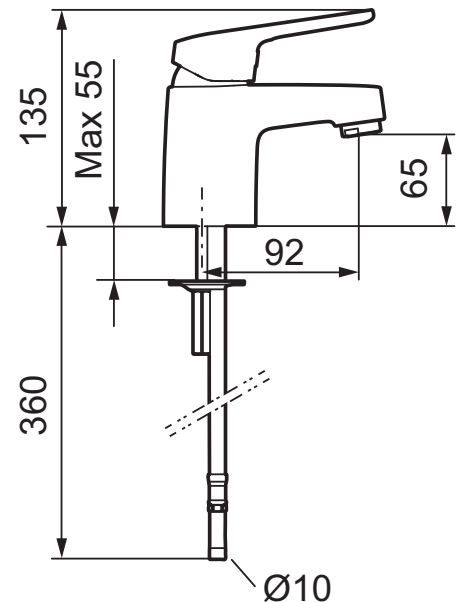

Udførelse
Krom, 6 l/min., energiklasse B, G3/8

FMM nr
83520010

VVS nr
701573504