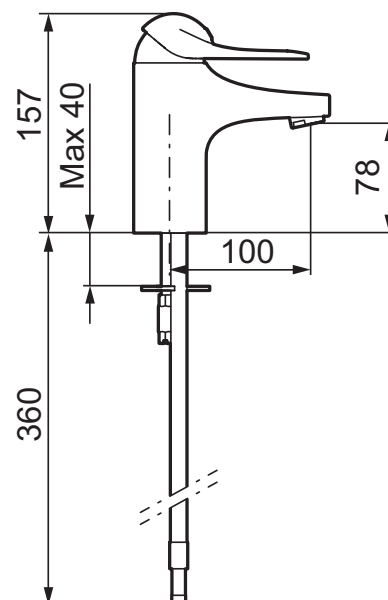

Udførelse	FMM nr	VVS nr
Krom, energiklasse B	8060000	701578304
Krom, 5 l/min., energiklasse A	8060700	701578504