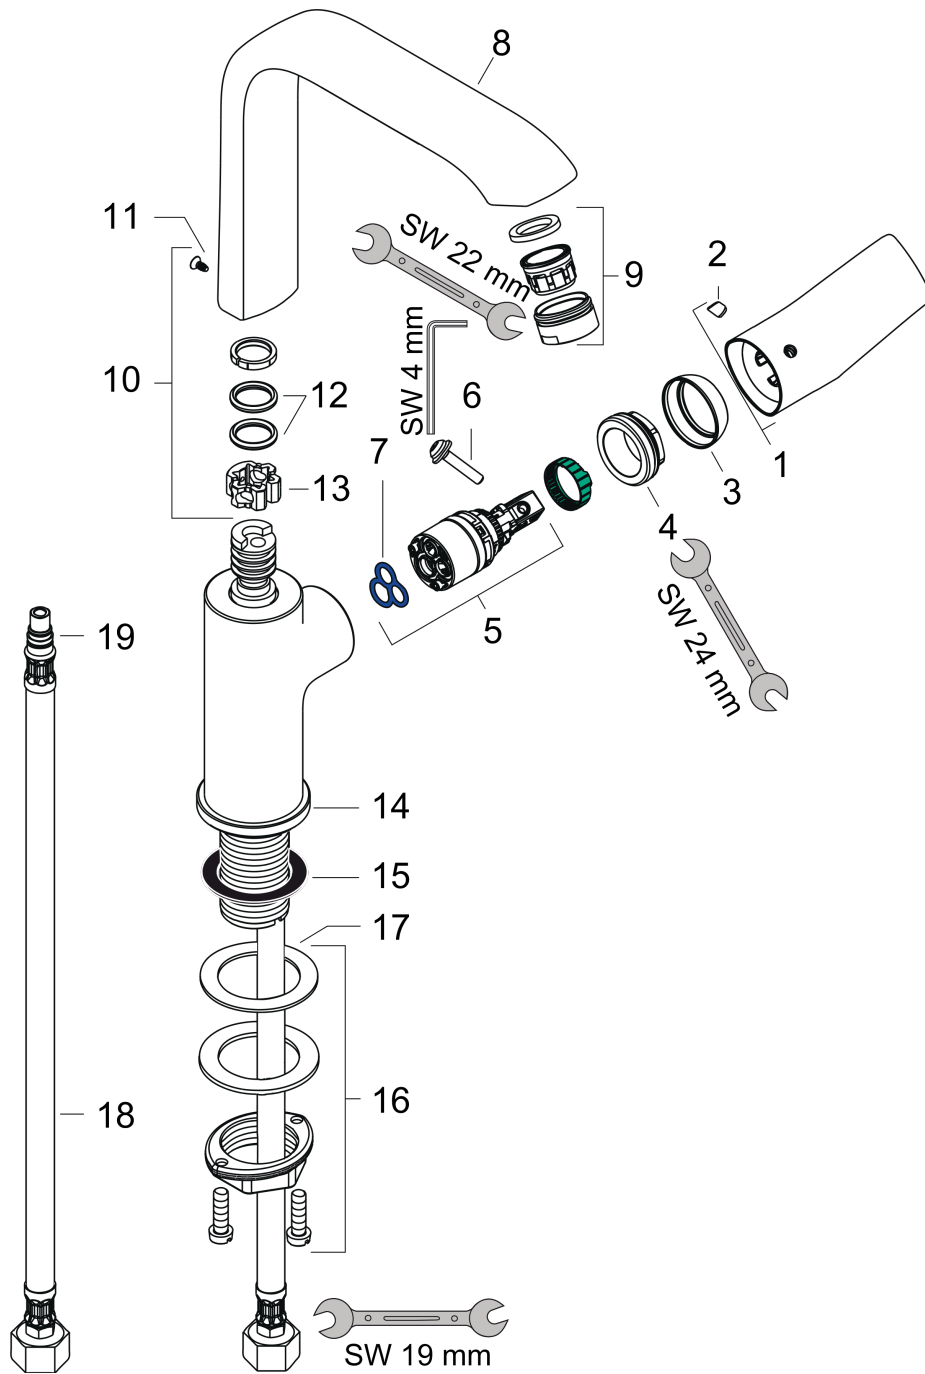

Metris

1-grebs håndvaskarmatur 230 med svingtud, uden bundventil

Overflader : krom Art.Nr.: 31081000

Sprængskitse

Konstruktionsår: >01/11

Metris

1-grebs håndvaskarmatur 230 med svingtud, uden bundventil

Overflader : krom Art.Nr.: 31081000

Reservedelsliste

Konstruktionsår: >01/11

Pos.	Beskrivelse	Art.Nr.	PC	PU
1	Greb	95761000	10	1
2	Grebprop	96338000	1	1
3	Kappe	95493000	6	1
4	Møtrik	95178000	9	1
5	Kartusche kpl.	97685000	11	1
6	Sikringsskrue	95140000	2	1
7	Tætning	98865000	8	1
8	Tud kpl.	95974000	18	1
9	Luftblander M24x1 (5 l/min)	13185000	0	1
10	Tætningssæt	92646000	6	1
11	Skrue	97662000	3	1
12	O-ring 14x2,5	98189000	1	1
13	Aksialring	97558000	1	1
14	Roset Ø 46 mm	95268000	7	1
15	Fladtætning	98749000	2	1
16	Befæstigelse med omløber kpl. (Ø 32)	13961000	7	1
17	Glidring	97548000	1	1
18	Tilslutningsslange 450 mm M8x0,75 G3/8	97206000	8	1
19	O-ring 7x1,5	98422000	1	1
a	Forlænger til befæstigelse med omløber 35 mm	13898000	12	1