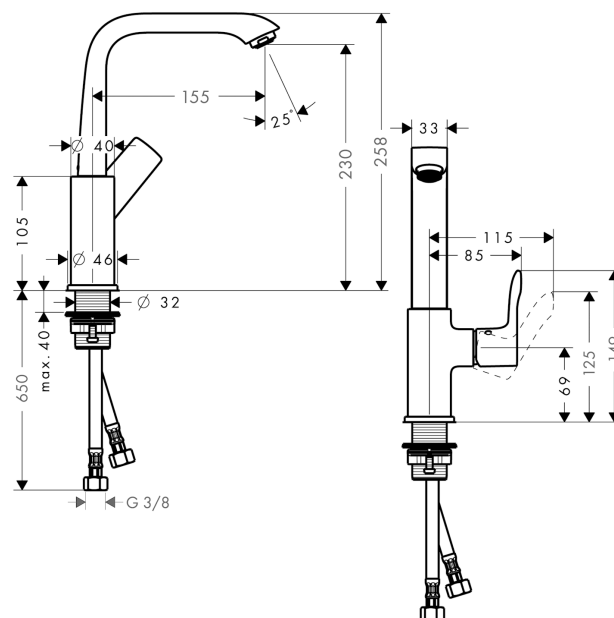

##### Kendetegn

- ComfortZone 230
- fremspring 155 mm
- normalstråle
- gennemstrømsmængde: 5 l/min
- keramisk kartusche
- mulighed for temperaturbegrænsning
- uden bundventil
- svingningsområde 120°
- ETA VA 1.42/19734
- KCW-2012-0426
- SVGW 1103-5836
- SINTEF 1742

#### Måltegning