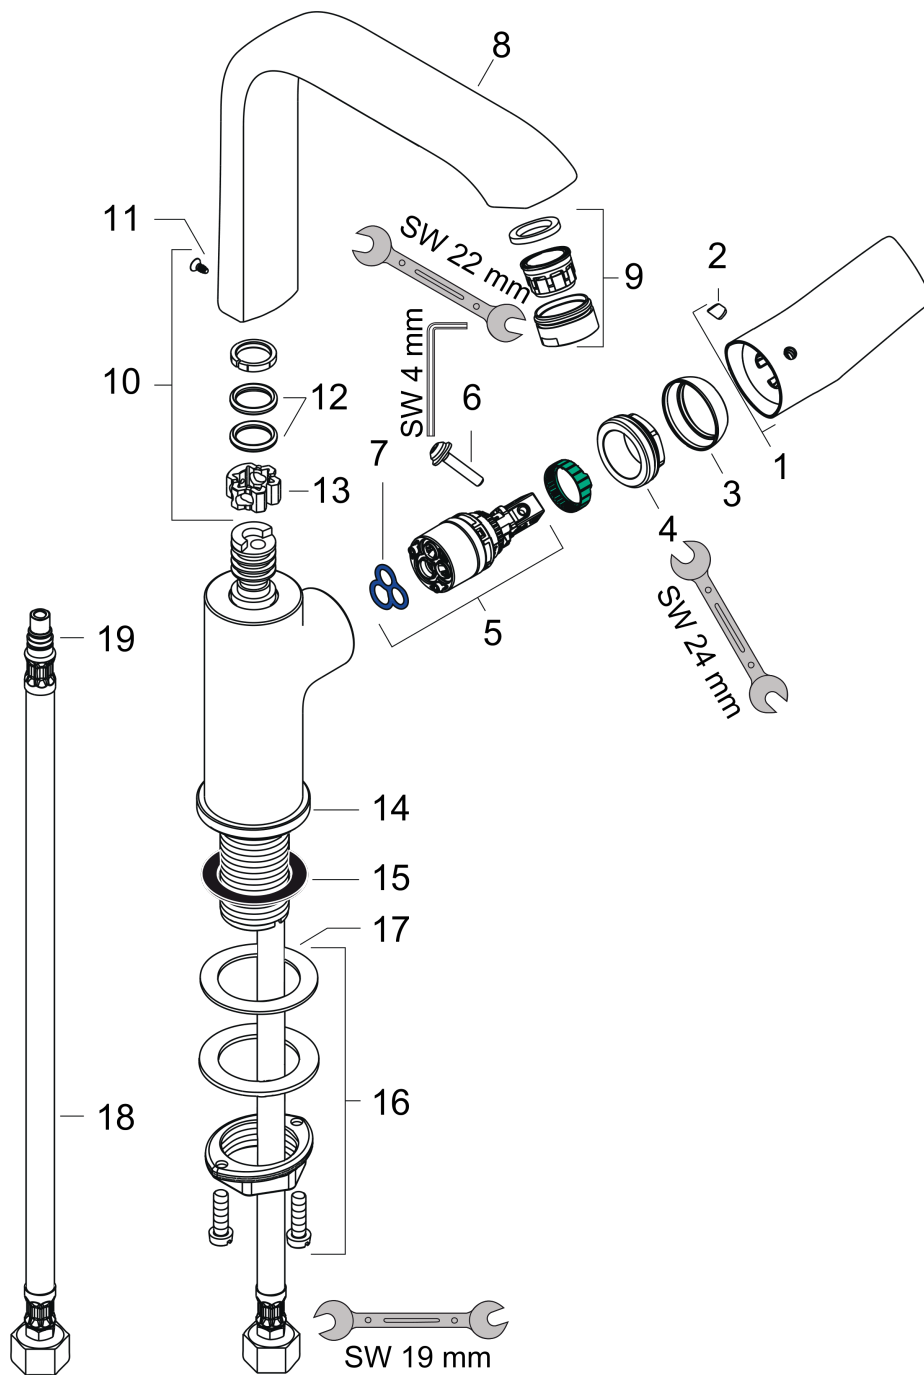

Metris

1-grebs håndvaskarmatur 230 med svingtud, med Push-Open ventil

Overflader : krom Art.Nr.: 31187000

Beskrivelse

Kendetegn

- ComfortZone 230
- fremspring 155 mm
- normalstråle
- gennemstrømsmængde: 5 l/min
- keramisk kartusche
- mulighed for temperaturbegrænsning
- Push-open bundventil G 1/4
- svingningsområde 120°
- ETA VA 1.42/19734
- JWWA C-501
- SVGW 1103-5836
- SINTEF 1742

Teknologi

Produktbillede

Måltegning

Gennemløbsdiagram

Metris

1-grebs håndvaskarmatur 230 med svingtud, med Push-Open ventil

Overflader : krom Art.Nr.: 31187000

Sprængskitse

Konstruktionsår: >01/11

Metris**1-grebs håndvaskarmatur 230 med svingtud, med Push-Open ventil**

Overflader : krom Art.Nr.: 31187000

**Reservedelsliste**

Konstruktionsår: >01/11

Pos.	Beskrivelse	Art.Nr.	PC	PU
1	Greb	95761000	10	1
2	Grebprop	96338000	1	1
3	Kappe	95493000	6	1
4	Møtrik	95178000	9	1
5	Kartusche kpl.	97685000	11	1
6	Sikringsskrue	95140000	2	1
7	Tætning	98865000	8	1
8	Tud kpl.	95974000	18	1
9	Luftblander M24x1 (5 l/min)	13185000	0	1
10	Tætningssæt	92646000	6	1
11	Skrue	97662000	3	1
12	O-ring 14x2,5	98189000	1	1
13	Aksialring	97558000	1	1
14	Roset Ø 46 mm	95268000	7	1
15	Fladtætning	98749000	2	1
16	Befæstigelse med omløber kpl. (Ø 32)	13961000	7	1
17	Glidering	97548000	1	1
18	Tilslutningsslange 450 mm M8x0,75 G3/8	97206000	8	1
19	O-ring 7x1,5	98422000	1	1
a	Forlænger til befæstigelse med omløber 35 mm	13898000	12	1
b	Push-open bundventil	50100000	0	1