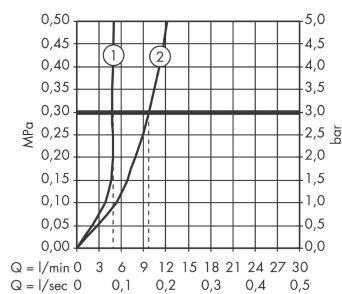

Metris

1-grebs håndvaskarmatur 230 med svingtud, med Push-Open ventil

Overflader : krom Art.Nr.: 31187000

Beskrivelse

Kendetegn

- ComfortZone 230
- fremspring 155 mm
- normalstråle
- gennemstrømsmængde: 5 l/min
- keramisk kartusche
- mulighed for temperaturbegrænsning
- Push-open bundventil G 1/4
- svingningsområde 120°
- ETA VA 1.42/19734
- JWWA C-501
- SVGW 1103-5836
- SINTEF 1742

Teknologi

Produktbillede

Måltegning

Gennemløbsdiagram

Metris

1-grebs håndvaskarmatur 230 med svingtud, med Push-Open ventil

Overflader : krom Art.Nr.: 31187000

Sprængskitse