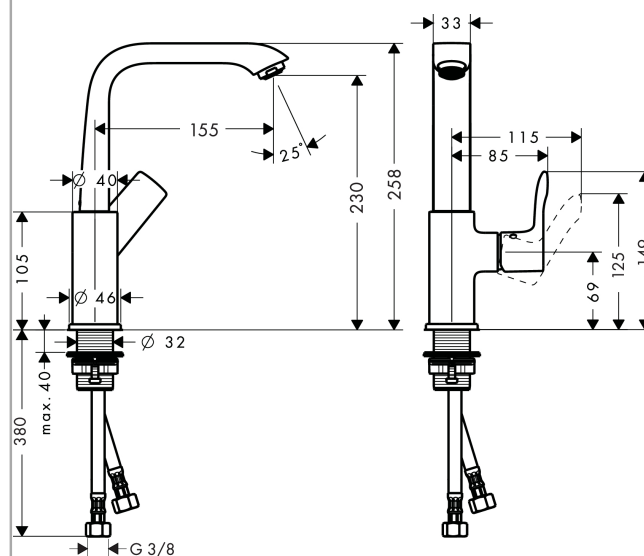

Metris

1-grebs håndvaskarmatur 230 med svingtud, med Push-Open ventil

Overflader : krom Art.Nr.: 31187000

Beskrivelse

Kendetegn

- ComfortZone 230
- fremspring 155 mm
- normalstråle
- gennemstrømsmængde: 5 l/min
- keramisk kartusche
- mulighed for temperaturbegrænsning
- Push-open bundventil G 1/4
- svingningsområde 120°
- ETA VA 1.42/19734
- JWWA C-501
- SVGW 1103-5836
- SINTEF 1742

Teknologi

Produktbillede

Måltegning

Gennemløbsdiagram

Metris

1-grebs håndvaskarmatur 230 med svingtud, med Push-Open ventil

Overflader : krom Art.Nr.: 31187000

Sprængskitse

Konstruktionsår: >01/11

Metris**1-grebs håndvaskarmatur 230 med svingtud, med Push-Open ventil**

Overflader : krom Art.Nr.: 31187000

**Reservedelsliste**

Konstruktionsår: >01/11

Pos.	Beskrivelse	Art.Nr.	PC	PU
1	Greb	95761000	10	1
2	Grebprop	96338000	1	1
3	Kappe	95493000	6	1
4	Møtrik	95178000	9	1
5	Kartusche kpl.	97685000	11	1
6	Sikringsskrue	95140000	2	1
7	Tætning	98865000	8	1
8	Tud kpl.	95974000	18	1
9	Luftblander M24x1 (5 l/min)	13185000	0	1
10	Tætningssæt	92646000	6	1
11	Skrue	97662000	3	1
12	O-ring 14x2,5	98189000	1	1
13	Aksialring	97558000	1	1
14	Roset Ø 46 mm	95268000	7	1
15	Fladtætning	98749000	2	1
16	Befæstigelse med omløber kpl. (Ø 32)	13961000	7	1
17	Glidering	97548000	1	1
18	Tilslutningsslange 450 mm M8x0,75 G3/8	97206000	8	1
19	O-ring 7x1,5	98422000	1	1
a	Forlænger til befæstigelse med omløber 35 mm	13898000	12	1
b	Push-open bundventil	50100000	0	1