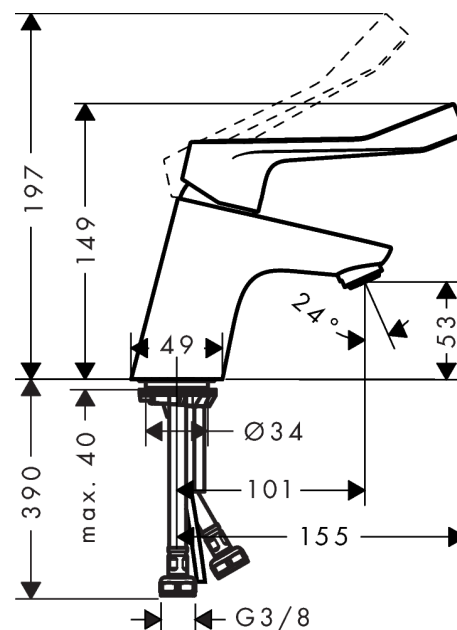

Focus

1-grebs Care håndvaskarmatur 70 med ekstra langt greb, uden bundventil

Overflader : krom Art.Nr.: 31914000

Beskrivelse

Kendetegn

- ComfortZone 70
- brugervenlig længde på greb 121 mm
- laminarstråle
- gennemstrømsmængde: 5 l/min
- keramisk kartusche
- mulighed for temperaturbegrænsning
- uden bundventil
- ETA VA 1.42/18476
- WRAS 1507013
- SINTEF 1743

Teknologi

Produktbillede

Måltegning

Gennemløbsdiagram

Focus**1-grebs Care håndvaskarmatur 70 med ekstra langt greb, uden bundventil**

Overflader : krom Art.Nr.: 31914000

**Reservedelsliste**

Konstruktionsår: >04/17

Pos.	Beskrivelse	Art.Nr.	PC	PU
1	Greb	92119000	11	1
2	Grebprop	96338000	1	1
3	Kappe	97406000	6	1
4	Møtrik	97209000	5	1
5	O-ring 32x2	98193000	1	1
6	Kartusche kpl.	92730000	11	1
7	Sikringsskrue	95140000	2	1
8	Tætning	95008000	3	1
9	Adapter til kartusche	98750000	4	1
10	O-ring 30x2	98186000	1	1
11	O-ring 35x2	92604000	2	1
12	Strålerregulator laminar M24x1 (5 l/min)	95987000	6	1
13	Skrue M8 x 68	97736000	2	1
14	Tætning Ø 42	98722000	2	1
15	Befæstigelse med omløber kpl.	96016000	8	1
16	Tilslutningsslange 450 mm M8x0,75 G3/8	97206000	8	1
17	O-ring 6,6x1,6	93019000	0	1