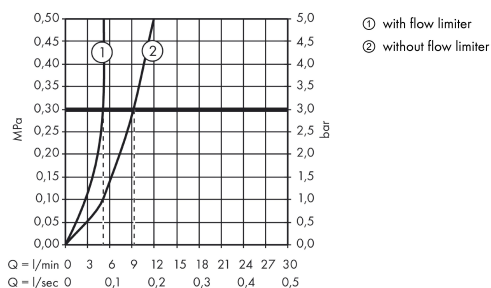

Teknologi

Produktbillede

Måltegning

Gennemløbsdiagram

Focus**1-grebs Care håndvaskarmatur 70 med ekstra langt greb, uden bundventil**

Overflader : krom Art.Nr.: 31914000

**Reservedelsliste**

Konstruktionsår: >04/17