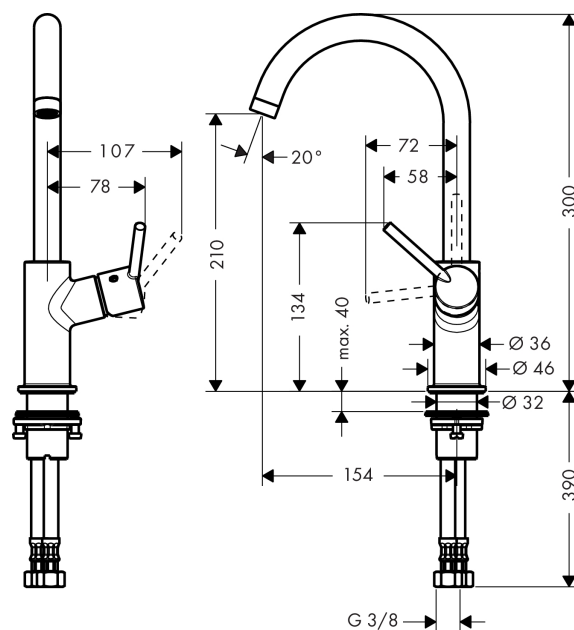

Talis

1-grebs håndvaskarmatur 210 med Push-Open bundventil

Overflader : krom Art.Nr.: 32080000

Beskrivelse

Kendetegn

- ComfortZone 210
- fremspring 154 mm
- normalstråle
- gennemstrømsmængde: 5 l/min
- keramisk kartusche
- mulighed for temperaturbegrænsning
- Push-open bundventil G 1 1/4
- P-IX 7530/IO
- DVGW NW-6506BT0455
- ETA VA 1.42/19785
- ETA VA 1.42/19785
- Kiwa K6161_Mechanical Mixers EN817
- SVGW 1212-6112
- SINTEF 1742

Teknologi

Produktbillede

Måltegning

Talis

1-grebs håndvaskarmatur 210 med Push-Open bundventil

Overflader : krom Art.Nr.: 32080000

Gennemløbsdiagram

Talis

1-grebs håndvaskarmatur 210 med Push-Open bundventil

Overflader : krom Art.Nr.: 32080000

Sprængskitse

Konstruktionsår: >10/09

Talis**1-grebs håndvaskarmatur 210 med Push-Open bundventil**

Overflader : krom Art.Nr.: 32080000

**Reservedelsliste**

Konstruktionsår: >10/09

Pos.	Beskrivelse	Art.Nr.	PC	PU
1	Tud kpl.	95494000	13	1
2	O-ring 11x2	98127000	1	1
3	Grebprop	95181000	1	1
4	Luftblander M18x1 (5 l/min)	95387000	9	1
5	Greb	95495000	8	1
6	Grebprop	96338000	1	1
7	Kappe	95493000	6	1
8	Møtrik	95178000	9	1
9	Kartusche kpl.	97685000	11	1
10	Sikringsskrue	95140000	2	1
11	Tætning	98865000	8	1
12	Fladtætning	98749000	2	1
13	Befæstigelse med omløber kpl. (Ø 32)	13961000	7	1
14	Tilslutningsslange 450 mm M8x0,75 G3/8	97206000	8	1
15	O-ring 7x1,5	98422000	1	1
16	Tætningssæt	95581000	2	1
17	Glidering	92849000	3	1
a	Forlænger til befæstigelse med omløber 35 mm	13898000	12	1