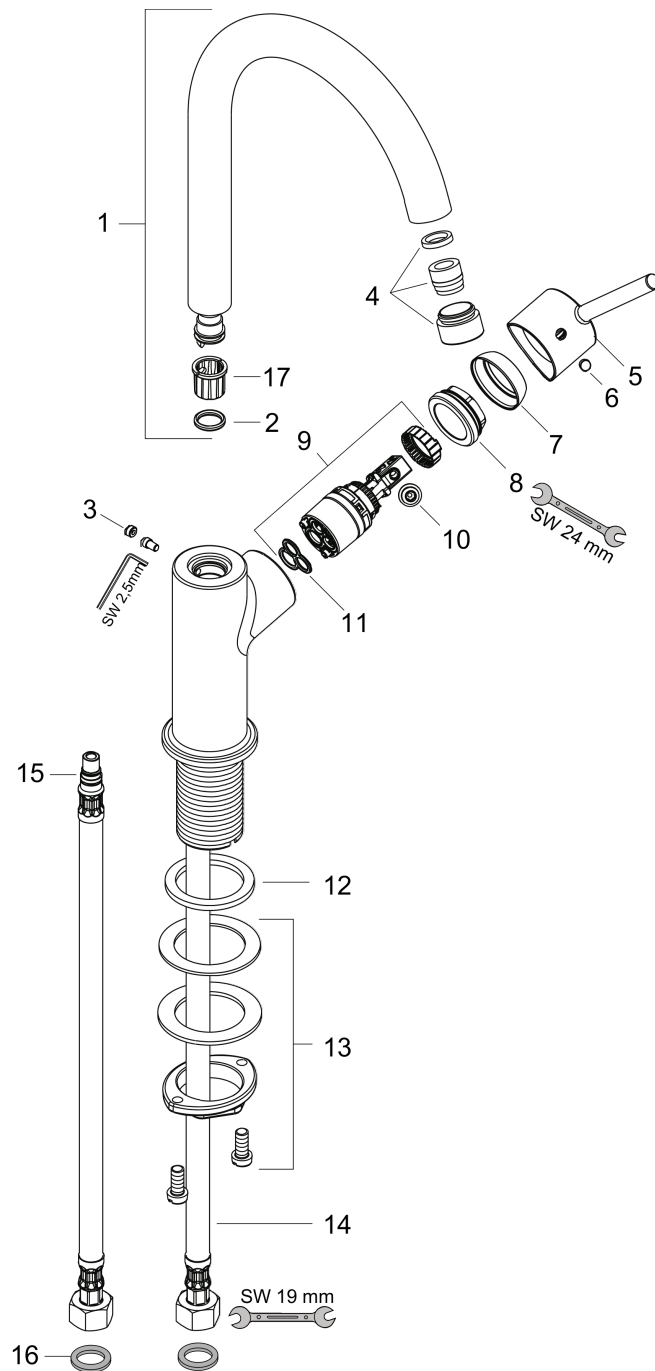

Talis

1-grebs håndvaskarmatur 210 med Push-Open bundventil

Overflader : krom Art.Nr.: 32080000

Beskrivelse

Kendetegn

- ComfortZone 210
- fremspring 154 mm
- normalstråle
- gennemstrømsmængde: 5 l/min
- keramisk kartusche
- mulighed for temperaturbegrænsning
- Push-open bundventil G 1 1/4
- P-IX 7530/IO
- DVGW NW-6506BT0455
- ETA VA 1.42/19785
- ETA VA 1.42/19785
- Kiwa K6161_Mechanical Mixers EN817
- SVGW 1212-6112
- SINTEF 1742

Teknologi

Produktbillede

Måltegning

Talis

1-grebs håndvaskarmatur 210 med Push-Open bundventil

Overflader : krom Art.Nr.: 32080000

Gennemløbsdiagram

Talis

1-grebs håndvaskarmatur 210 med Push-Open bundventil

Overflader : krom Art.Nr.: 32080000

Sprængskitse

Konstruktionsår: >10/09

Talis**1-grebs håndvaskarmatur 210 med Push-Open bundventil**

Overflader : krom Art.Nr.: 32080000

**Reservedelsliste**

Konstruktionsår: >10/09

Pos.	Beskrivelse	Art.Nr.	PC	PU
1	Tud kpl.	95494000	13	1
2	O-ring 11x2	98127000	1	1
3	Grebprop	95181000	1	1
4	Luftblander M18x1 (5 l/min)	95387000	9	1
5	Greb	95495000	8	1
6	Grebprop	96338000	1	1
7	Kappe	95493000	6	1
8	Møtrik	95178000	9	1
9	Kartusche kpl.	97685000	11	1
10	Sikringsskrue	95140000	2	1
11	Tætning	98865000	8	1
12	Fladtætning	98749000	2	1
13	Befæstigelse med omløber kpl. (Ø 32)	13961000	7	1
14	Tilslutningsslange 450 mm M8x0,75 G3/8	97206000	8	1
15	O-ring 7x1,5	98422000	1	1
16	Tætningssæt	95581000	2	1
17	Glidering	92849000	3	1
a	Forlænger til befæstigelse med omløber 35 mm	13898000	12	1