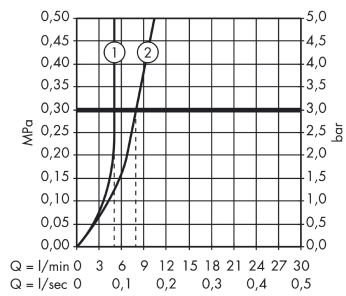

Teknologi

Produktbillede

Måltegning

Talis

1-grebs håndvaskarmatur 210 med Push-Open bundventil

Overflader : krom Art.Nr.: 32080000

Gennemløbsdiagram

Talis

1-grebs håndvaskarmatur 210 med Push-Open bundventil

Overflader : krom Art.Nr.: 32080000

Sprængskitse

Konstruktionsår: >10/09

Talis**1-grebs håndvaskarmatur 210 med Push-Open bundventil**

Overflader : krom Art.Nr.: 32080000