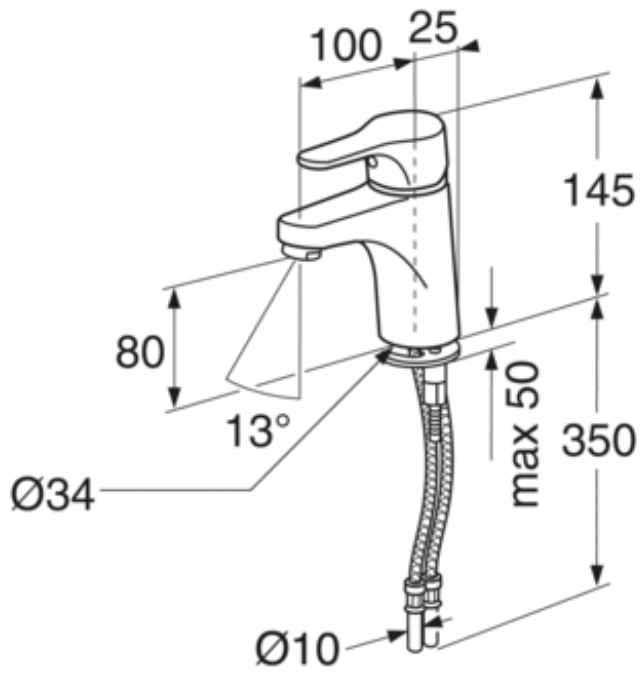

MÅLSKITSE

FIND FORHANDLERE

A MEMBER OF THE
VILLEROY & BOCH GROUP

Villeroy & Boch Danmark A/S
Hvidsværmervej 165G
2610 Rødovre
gustavsberg.dk
KUNDESERVICE@GUSTAVSBERG.COM