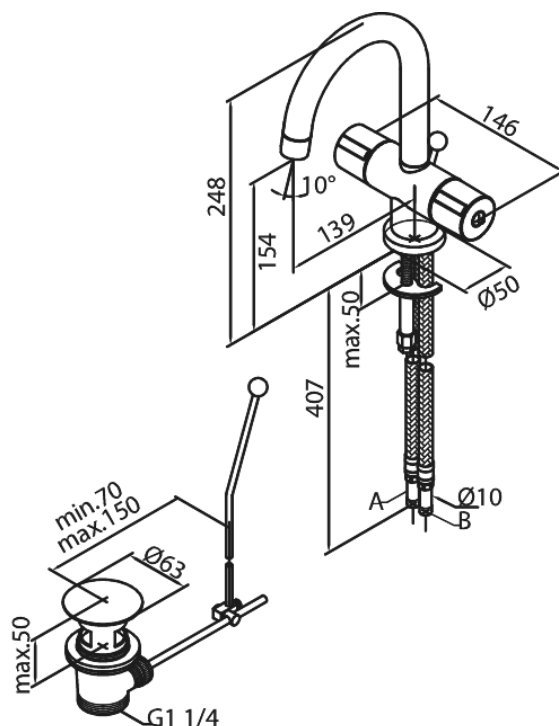

FM Mattsson Mora Group Danmark
Østbirkvej 2, DK-5240 Odense NØ

Tlf.: 88 33 00 34 danmark@fmm-mora.com

Mere information på DK-56416218

damixa