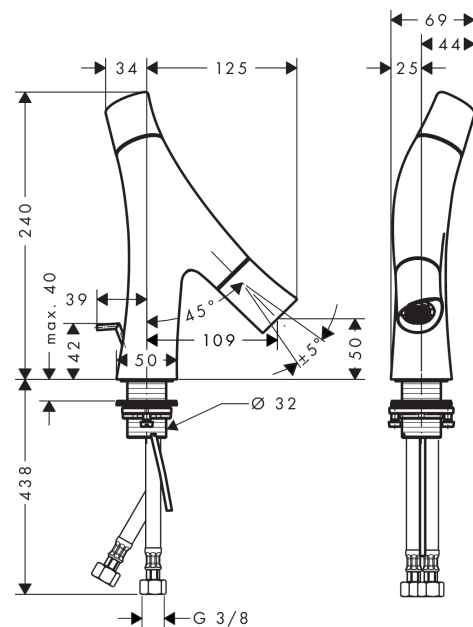

Axor Starck Organic Håndvaskarmatur 50

Overflader : krom Art.Nr.: 12014000

Beskrivelse

Kendetegn

- ComfortZone 50
- fremspring 109 mm
- brusestråle
- gennemstrømsmængde: 3,5 l/min
- gennemstrømsmængde booster: 5 l/min
- vinkeljusterbar perlator
- keramik kartusche til temperaturregulering
- keramikventil til volumenkontrol
- separat temperatur-/volumenstyring
- mulighed for temperaturbegrænsning
- med isoleret vandføring
- løft-op ventil G 1 1/4
- SVGW 1310-6205
- DVGW NW-6506CO0504
- P-IX 19964/IO
- WELL WA10552-20130906
- ETA VA 1.42/20288
- ACS 13 ACC LY 161, valide jusqu'au 04.04.2018
- WRAS 1309017
- Kiwa K6161_Mechanical Mixers EN817
- SINTEF 1941

Valgfrit tilbehør

- Flowstar vandlås (#52120XXX)

Teknologi

Designpriser

reddot design award
best of the best 2013

Certifikater

Produktbillede

Måltegning

Reservedelsliste

Konstruktionsår: >11/12

Pos.	Beskrivelse	Art.Nr.	PC	PU
1	Greb	98296000	-	1
2	Snapindsats med skrue	98932000	-	1
3	Farvering kold/varm	98304000	-	1
4	Kartusche kpl.	98303000	-	1
5	Klemme	98403000	-	1
6	O-ring 11x1,5	98385000	-	1
7	Tapskrue M5x16	98404000	-	1
8	Afspærringskartusche	98302000	-	1
9	Gennemløbsbegrænser (3,5 l/min)	98405000	-	1
10	Tud kpl.	98297000	-	1
11	Stråleformer	98299000	-	1
12	Gennemløbsbegrænser (5 l/min)	95311000	-	1
13	Luftblander M24x1 (7 l/min)	98300000	-	1
14	Montagenøgle	95158000	-	1
15	Fladtætning	98749000	-	1
16	Befæstigelse med omløber kpl. (Ø 32)	13961000	-	1
17	Løft-op stang	96923000	-	1
18	O-ring 22x2	98185000	-	1
19	O-ring 7x1,5	98422000	-	1
20	Kontraventil DW 10	96456000	-	1
21	Sitætning	95291000	-	1
a	Afløbsventil	94139000	-	1
b	Forlænger til befæstigelse med omløber 35 mm	13898000	-	1
c	Tilslutningssslange 600 mm M8x0,75 G3/8	95664000	-	1