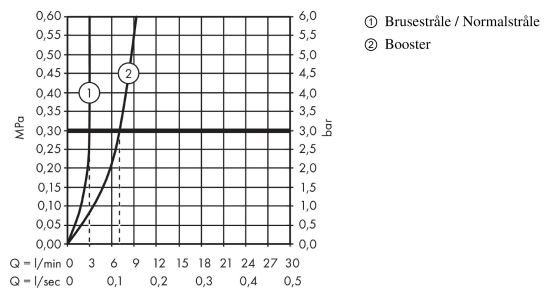

Axor Starck Organic Håndvaskarmatur 50

Overflader : krom Art.Nr.: 12014000

Gennemløbsdiagram