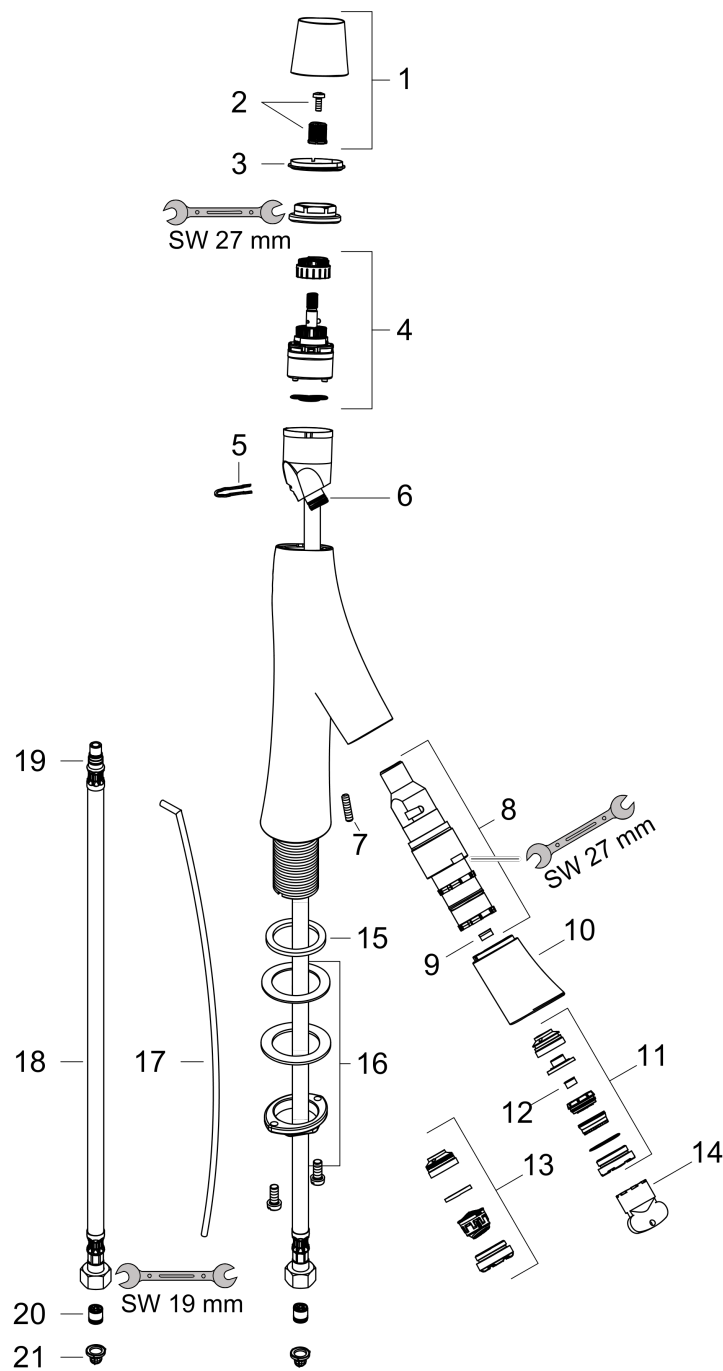

Axor Starck Organic Håndvaskarmatur 50

Overflader : krom Art.Nr.: 12014000

Sprængskitse

Konstruktionsår: >11/12

Axor Starck Organic
Håndvaskarmatur 50
Overflader : krom Art.Nr.: 12014000

Reservedelsliste

Konstruktionsår: >11/12

Pos.	Beskrivelse	Art.Nr.	PC	PU
1	Greb	98296000	-	1
2	Snapindsats med skrue	98932000	-	1
3	Farvering kold/varm	98304000	-	1
4	Kartusche kpl.	98303000	-	1
5	Klemme	98403000	-	1
6	O-ring 11x1,5	98385000	-	1
7	Tapskrue M5x16	98404000	-	1
8	Afspærringskartusche	98302000	-	1
9	Gennemløbsbegrænser (3,5 l/min)	98405000	-	1
10	Tud kpl.	98297000	-	1
11	Stråleformer	98299000	-	1
12	Gennemløbsbegrænser (5 l/min)	95311000	-	1
13	Luftblander M24x1 (7 l/min)	98300000	-	1
14	Montagenøgle	95158000	-	1
15	Fladtætning	98749000	-	1
16	Befæstigelse med omløber kpl. (Ø 32)	13961000	-	1
17	Løft-op stang	96923000	-	1
18	O-ring 22x2	98185000	-	1
19	O-ring 7x1,5	98422000	-	1
20	Kontraventil DW 10	96456000	-	1
21	Sitætning	95291000	-	1
a	Afløbsventil	94139000	-	1
b	Forlænger til befæstigelse med omløber 35 mm	13898000	-	1
c	Tilslutningssslange 600 mm M8x0,75 G3/8	95664000	-	1