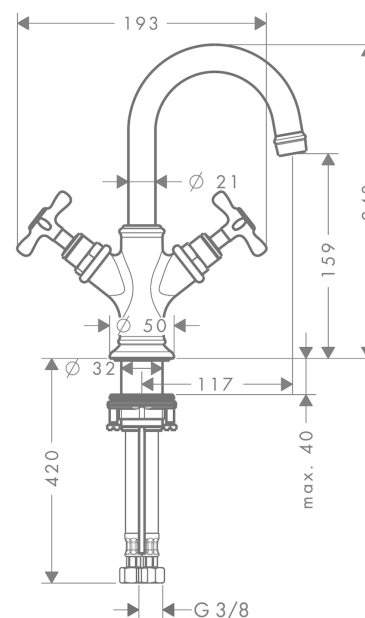

### Kendetegn

- ComfortZone 160
- fremspring 117 mm
- normalstråle
- gennemstrømsmængde: 5 l/min
- keramikventiler varm/kold 180°
- løft-op ventil G 1 1/4
- svingningsområde 120°
- SVGW 0901-5481
- P-IX 18198/IO
- ETA VA 1.42/17916
- ACS 14 ACC NY 363, valide jusqu'au 20.10.2019
- WRAS 1410016
- WRAS 0902063
- SINTEF 1422

### Valgfrit tilbehør

- Flowstar vandlås 1 1/4" (#52100XXX)
- Stopventil og dækkappe (#13954XXX)

## Måltegning

**Axor Montreux**  
**2-grebs håndvaskarmatur 160, lille model**  
Overflader : krom Art.Nr.: 16505000

## Sprængskitse

Konstruktionsår: >10/10

**Axor Montreux**  
**2-grebs håndvaskarmatur 160, lille model**  
 Overflader : krom Art.Nr.: 16505000