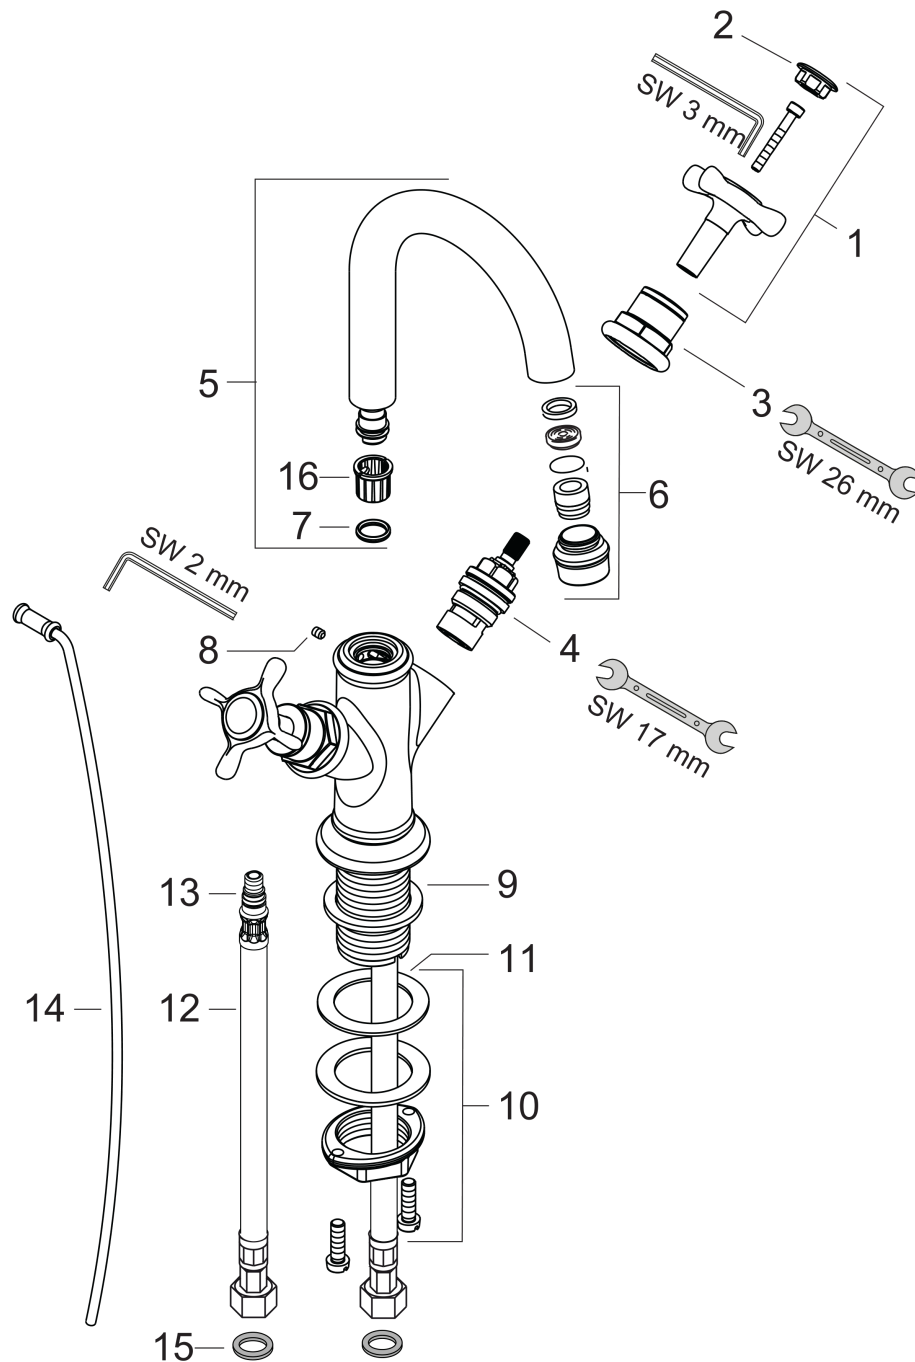

## Måltegning

**Axor Montreux**  
**2-grebs håndvaskarmatur 160, lille model**  
Overflader : krom Art.Nr.: 16505000

## Gennemløbsdiagram

**Axor Montreux**  
**2-grebs håndvaskarmatur 160, lille model**  
 Overflader : krom Art.Nr.: 16505000

## Sprængskitse

Konstruktionsår: >10/10

**Axor Montreux**  
**2-grebs håndvaskarmatur 160, lille model**  
 Overflader : krom Art.Nr.: 16505000

## Reservedelsliste

Konstruktionsår: >10/10

Pos.	Beskrivelse	Art.Nr.	PC	PU
1	Greb	16291000	-	1
2	Dækknap sæt til greb koldt / varmt / neutral	97987000	-	1
3	Hylster	97993000	-	1
4	Afspærringsventil højre lukkende	94009000	-	1
5	Tud kpl.	97992000	-	1
6	Luftblander M18x1 (5 l/min)	95378000	-	1
7	O-ring 11x2	98127000	-	1
8	Tapskruer M4x5	98731000	-	1
9	Fladtætning	98749000	-	1
10	Befæstigelse med omløber kpl. (Ø 32)	13961000	-	1
11	Glidering	97548000	-	1
12	Tilslutningsslange 450 mm M8x0,75 G3/8	97206000	-	1
13	O-ring 7x1,5	98422000	-	1
14	Løft-op stang	98730000	-	1
15	Tætningssæt	95581000	-	1
16	Glidering	92849000	-	1
a	Afløbsventil	94139000	-	1
b	Forlænger til befæstigelse med omløber 35 mm	13898000	-	1