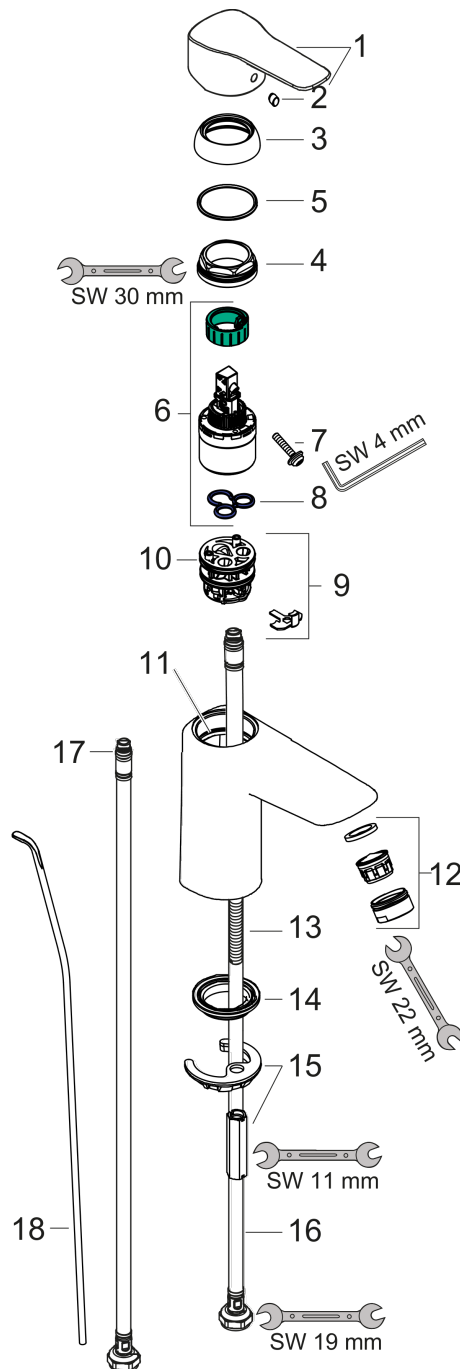

#### Måltegning

#### Gennemløbsdiagram

MySport

1-grebs håndvaskarmatur L med løft-op bundventil

Overflader : krom Art.Nr.: 71111000

## Sprængskitse

Konstruktionsår: >04/17

#### Reservedelsliste

Konstruktionsår: >04/17

Pos.	Beskrivelse	Art.Nr.	PC	PU
1	Greb	92374000	10	1
2	Grebprop	96338000	1	1
3	Kappe	97406000	6	1
4	Møtrik	97209000	5	1
5	O-ring 32x2	98193000	1	1
6	Kartusche kpl.	92730000	11	1
7	Sikringsskrue	95140000	2	1
8	Tætning	95008000	3	1
9	Adapter til kartusche	98750000	4	1
10	O-ring 30x2	98186000	1	1
11	O-ring 35x2	92604000	2	1
12	Luftblander M24x1 (5 l/min)	92372000	6	1
13	Skrue M8 x 68	97736000	2	1
14	Tætning Ø 42	98722000	2	1
15	Befæstigelse med omløber kpl.	96016000	8	1
16	Tilslutningsslange 450 mm M8x0,75 G3/8	97206000	8	1
17	Tud 165 mm	93319000	19	1
18	Løft-op stang	96657000	4	1
a	Afløbsventil	92168000	9	1