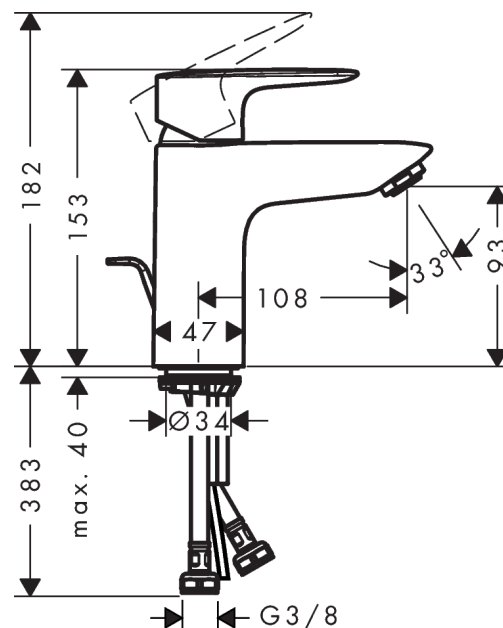

##### Kendetegn

- består af: 1-grebs håndvaskarmatur, bundventil
- ComfortZone 100
- fremspring 108 mm
- normalstråle
- gennemstrømsmængde ved 3 bar: 5 l/min
- keramisk kartusche
- mulighed for temperaturbegrænsning
- løft-op ventil G 1 1/4
- materiale bundventil: kunststof
- ETA VA1.42/20391
- ACS 17 ACC LY 655, valide jusqu'au 20.06.2022

#### Måltegning