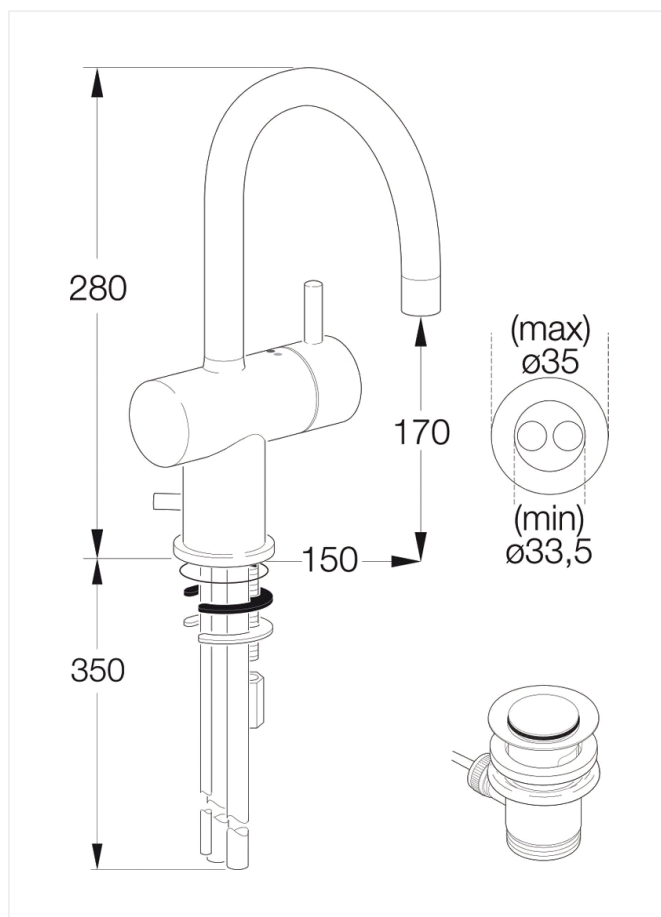

A1

Håndvaskarmatur

Varenummer: F1098AA

VVS: 701922104

Varianter:

Krom/uden bundventil (F1099AA/701422104)

Børma A1 håndvaskarmatur – F1098AA/701922.104

Type: Etgrebsarmatur til håndvask, med høj C-tud, med keramisk kartouche der kan temperaturbegrænses. Integreret messingsæde i armaturkrop. Med pindegreb i metal, pindlængde 45 mm med mulighed for udskiftning til længere pind. Med bundventil og træk-op stang. Til montering med eller uden bordring

Overflade: Krom

Mål: Tudfremspring 150 mm, højde til tududløb 170 mm

Trykgruppe: 150 kPa, normal vandstrøm $q_n = 0,1$ l/s. Støjgruppe 1.

Børma A1 håndvaskarmatur – F1098XJ/701922.117

Type: Etgrebsarmatur til håndvask, med høj C-tud, med keramisk kartouche der kan temperaturbegrænses. Integreret messingsæde i armaturkrop. Med pindegreb i metal, pindlængde 45 mm med mulighed for udskiftning til længere pind. Med bundventil og træk-op stang. Til montering med eller uden bordring

Overflade: Børstet krom (stainless look)

Mål: Tudfremspring 150 mm, højde til tududløb 170 mm

Børma A1 håndvaskarmatur – F1099AA/701422.104