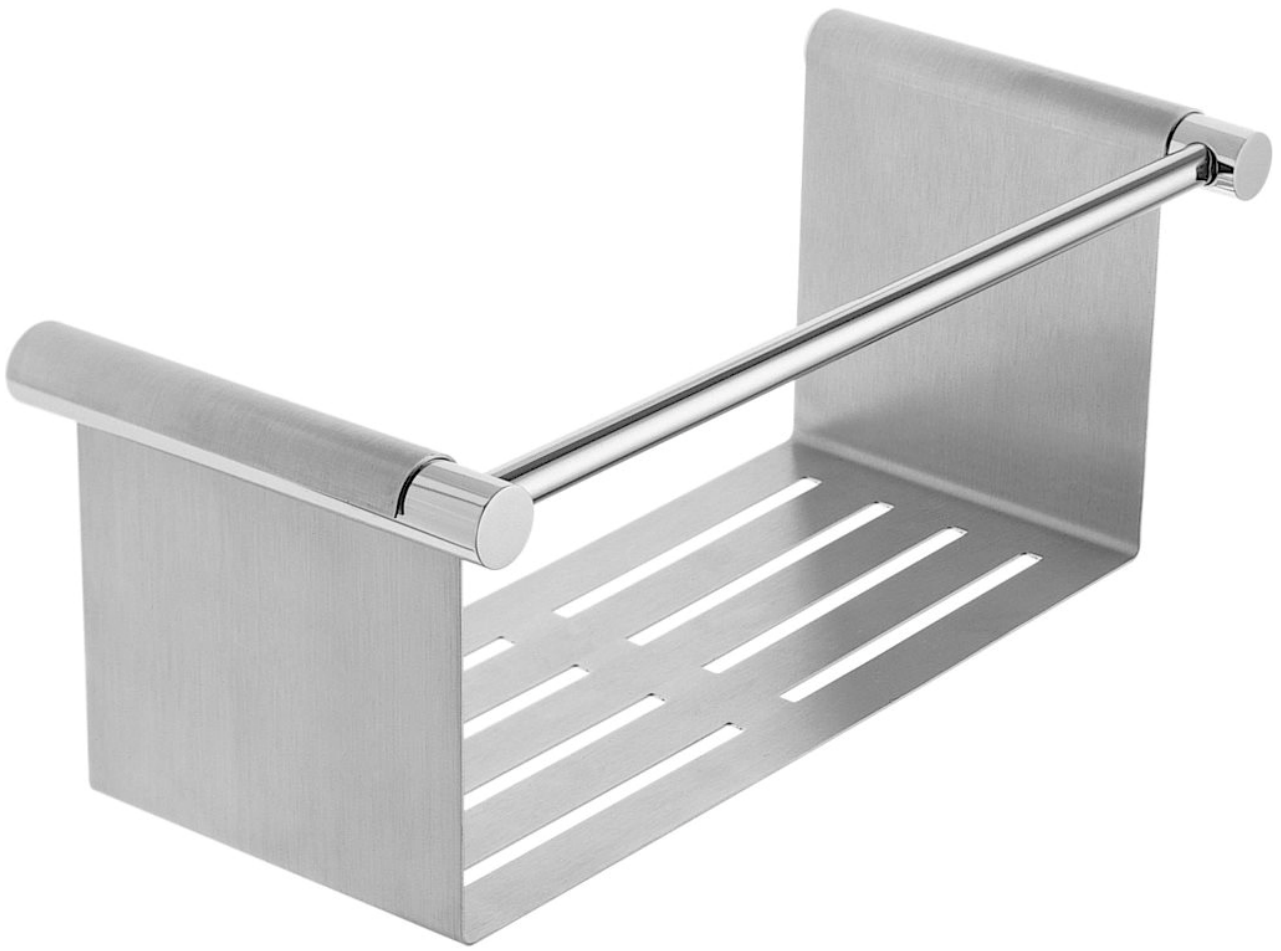

**Overflade:** Børstet krom (stainless look)

**Mål:** Tudfremspring 150 mm, højde til tududløb 170 mm

**A10**

Krogset

**Varenummer:** F1169AA

**VVS:** 775072104

**A10**

Bruserholder

**Varenummer:** F1170AA

**VVS:** 737619604

**A10**

Håndklædestang

**Varenummer:** F1171AA

**A10**

Spejlholder

**Varenummer:** F1175AA

**VVS:** 772034104

**A10**