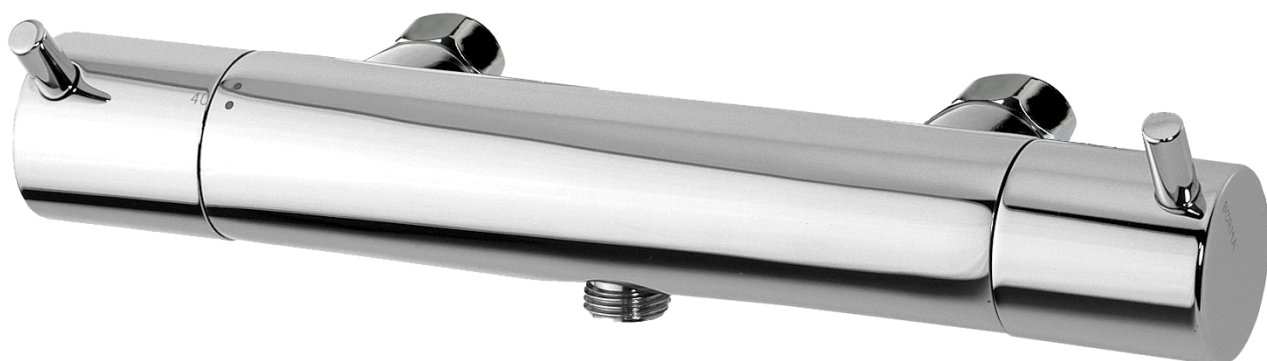

Geometry Term

Brusetermostat

Varenummer: F1691AA

VVS: 722247104