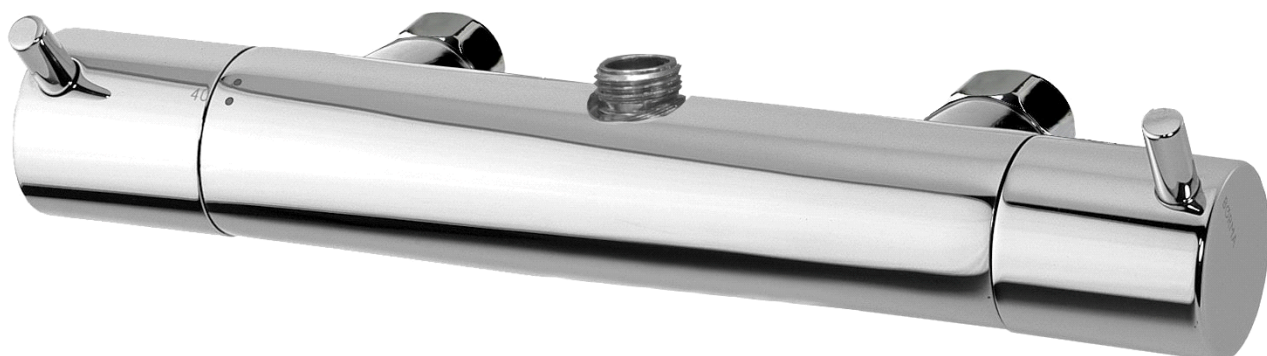

Geometry Term

Brusetermostat