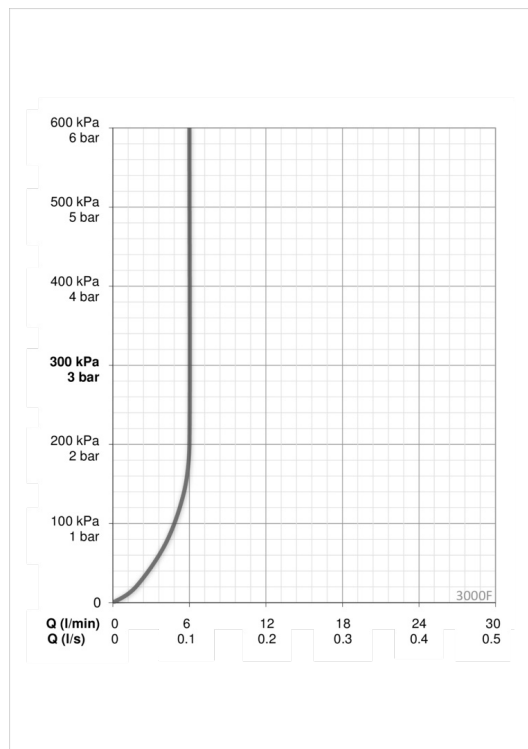

Håndvaskarmatur med løft-op bundventil.

Mulighed for begrænsning af temperatur og vandmængde på kartouchen.

F = fleksible tilslutningsslanger

- Badeværelse
- Et-greb
- Bordmontret
- Forkromet
- Trykstyret luftblander, HONEYCOMB®, Integreret luftblander
- 3S-Installation

Tekniske data

Flow attributter

Vandmængde ved 300 kPa (med mængdebegrænsner)	0.1 l/s
Tryk tab (0.1 l/s)	100 kPa

Tekniske egenskaber

Varmtvandsforsyning	max. +80°C
Arbejdstryk	50 - 1000 kPa
Tilslutningsstørrelse	G3/8
Fremspring	119 mm
Materiale	brass

Bestemmelser

EN standard	EN 817
Støjklasse	I (ISO 3822)