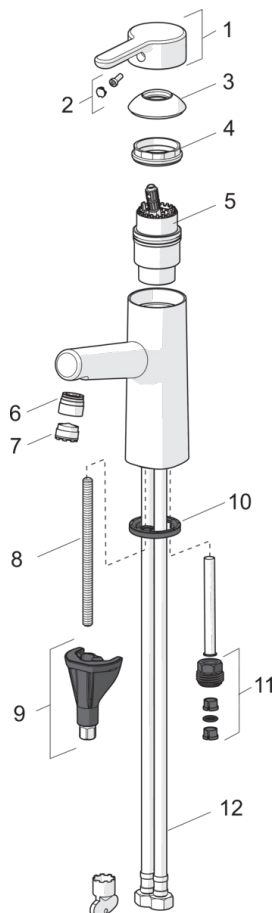

Reservedele

SP3000F

	Navn	Kode	VVS (Denmark)
01	Greb	1003074V	745135044
02	Mærkeknapper	1002323V	745135149
03	Dækkappe	1001740V	745135154
04	Møtrik	158726	745131435
05	Komplet indmad	158890	745131154
06	Monteringsring til luftblander	1001722V	745135174
07	Luftblander, M18.5x1	602671V	745135184
08	Gevindstang, M8x1, L=130	1000780V	704270995
09	Bespændingssæt	602610V	704270996
10	Bundpakning	601971V	745131611
11	Nippel	159684	745131372
12	Tilslutnings kobling, L=475, G3/8-M10x1 LH	1001515V	745135824