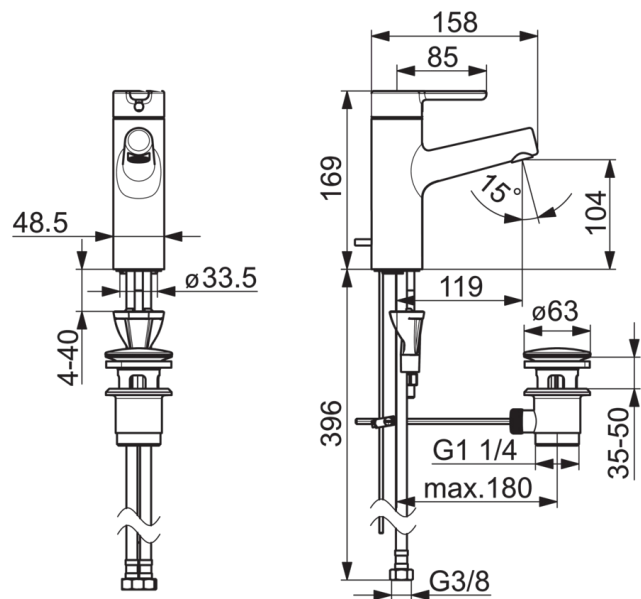

Tekniske data

Flow attributter

Vandmængde ved 300 kPa (med mængdebegrænsner)	0.1 l/s
Tryk tab (0.1 l/s)	100 kPa

Tekniske egenskaber

Varmtvandsforsyning	max. +80°C
Arbejdstryk	50 - 1000 kPa
Tilslutningsstørrelse	G3/8
Fremspring	119 mm
Materiale	brass

Bestemmelser

EN standard	EN 817
Støjklasse	I (ISO 3822)

Reservedele

SP3000F

	Navn	Kode	VVS (Denmark)
01	Greb	1003074V	745135044
02	Mærkeknapper	1002323V	745135149
03	Dækkappe	1001740V	745135154
04	Møtrik	158726	745131435
05	Komplet indmad	158890	745131154
06	Monteringsring til luftblander	1001722V	745135174
07	Luftblander, M18.5x1	602671V	745135184
08	Gevindstang, M8x1, L=130	1000780V	704270995
09	Bespændingssæt	602610V	704270996
10	Bundpakning	601971V	745131611
11	Nippel	159684	745131372
12	Tilslutnings kobling, L=475, G3/8-M10x1 LH	1001515V	745135824