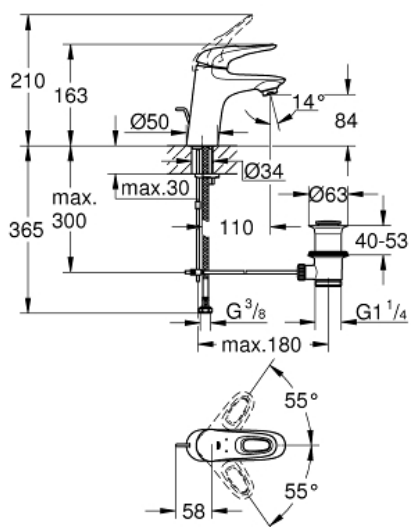

EUROSTYLE
Etagrebbsbatteri til håndvask, S-Size
MODEL # 33558003

Pure Freude
an Wasser

GROHE

Product Description:
EUROSTYLE
Etagrebbsbatteri til håndvask, S-Size

Standard Specification:
ethulsmontage
loop metalhåndtag
GROHE SilkMove 35mm keramisk patron
justerbar volumenbegrænser
med temperaturbegrænser
GROHE StarLight krom finish
GROHE EcoJoy mousseur 5,7 l/min
GROHE QuickFix rapid installationssystem
løftestang med bundventil 1 1/4"
fleksible tilslutningslanger 3/8"

Color:
□ 33558003 Krom