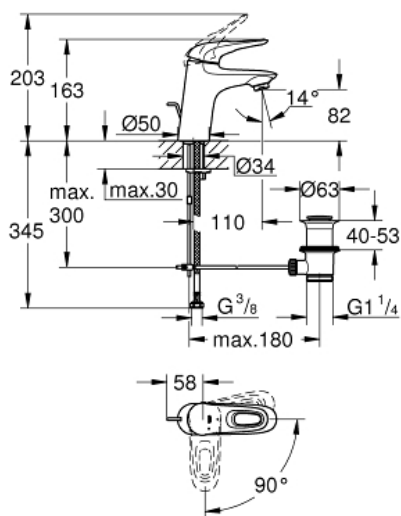

EUROSTYLE  
Etagrebbsbatteri til håndvask, S-Size  
MODEL # 23374003

Pure Freude  
an Wasser

GROHE

**Product Description:**

**EUROSTYLE**

Etagrebbsbatteri til håndvask, S-Size

**Standard Specification:**

ethulsmontage

loop metalhåndtag

**GROHE SilkMove ES** - Koldstart

35 mm keramisk patron med energisparefunktion ved koldstart

justerbar volumenbegrænser

med temperaturbegrænser

**GROHE StarLight** krom finish

**GROHE EcoJoy** mousseur 5,7 l/min

**GROHE QuickFix** rapid installationssystem

løftestang med bundventil 1 1/4"

fleksible tilslutningsslanger 3/8"

**Color:**

□ 23374003 Krom