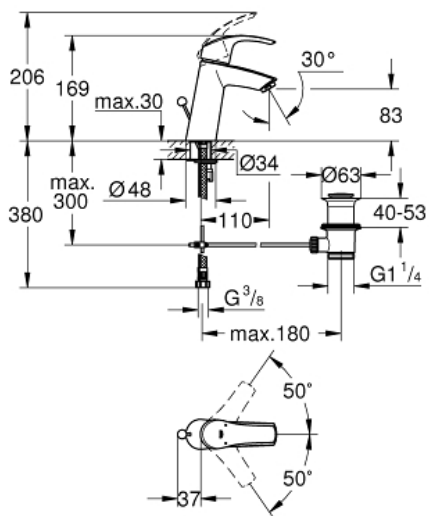

EUROSMART
Etagrebsbatteri til håndvask, M-size
MODEL # 23322001

Pure Freude
an Wasser

GROHE

Product Description:
EUROSMART
Etagrebsbatteri til håndvask, M-size

Standard Specification:
ethulsmontage
metalgreb
GROHE SilkMove 28mm keramisk patron med temperaturbegrænser
GROHE StarLight krom finish
GROHE EcoJoy mousseur 5,7 l/min
GROHE QuickFix rapid installationssystem
løftestang med bundventil 1 1/4"
fleksible tilslutningslanger 3/8"