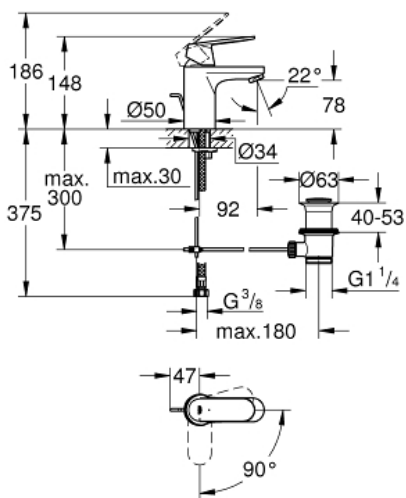

EUROSMART COSMOPOLITAN Etagrebsbatteri til håndvask, S-Size

MODEL # 2337700E

Pure Freude
an Wasser

GROHE

Product Description:
EUROSMART COSMOPOLITAN
Etagrebsbatteri til håndvask, S-Size

Standard Specification:

ethulsmontage

metalgreb

GROHE SilkMove ES - Koldstart

35 mm keramisk patron med energisparefunktion ved koldstart

justerbar volumenbegrænser

temperaturbegrænser

GROHE StarLight krom finish

GROHE EcoJoy mousseur 5,7 l/min

GROHE QuickFix system til hurtig

montering med centreringssupport

løftestang med bundventil 1 1/4"

fleksible tilslutningsslanger 3/8"

min. tryk 1,0 bar

Color:

□ 2337700E Krom