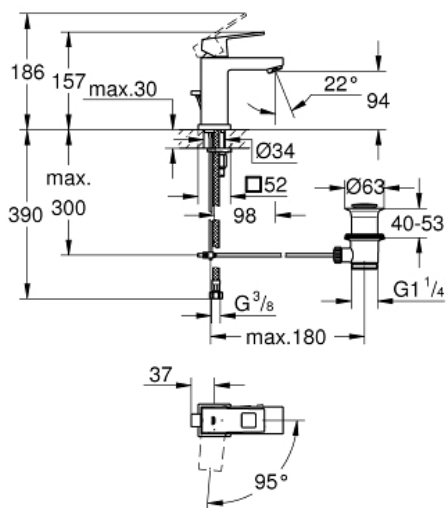

EUROCUBE  
Etagreb batteri til håndvask, S-Size  
MODEL # 2339000E

Pure Freude  
an Wasser

GROHE

**Product Description:**  
**EUROCUBE**  
Etagreb batteri til håndvask, S-Size

**Standard Specification:**  
ethulsmontage  
metalgreb  
GROHE SilkMove ES koldstart  
med temperaturbegrænser  
**GROHE StarLight** krom finish  
**GROHE EcoJoy** mousseur 5,7 l/min  
GROHE QuickFix Plus rapid installation system  
løftestang med bundventil 1 1/4"  
fleksible tilslutningsslanger 3/8"

**Color:**  
□ 2339000E Krom