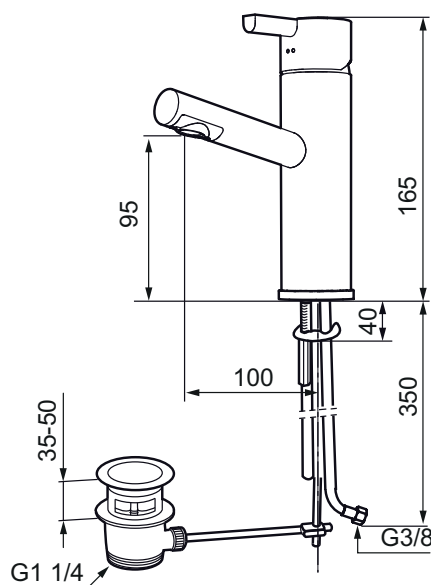

Etgrebsarmatur, Mora Rexx B5

mora[®] ARMATUR

Mora Rexx er essensen af skandinavisk design og funktionalitet. Serien er minimalistisk og med fokus på enkelhed. Præcisionen er dens innovation. Når tradition og håndværk mødes med moderne produktionsmetoder og inspirerende formgivning, bliver resultatet Mora Rexx. Her i form af et smukt håndvaskbatteri med smart funktionalitet og bundventil.

- Til håndvask
- ESS (Energy Saving System)
- Med træk-op bundventil
- Med keramisk tætning
- Vandstrømsbegrænsning og temperaturspærre
- Eco (Energi- og vandbesparende konstantvandstrømsperlator 7 l/min)
- Med flexible tilslutningsslanger
- Hulmål Ø32-37 mm (Ø32-35 mm anbefales)