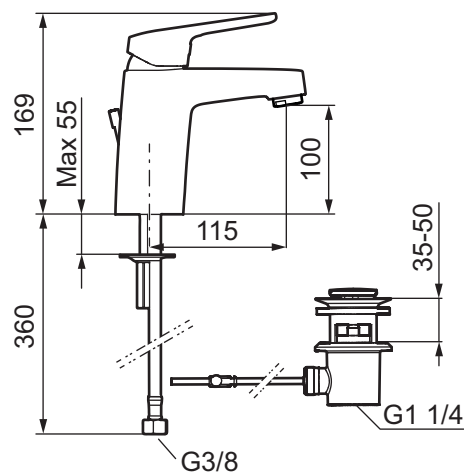

# Etgrebsarmatur, Siljan-serien

Sikrings- type/familie AA

- EcoSafe® armatur.
- Med bundventil
- Koldstartsfunktion.
- Soft Closing System og keramisk tætning.
- Indbygget vandgennemstrømnings- og temperaturbegrænsning.
- Flexible tilslutningsslanger.
- Eco Flow 6 l/min ved 3 bar.
- Hulstørrelse Ø32-36 mm.
- **5 års trykgaranti.**

Stor eller lille? Med Siljan tilbyder vi produkter der til alle, uanset smag og boligstørrelse. En stor lille nyhed Siljan Mini håndvaskarmaturet. Mini er specielt designet til små boliger, små badeværelser eller små hænder – Du vælger! Selvfølgelig får du samme høje kvalitet, bare i lidt mindre format.