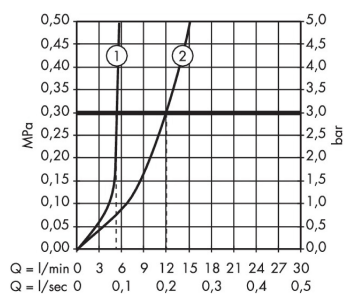

Teknologi

Produktbillede

Måltegning

Gennemløbsdiagram

Logis E
1-grebs håndvaskarmatur 100 med løft-op bundventil
 Overflader : krom Art.Nr.: 71161000

Sprængskitse

Konstruktionsår: >04/17

Logis E**1-grebs håndvaskarmatur 100 med løft-op bundventil**