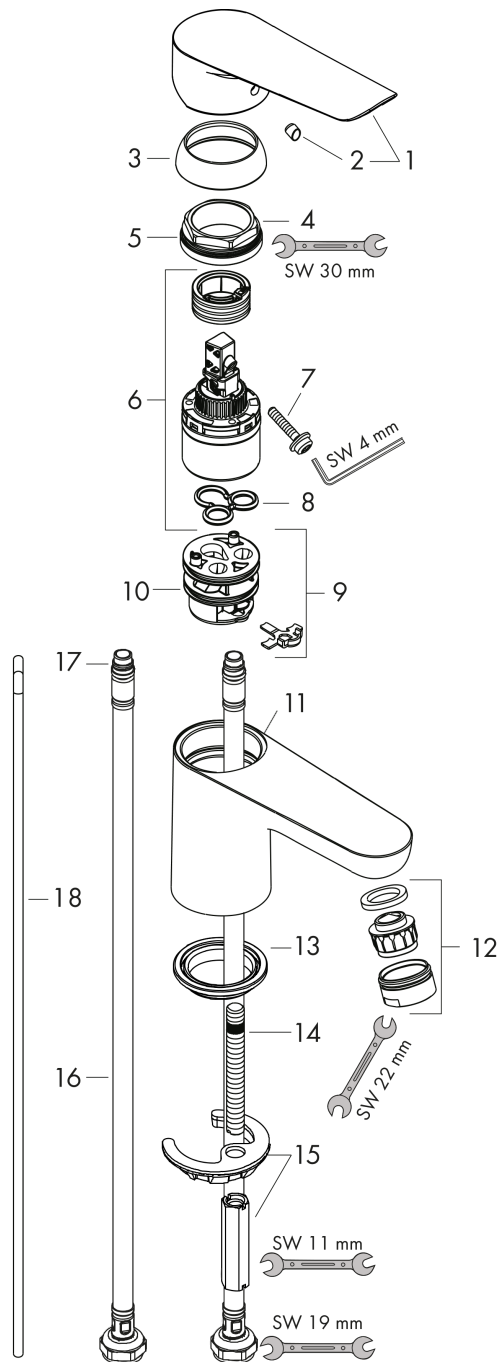

Logis E

1-grebs håndvaskarmatur 100 med løft-op bundventil

Overflader : krom Art.Nr.: 71161000

Beskrivelse

Kendetegn

- består af: 1-grebs håndvaskarmatur, bundventil
- ComfortZone 100
- fremspring 119 mm
- normalstråle
- gennemstrømsmængde ved 3 bar: 5 l/min
- keramisk kartusche
- mulighed for temperaturbegrænsning
- løft-op ventil G 1 1/4
- materiale bundventil: kunststof
- ACS 17 ACC LY 655, valide jusqu'au 20.06.2022

Teknologi

Produktbillede

Måltegning

Gennemløbsdiagram

Logis E
1-grebs håndvaskarmatur 100 med løft-op bundventil
 Overflader : krom Art.Nr.: 71161000

Sprængskitse

Konstruktionsår: >04/17

Logis E**1-grebs håndvaskarmatur 100 med løft-op bundventil**

Overflader : krom Art.Nr.: 71161000

**Reservedelsliste**

Konstruktionsår: >04/17

Pos.	Beskrivelse	Art.Nr.	PC	PU
1	Greb	93024000	10	1
2	Grebprop	96338000	1	1
3	Kappe	97406000	6	1
4	Møtrik	97209000	5	1
5	O-ring 32x2	98193000	1	1
6	Kartusche kpl.	92730000	11	1
7	Sikringsskrue	95140000	2	1
8	Tætning	95008000	3	1
9	Adapter til kartusche	98750000	4	1
10	O-ring 30x2	98186000	1	1
11	O-ring 35x2	92604000	2	1
12	Luftblander M24x1 (5 l/min)	92372000	6	1
13	Tætning Ø 42	98722000	2	1
14	Skrue M8 x 68	97736000	2	1
15	Befæstigelse med omløber kpl.	96016000	8	1
16	Tilslutningsslange 450 mm M8x0,75 G3/8	97206000	8	1
17	O-ring 6,6x1,6	93019000	1	1
18	Tætningssæt	95581000	2	1
19	Løft-op stang	96657000	4	1
a	Afløbsventil	92168000	9	1