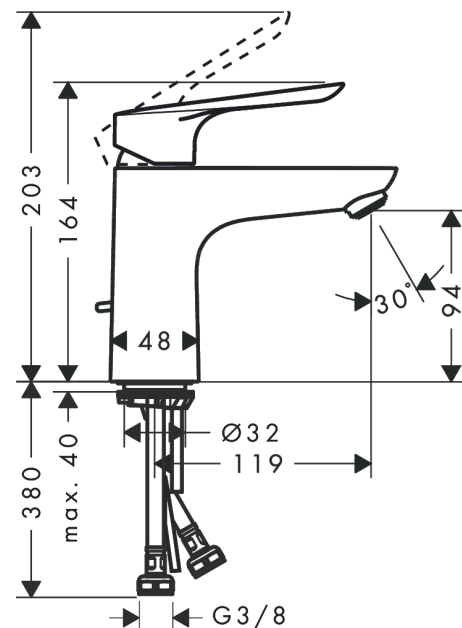

Logis E

1-grebs håndvaskarmatur 100 med løft-op bundventil

Overflader : krom Art.Nr.: 71161000

Beskrivelse

Kendetegn

- består af: 1-grebs håndvaskarmatur, bundventil
- ComfortZone 100
- fremspring 119 mm
- normalstråle
- gennemstrømsmængde ved 3 bar: 5 l/min
- keramisk kartusche
- mulighed for temperaturbegrænsning
- løft-op ventil G 1 1/4
- materiale bundventil: kunststof
- ACS 17 ACC LY 655, valide jusqu'au 20.06.2022

Teknologi

Produktbillede

Måltegning

Gennemløbsdiagram

Logis E
1-grebs håndvaskarmatur 100 med løft-op bundventil
 Overflader : krom Art.Nr.: 71161000

Sprængskitse

Konstruktionsår: >04/17

Logis E**1-grebs håndvaskarmatur 100 med løft-op bundventil**

Overflader : krom Art.Nr.: 71161000

**Reservedelsliste**

Konstruktionsår: >04/17

Pos.	Beskrivelse	Art.Nr.	PC	PU
1	Greb	93024000	10	1
2	Grebprop	96338000	1	1
3	Kappe	97406000	6	1
4	Møtrik	97209000	5	1
5	O-ring 32x2	98193000	1	1
6	Kartusche kpl.	92730000	11	1
7	Sikringsskrue	95140000	2	1
8	Tætning	95008000	3	1
9	Adapter til kartusche	98750000	4	1
10	O-ring 30x2	98186000	1	1
11	O-ring 35x2	92604000	2	1
12	Luftblander M24x1 (5 l/min)	92372000	6	1
13	Tætning Ø 42	98722000	2	1
14	Skrue M8 x 68	97736000	2	1
15	Befæstigelse med omløber kpl.	96016000	8	1
16	Tilslutningsslange 450 mm M8x0,75 G3/8	97206000	8	1
17	O-ring 6,6x1,6	93019000	1	1
18	Tætningssæt	95581000	2	1
19	Løft-op stang	96657000	4	1
a	Afløbsventil	92168000	9	1