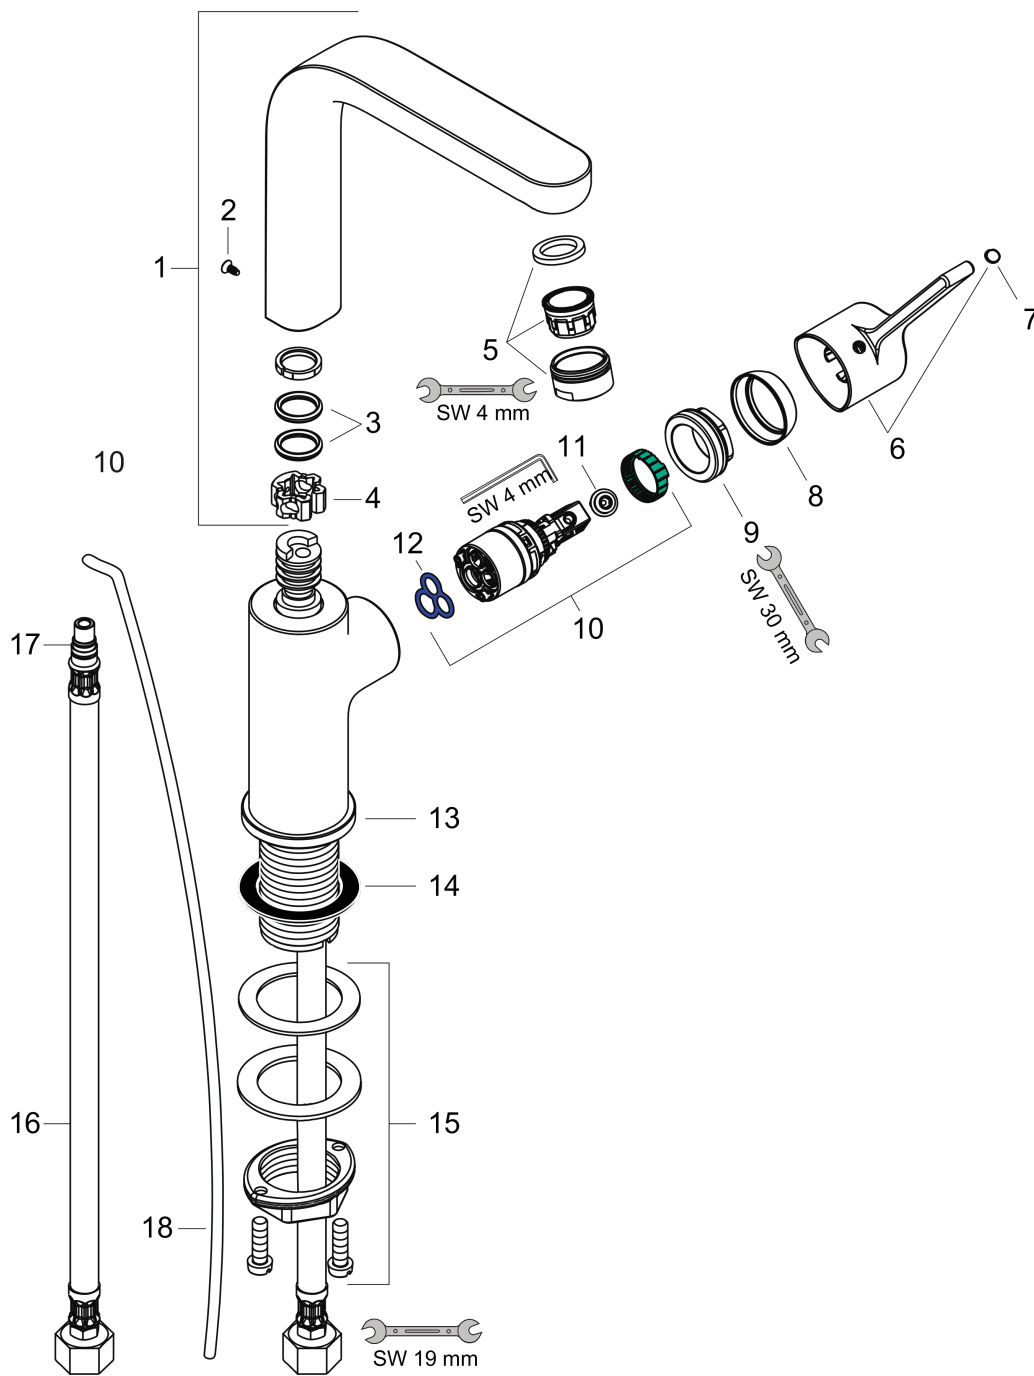

Metris S

1-grebs håndvaskarmatur 230 med svingtud, med løft-op ventil

Overflader : krom Art.Nr.: 31159000

Beskrivelse

Kendetegn

- ComfortZone 230
- fremspring 138 mm
- normalstråle
- gennemstrømsmængde: 5 l/min
- keramisk kartusche
- mulighed for temperaturbegrænsning
- løft-op ventil G 1 1/4
- svingningsområde 120°
- ETA VA 1.42/19351
- KCW-2012-0426
- SINTEF 1742

Teknologi

Produktbillede

Måltegning

Gennemløbsdiagram

Metris S

1-grebs håndvaskarmatur 230 med svingtud, med løft-op ventil

Overflader : krom Art.Nr.: 31159000

Sprængskitse

Konstruktionsår: >04/11

Metris S**1-grebs håndvaskarmatur 230 med svingtud, med løft-op ventil**

Overflader : krom Art.Nr.: 31159000

**Reservedelsliste**

Konstruktionsår: >04/11

Pos.	Beskrivelse	Art.Nr.	PC	PU
1	Tud kpl.	95653000	16	1
2	Skruer	97662000	3	1
3	O-ring 14x2,5	98189000	1	1
4	Aksialring	97558000	1	1
5	Luftblander M24x1 (5 l/min)	13185000	0	1
6	Greb	95652000	9	1
7	Grebprop	96338000	1	1
8	Kappe	95493000	6	1
9	Møtrik	95178000	9	1
10	Kartusche kpl.	97685000	11	1
11	Sikringsskrue	95140000	2	1
12	Tætning	98865000	8	1
13	Roset Ø 46 mm	95268000	7	1
14	Fladtætning	98749000	2	1
15	Befæstigelse med omløber kpl. (Ø 32)	13961000	7	1
16	Tilslutningsslange 450 mm M8x0,75 G3/8	97206000	8	1
17	O-ring 7x1,5	98422000	1	1
18	Løft-op stang	96657000	4	1
a	Forlænger til befæstigelse med omløber 35 mm	13898000	12	1