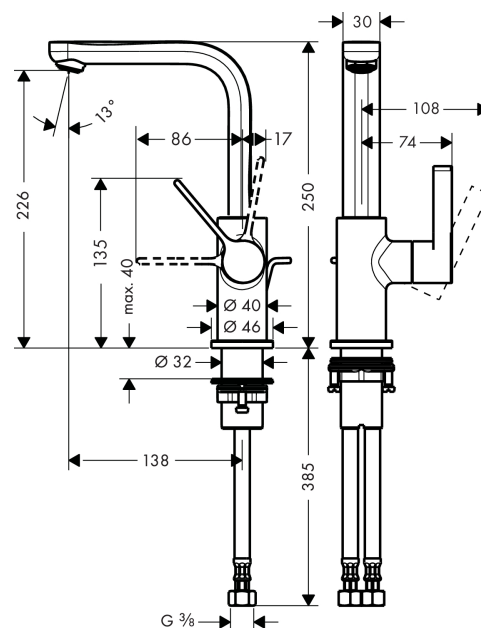

Metris S

1-grebs håndvaskarmatur 230 med svingtud, med løft-op ventil

Overflader : krom Art.Nr.: 31159000

Beskrivelse

Kendetegn

- ComfortZone 230
- fremspring 138 mm
- normalstråle
- gennemstrømsmængde: 5 l/min
- keramisk kartusche
- mulighed for temperaturbegrænsning
- løft-op ventil G 1 1/4
- svingningsområde 120°
- ETA VA 1.42/19351
- KCW-2012-0426
- SINTEF 1742

Teknologi

Produktbillede

Måltegning

Gennemløbsdiagram

Metris S

1-grebs håndvaskarmatur 230 med svingtud, med løft-op ventil

Overflader : krom Art.Nr.: 31159000

Sprængskitse

Konstruktionsår: >04/11

Metris S**1-grebs håndvaskarmatur 230 med svingtud, med løft-op ventil**

Overflader : krom Art.Nr.: 31159000

**Reservedelsliste**

Konstruktionsår: >04/11

Pos.	Beskrivelse	Art.Nr.	PC	PU
1	Tud kpl.	95653000	16	1
2	Skruer	97662000	3	1
3	O-ring 14x2,5	98189000	1	1
4	Aksialring	97558000	1	1
5	Luftblander M24x1 (5 l/min)	13185000	0	1
6	Greb	95652000	9	1
7	Grebprop	96338000	1	1
8	Kappe	95493000	6	1
9	Møtrik	95178000	9	1
10	Kartusche kpl.	97685000	11	1
11	Sikringsskrue	95140000	2	1
12	Tætning	98865000	8	1
13	Roset Ø 46 mm	95268000	7	1
14	Fladtætning	98749000	2	1
15	Befæstigelse med omløber kpl. (Ø 32)	13961000	7	1
16	Tilslutningsslange 450 mm M8x0,75 G3/8	97206000	8	1
17	O-ring 7x1,5	98422000	1	1
18	Løft-op stang	96657000	4	1
a	Forlænger til befæstigelse med omløber 35 mm	13898000	12	1