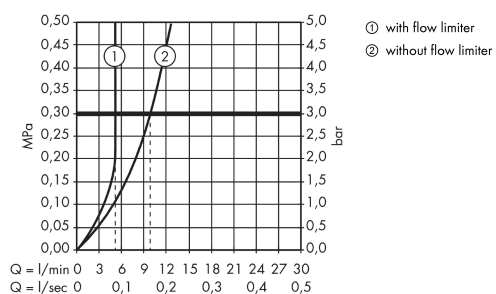

Teknologi

Produktbillede

Måltegning

Gennemløbsdiagram

Metris S

1-grebs håndvaskarmatur 230 med svingtud, med løft-op ventil

Overflader : krom Art.Nr.: 31159000

Sprængskitse