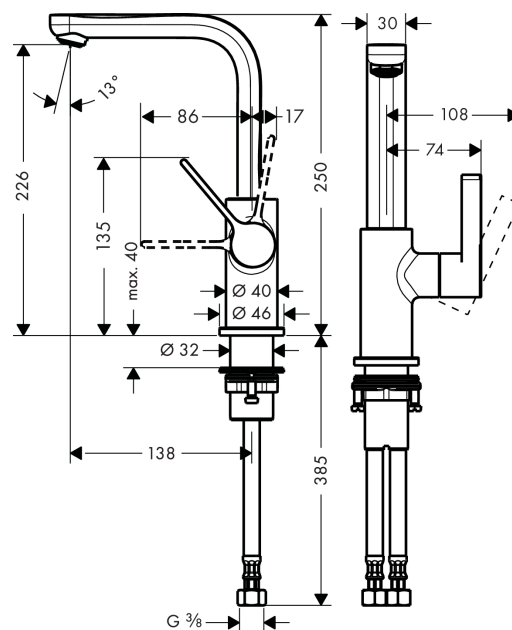

Metris S

1-grebs håndvaskarmatur 230 med svingtud, med Push-Open ventil

Overflader : krom Art.Nr.: 31161000

Beskrivelse

Kendetegn

- ComfortZone 230
- fremspring 138 mm
- normalstråle
- gennemstrømsmængde: 5 l/min
- keramisk kartusche
- mulighed for temperaturbegrænsning
- Push-open bundventil G 1 1/4
- svingningsområde 120°
- P-IX 19373/IO
- ETA VA 1.42/19351
- Kiwa K6161_Mechanical Mixers EN817
- SVGW 1007-5757
- SINTEF 1742

Teknologi

Produktbillede

Måltegning

Metris S

1-grebs håndvaskarmatur 230 med svingtud, med Push-Open ventil

Overflader : krom Art.Nr.: 31161000

Gennemløbsdiagram

Metris S

1-grebs håndvaskarmatur 230 med svingtud, med Push-Open ventil

Overflader : krom Art.Nr.: 31161000

Sprængskitse

Konstruktionsår: >04/10

Metris S
1-grebs håndvaskarmatur 230 med svingtud, med Push-Open ventil

Overflader : krom Art.Nr.: 31161000

Reservedelsliste

Konstruktionsår: >04/10

Pos.	Beskrivelse	Art.Nr.	PC	PU
1	Tud kpl.	95653000	16	1
2	Skruer	97662000	3	1
3	O-ring 14x2,5	98189000	1	1
4	Aksialring	97558000	1	1
5	Luftblander M24x1 (5 l/min)	13185000	98	1
6	Greb	95652000	9	1
7	Grebprop	96338000	1	1
8	Kappe	95493000	6	1
9	Møtrik	95178000	9	1
10	Kartusche kpl.	97685000	11	1
11	Sikringsskruer	95140000	2	1
12	Tætning	98865000	8	1
13	Roset Ø 46 mm	95268000	7	1
14	Fladtætning	98749000	2	1
15	Befæstigelse med omløber kpl. (Ø 32)	13961000	7	1
16	Tilslutningsslange 450 mm M8x0,75 G3/8	97206000	8	1
17	O-ring 7x1,5	98422000	1	1
18	Tætningssæt	95581000	2	1
a	Push-open bundventil	50100000	98	1
b	Forlænger til befæstigelse med omløber 35 mm	13898000	12	1