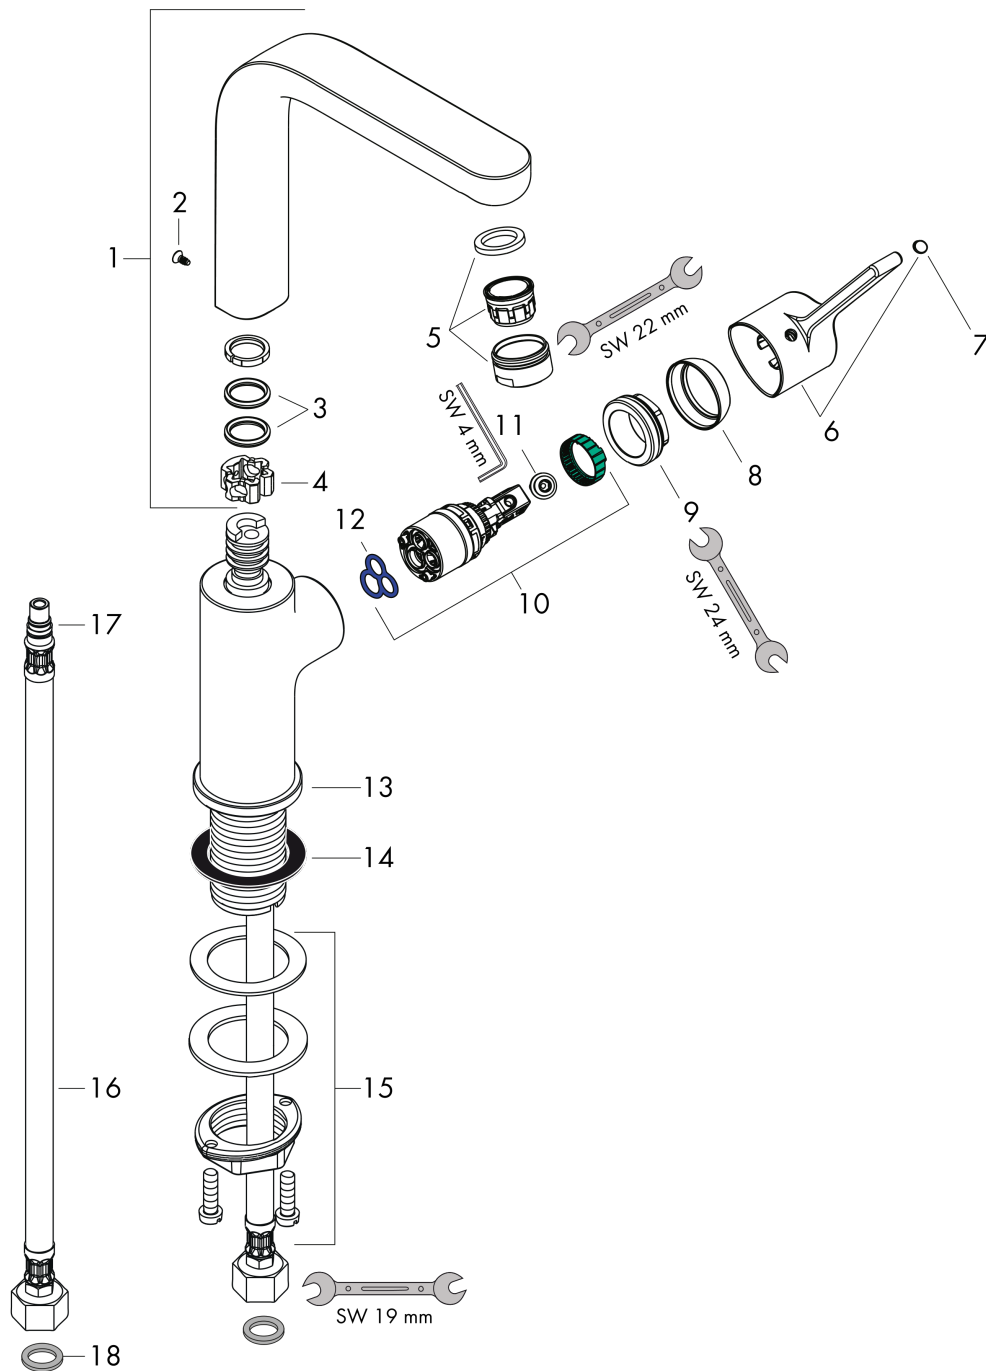

Metris S

1-grebs håndvaskarmatur 230 med svingtud, med Push-Open ventil

Overflader : krom Art.Nr.: 31161000

Beskrivelse

Kendetegn

- ComfortZone 230
- fremspring 138 mm
- normalstråle
- gennemstrømsmængde: 5 l/min
- keramisk kartusche
- mulighed for temperaturbegrænsning
- Push-open bundventil G 1 1/4
- svingningsområde 120°
- P-IX 19373/IO
- ETA VA 1.42/19351
- Kiwa K6161_Mechanical Mixers EN817
- SVGW 1007-5757
- SINTEF 1742

Teknologi

Produktbillede

Måltegning

Metris S

1-grebs håndvaskarmatur 230 med svingtud, med Push-Open ventil

Overflader : krom Art.Nr.: 31161000

Gennemløbsdiagram

Metris S

1-grebs håndvaskarmatur 230 med svingtud, med Push-Open ventil

Overflader : krom Art.Nr.: 31161000

Sprængskitse

Konstruktionsår: >04/10

Metris S
1-grebs håndvaskarmatur 230 med svingtud, med Push-Open ventil

Overflader : krom Art.Nr.: 31161000

Reservedelsliste

Konstruktionsår: >04/10

Pos.	Beskrivelse	Art.Nr.	PC	PU
1	Tud kpl.	95653000	16	1
2	Skruer	97662000	3	1
3	O-ring 14x2,5	98189000	1	1
4	Aksialring	97558000	1	1
5	Luftblander M24x1 (5 l/min)	13185000	98	1
6	Greb	95652000	9	1
7	Grebprop	96338000	1	1
8	Kappe	95493000	6	1
9	Møtrik	95178000	9	1
10	Kartusche kpl.	97685000	11	1
11	Sikringsskruer	95140000	2	1
12	Tætning	98865000	8	1
13	Roset Ø 46 mm	95268000	7	1
14	Fladtætning	98749000	2	1
15	Befæstigelse med omløber kpl. (Ø 32)	13961000	7	1
16	Tilslutningsslange 450 mm M8x0,75 G3/8	97206000	8	1
17	O-ring 7x1,5	98422000	1	1
18	Tætningssæt	95581000	2	1
a	Push-open bundventil	50100000	98	1
b	Forlænger til befæstigelse med omløber 35 mm	13898000	12	1