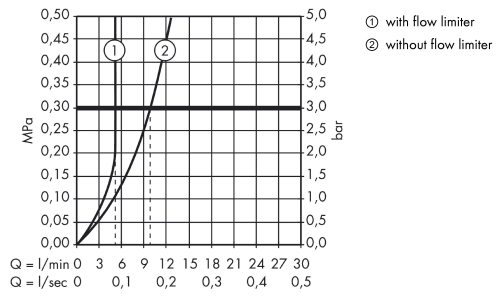

Teknologi

Produktbillede

Måltegning

Metris S

1-grebs håndvaskarmatur 230 med svingtud, med Push-Open ventil

Overflader : krom Art.Nr.: 31161000

Gennemløbsdiagram

Metris S