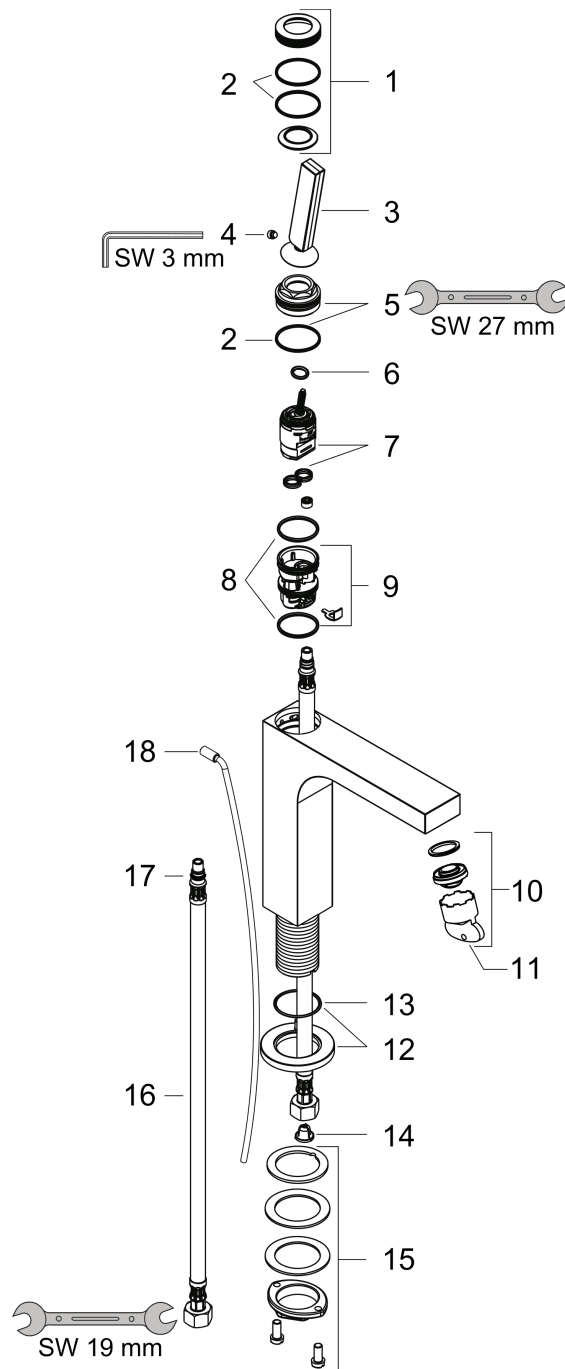

AXOR Citterio
1-grebs håndvaskarmatur 90
 Overflader : krom Art.Nr.: 39035000

Beskrivelse

Kendetegn

- ComfortZone 90
- fremspring 110 mm
- laminarstråle
- gennemstrømsmængde: 5 l/min
- vinkeljusterbar perlator
- joystick keramisk kartusche
- løft-op ventil G 1 1/4
- ETA VA 1.42/19887
- ACS 17 ACC LY 518, valide jusqu'au 02.10.2022
- WRAS 1611036
- WRAS 1611036
- KCW-2012-0427
- Kiwa K6161_Mechanical Mixers EN817
- SVGW 1208-6072
- SINTEF 1423

Teknologi

Produktbillede

Måltegning

AXOR Citterio

1-grebs håndvaskarmatur 90

Overflader : krom Art.Nr.: 39035000

Gennemløbsdiagram

AXOR Citterio
1-grebs håndvaskarmatur 90
Overflader : krom Art.Nr.: 39035000

Sprængskitse

Konstruktionsår: >01/11

AXOR Citterio**1-grebs håndvaskarmatur 90**

Overflader : krom Art.Nr.: 39035000

**Reservedelsliste**

Konstruktionsår: >01/11

Pos.	Beskrivelse	Art.Nr.	PC	PU
1	Afdækningskappe	95666000	9	1
2	O-ring 30x1,5	98433000	1	1
3	Greb	39091000	16	1
4	Tapskrue M6x6	97660000	1	1
5	Møtrik	95667000	7	1
6	O-ring 9x2	98119000	1	1
7	Kartusche kpl.	96339000	12	1
8	O-ring 26x2	98147000	1	1
9	Adapter til kartusche	95289000	7	1
10	Luftblander M24x1 (5 l/min)	95282000	6	1
11	Montagenøgle	95290000	3	1
12	Roset	95668000	11	1
13	O-ring 33x1,5	98164000	1	1
14	Sitætning	95291000	4	1
15	Befæstigelse med omløber kpl. (Ø 32)	13961000	7	1
16	Tilslutningssslange 450 mm M8x0,75 G3/8	97206000	8	1
17	O-ring 7x1,5	98422000	1	1
18	Løft-op stang	96923000	8	1
a	Afløbsventil	94139000	0	1
b	Forlænger til befæstigelse med omløber 35 mm	13898000	12	1
c	Værktøj til grebsafmontering	92124000	15	1