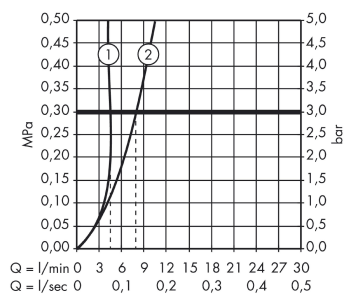

Teknologi

Produktbillede

Måltegning

AXOR Citterio

1-grebs håndvaskarmatur 90

Overflader : krom Art.Nr.: 39035000

Gennemløbsdiagram

AXOR Citterio
1-grebs håndvaskarmatur 90
Overflader : krom Art.Nr.: 39035000