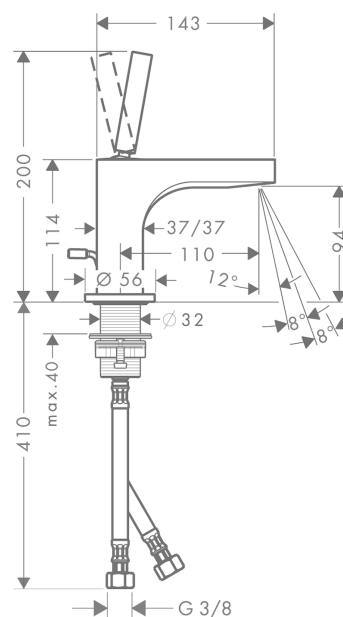

AXOR Citterio
1-grebs håndvaskarmatur 90
 Overflader : krom Art.Nr.: 39035000

Beskrivelse

Kendetegn

- ComfortZone 90
- fremspring 110 mm
- laminarstråle
- gennemstrømsmængde: 5 l/min
- vinkeljusterbar perlator
- joystick keramisk kartusche
- løft-op ventil G 1 1/4
- ETA VA 1.42/19887
- ACS 17 ACC LY 518, valide jusqu'au 02.10.2022
- WRAS 1611036
- WRAS 1611036
- KCW-2012-0427
- Kiwa K6161_Mechanical Mixers EN817
- SVGW 1208-6072
- SINTEF 1423

Teknologi

Produktbillede

Måltegning

AXOR Citterio

1-grebs håndvaskarmatur 90

Overflader : krom Art.Nr.: 39035000

Gennemløbsdiagram

AXOR Citterio
1-grebs håndvaskarmatur 90
Overflader : krom Art.Nr.: 39035000

Sprængskitse

Konstruktionsår: >01/11

AXOR Citterio**1-grebs håndvaskarmatur 90**

Overflader : krom Art.Nr.: 39035000

**Reservedelsliste**

Konstruktionsår: >01/11

Pos.	Beskrivelse	Art.Nr.	PC	PU
1	Afdækningskappe	95666000	9	1
2	O-ring 30x1,5	98433000	1	1
3	Greb	39091000	16	1
4	Tapskrue M6x6	97660000	1	1
5	Møtrik	95667000	7	1
6	O-ring 9x2	98119000	1	1
7	Kartusche kpl.	96339000	12	1
8	O-ring 26x2	98147000	1	1
9	Adapter til kartusche	95289000	7	1
10	Luftblander M24x1 (5 l/min)	95282000	6	1
11	Montagenøgle	95290000	3	1
12	Roset	95668000	11	1
13	O-ring 33x1,5	98164000	1	1
14	Sitætning	95291000	4	1
15	Befæstigelse med omløber kpl. (Ø 32)	13961000	7	1
16	Tilslutningssslange 450 mm M8x0,75 G3/8	97206000	8	1
17	O-ring 7x1,5	98422000	1	1
18	Løft-op stang	96923000	8	1
a	Afløbsventil	94139000	0	1
b	Forlænger til befæstigelse med omløber 35 mm	13898000	12	1
c	Værktøj til grebsafmontering	92124000	15	1