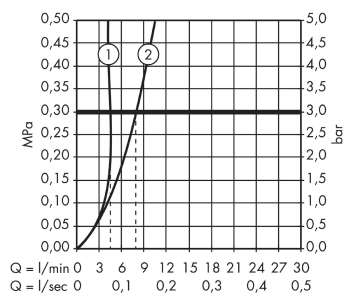

Teknologi

Designpriser

Produktbillede

Måltegning

AXOR Citterio

1-grebs håndvaskarmatur 160 med løft-op bundventil

Overflader : krom Art.Nr.: 39031000

Gennemløbsdiagram