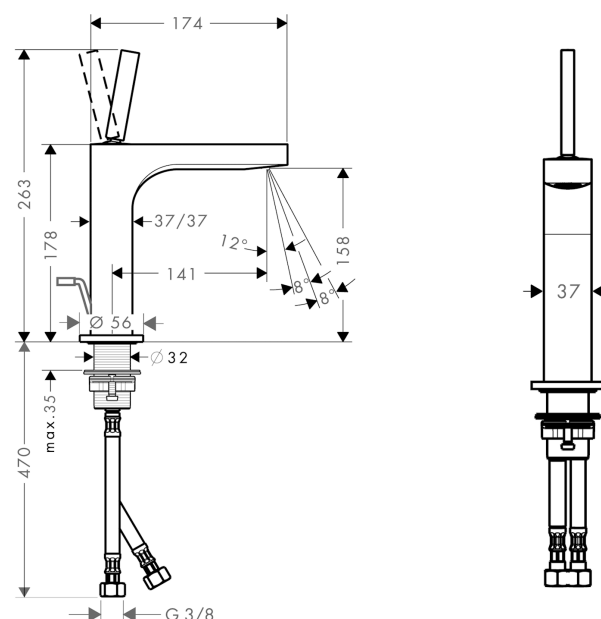

AXOR Citterio

1-grebs håndvaskarmatur 160 med løft-op bundventil

Overflader : krom Art.Nr.: 39031000

Beskrivelse

Kendetegn

- ComfortZone 160
- fremspring 141 mm
- laminarstråle
- gennemstrømsmængde: 5 l/min
- vinkeljusterbar perlator
- joystick keramisk kartusche
- løft-op ventil G 1 1/4
- ETA VA 1.42/19887
- ACS 17 ACC LY 518, valide jusqu'au 02.10.2022
- WRAS 1611036
- WRAS 1611036
- JWWA C-501
- KCW-2012-0427
- Kiwa K6161_Mechanical Mixers EN817
- SVGW 1208-6072
- SINTEF 1423

Teknologi

Designpriser

Produktbillede

Måltegning

AXOR Citterio

1-grebs håndvaskarmatur 160 med løft-op bundventil

Overflader : krom Art.Nr.: 39031000

Gennemløbsdiagram

AXOR Citterio
1-grebs håndvaskarmatur 160 med løft-op bundventil
Overflader : krom Art.Nr.: 39031000

Sprængskitse

Konstruktionsår: >01/11

AXOR Citterio**1-grebs håndvaskarmatur 160 med løft-op bundventil**

Overflader : krom Art.Nr.: 39031000

**Reservedelsliste**

Konstruktionsår: >01/11

Pos.	Beskrivelse	Art.Nr.	PC	PU
1	Afdækningskappe	95666000	9	1
2	O-ring 30x1,5	98433000	1	1
3	Greb	39091000	16	1
4	Tapskrue M6x6	97660000	1	1
5	Møtrik	95667000	7	1
6	O-ring 9x2	98119000	1	1
7	Kartusche kpl.	96339000	12	1
8	Adapter til kartusche	95289000	7	1
9	O-ring 26x2	98147000	1	1
10	Luftblander M24x1 (5 l/min)	95282000	6	1
11	Montagenøgle	95290000	3	1
12	Løft-op stang	96923000	8	1
13	Roset	95668000	11	1
14	O-ring 33x1,5	98164000	1	1
15	Tilslutningsslange 600 mm M8x0,75 G3/8	96556000	7	1
16	O-ring 7x1,5	98422000	1	1
17	Sitætning	95291000	4	1
18	Befæstigelse med omløber kpl. (Ø 32)	13961000	7	1
a	Forlænger til befæstigelse med omløber 35 mm	13898000	12	1
b	Værktøj til grebsafmontering	92124000	15	1