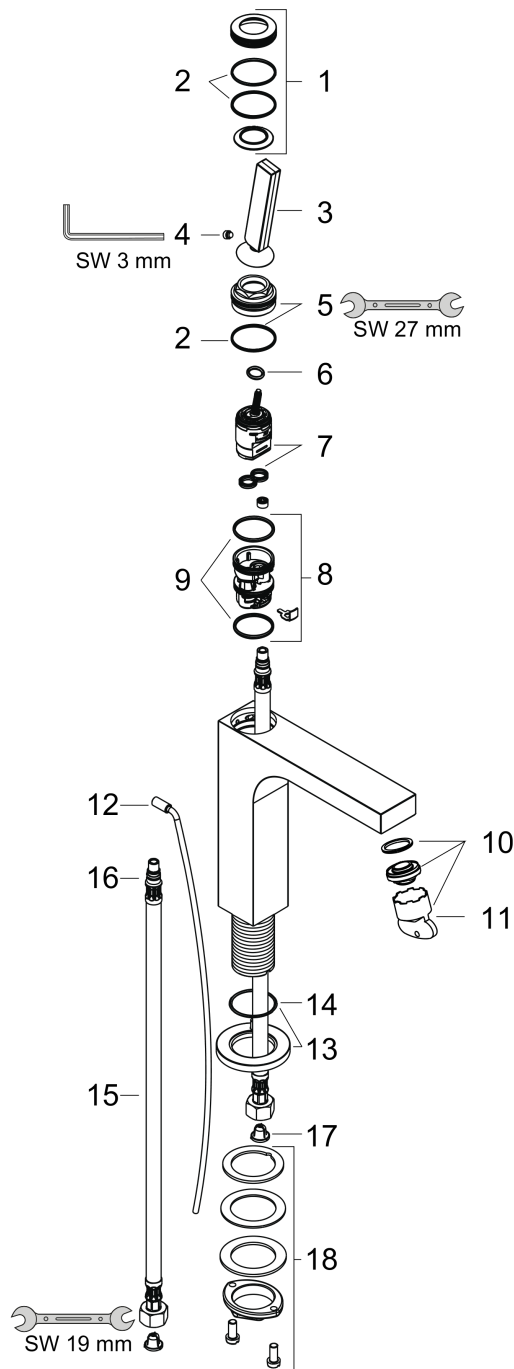

AXOR Citterio

1-grebs håndvaskarmatur 160 med løft-op bundventil

Overflader : krom Art.Nr.: 39031000

Beskrivelse

Kendetegn

- ComfortZone 160
- fremspring 141 mm
- laminarstråle
- gennemstrømsmængde: 5 l/min
- vinkeljusterbar perlator
- joystick keramisk kartusche
- løft-op ventil G 1 1/4
- ETA VA 1.42/19887
- ACS 17 ACC LY 518, valide jusqu'au 02.10.2022
- WRAS 1611036
- WRAS 1611036
- JWWA C-501
- KCW-2012-0427
- Kiwa K6161_Mechanical Mixers EN817
- SVGW 1208-6072
- SINTEF 1423

Teknologi

Designpriser

Produktbillede

Måltegning

AXOR Citterio

1-grebs håndvaskarmatur 160 med løft-op bundventil

Overflader : krom Art.Nr.: 39031000

Gennemløbsdiagram

AXOR Citterio
1-grebs håndvaskarmatur 160 med løft-op bundventil
Overflader : krom Art.Nr.: 39031000

Sprængskitse

Konstruktionsår: >01/11

AXOR Citterio**1-grebs håndvaskarmatur 160 med løft-op bundventil**

Overflader : krom Art.Nr.: 39031000

**Reservedelsliste**

Konstruktionsår: >01/11

Pos.	Beskrivelse	Art.Nr.	PC	PU
1	Afdækningskappe	95666000	9	1
2	O-ring 30x1,5	98433000	1	1
3	Greb	39091000	16	1
4	Tapskrue M6x6	97660000	1	1
5	Møtrik	95667000	7	1
6	O-ring 9x2	98119000	1	1
7	Kartusche kpl.	96339000	12	1
8	Adapter til kartusche	95289000	7	1
9	O-ring 26x2	98147000	1	1
10	Luftblander M24x1 (5 l/min)	95282000	6	1
11	Montagenøgle	95290000	3	1
12	Løft-op stang	96923000	8	1
13	Roset	95668000	11	1
14	O-ring 33x1,5	98164000	1	1
15	Tilslutningsslange 600 mm M8x0,75 G3/8	96556000	7	1
16	O-ring 7x1,5	98422000	1	1
17	Sitætning	95291000	4	1
18	Befæstigelse med omløber kpl. (Ø 32)	13961000	7	1
a	Forlænger til befæstigelse med omløber 35 mm	13898000	12	1
b	Værktøj til grebsafmontering	92124000	15	1