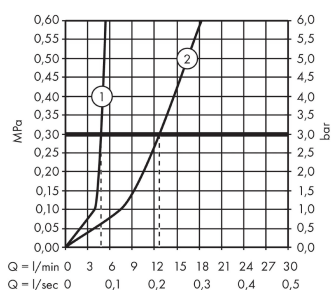

Teknologi

Designpriser

Produktbillede

Måltegning

Gennemløbsdiagram

AXOR Montreux**1-grebs håndvaskarmatur 210 med svingtud og løft-op bundventil**

Overflader : krom Art.Nr.: 16517000

**Reservedelsliste**