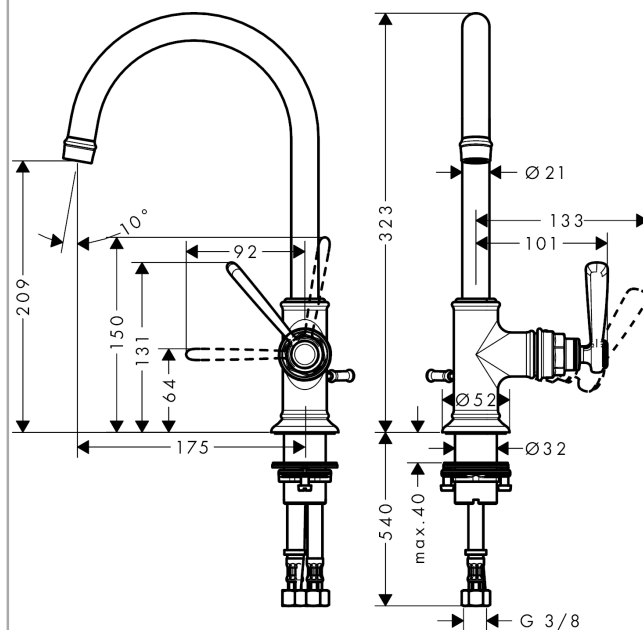

AXOR Montreux

1-grebs håndvaskarmatur 210 med svingtud og løft-op bundventil

Overflader : krom Art.Nr.: 16517000

Beskrivelse

Kendetegn

- antal monteringshuller: 1-huls
- ComfortZone 210
- fremspring 175 mm
- laminarstråle
- gennemstrømsmængde: 5 l/min
- keramisk kartusche
- mulighed for temperaturbegrænsning
- løft-op ventil G 1 1/4
- svingningsområde 120°
- P-IX 7280/IO
- ACS 17 ACC LY 653, valide jusqu'au 20.06.2022

Teknologi

Designpriser

Produktbillede

Måltegning

Gennemløbsdiagram

AXOR Montreux**1-grebs håndvaskarmatur 210 med svingtud og løft-op bundventil**

Overflader : krom Art.Nr.: 16517000

**Reservedelsliste**

Konstruktionsår: >01/17

Pos.	Beskrivelse	Art.Nr.	PC	PU
1	Tud kpl.	97990000	17	1
2	Luftblander M18x1 (5 l/min)	95378000	9	1
3	Tapskrue M4x5	98731000	1	1
4	Greb	92973000	12	1
5	Afdækningskappe	92974000	9	1
6	O-ring 16x2	98133000	1	1
7	Grebprop	96338000	1	1
8	Kappe	92625000	8	1
9	Møtrik	92627000	6	1
10	O-ring 27x1,5	92527000	1	1
11	Kartusche kpl.	97685000	11	1
12	Tætning	98865000	8	1
13	Befæstigelse med omløber kpl. (Ø 34)	95049000	5	1
14	Glidering	97548000	1	1
15	Løft-op stang	98730000	8	1
16	Tilslutningsslange 600 mm M8x0,75 G3/8	96556000	7	1
17	O-ring 7x1,5	98422000	1	1
18	Tætningssæt	95581000	2	1
a	Afløbsventil	94139000	98	1