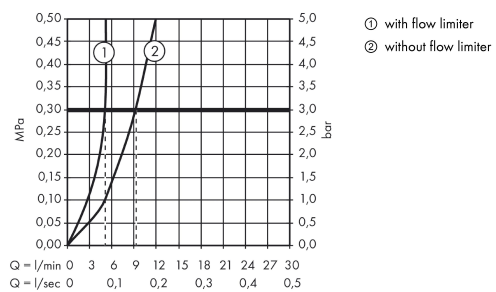

Teknologi

Produktbillede

Måltegning

Focus

1-grebs Care håndvaskarmatur 70 med ekstra langt greb, med løft-op ventil

Overflader : krom Art.Nr.: 31910000

Gennemløbsdiagram

Focus