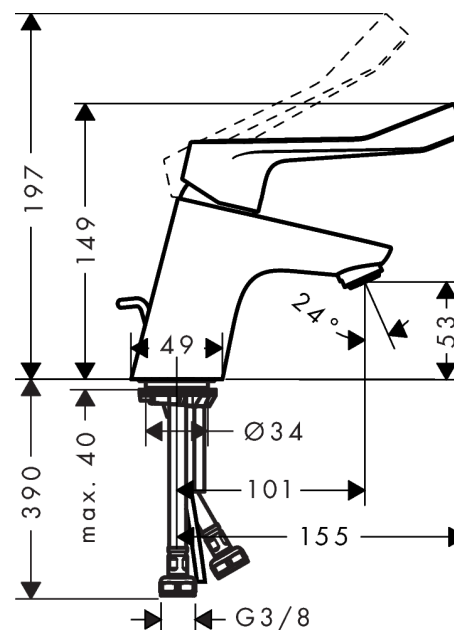

Focus

1-grebs Care håndvaskarmatur 70 med ekstra langt greb, med løft-op ventil

Overflader : krom Art.Nr.: 31910000

Beskrivelse

Kendetegn

- ComfortZone 70
- brugervenlig længde på greb 121 mm
- fremspring 101 mm
- laminarstråle
- gennemstrømsmængde: 5 l/min
- keramisk kartusche
- mulighed for temperaturbegrænsning
- løft-op ventil G 1 1/4
- P-IX 18982/IA
- ETA VA 1.42/18476
- WRAS 1507013
- SINTEF 1835
- SINTEF 1743

Teknologi

Produktbillede

Måltegning

Focus

1-grebs Care håndvaskarmatur 70 med ekstra langt greb, med løft-op ventil

Overflader : krom Art.Nr.: 31910000

Gennemløbsdiagram

Focus

1-grebs Care håndvaskarmatur 70 med ekstra langt greb, med løft-op ventil

Overflader : krom Art.Nr.: 31910000

Sprængskitse

Konstruktionsår: >04/17

Focus
1-grebs Care håndvaskarmatur 70 med ekstra langt greb, med løft-op ventil

Overflader : krom Art.Nr.: 31910000

Reservedelsliste

Konstruktionsår: >04/17

Pos.	Beskrivelse	Art.Nr.	PC	PU
1	Greb	92119000	11	1
2	Grebprop	96338000	1	1
3	Kappe	97406000	6	1
4	Møtrik	97209000	5	1
5	O-ring 32x2	98193000	1	1
6	Kartusche kpl.	92730000	11	1
7	Sikringsskrue	95140000	2	1
8	Tætning	95008000	3	1
9	Adapter til kartusche	98750000	4	1
10	O-ring 30x2	98186000	1	1
11	O-ring 35x2	92604000	2	1
12	Strålerregulator laminar M24x1 (5 l/min)	95987000	6	1
13	Befæstigelse med omløber kpl.	96016000	8	1
14	Tætning Ø 42	98722000	2	1
15	Skrue M8 x 68	97736000	2	1
16	Tilslutningsslange 450 mm M8x0,75 G3/8	97206000	8	1
17	O-ring 6,6x1,6	93019000	0	1
18	Løft-op stang	96657000	4	1
19	Tætning Ø 45	98996000	3	1
20	Kompensatorroset	32799000	0	1
a	Afløbsventil	94139000	0	1