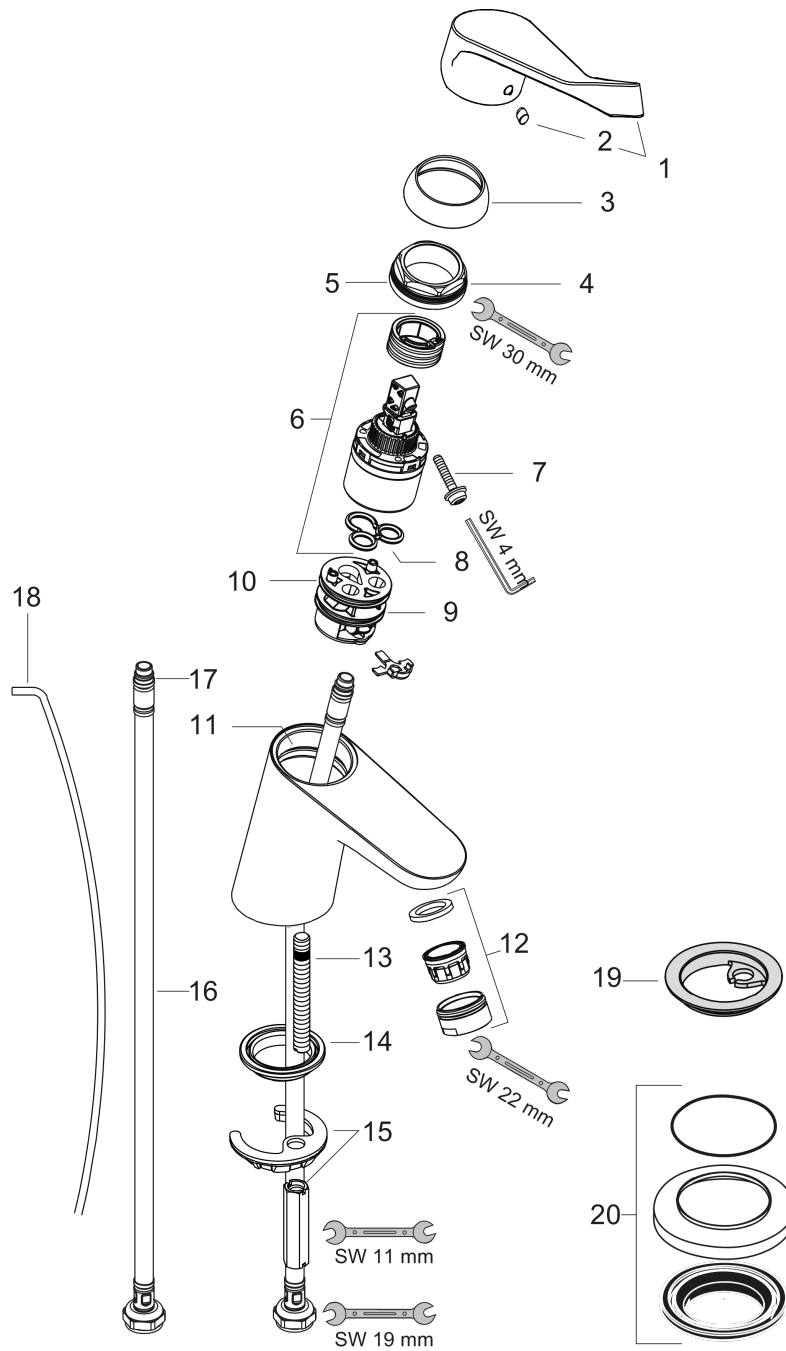

Focus

1-grebs Care håndvaskarmatur 70 med ekstra langt greb, med løft-op ventil

Overflader : krom Art.Nr.: 31910000

Beskrivelse

Kendetegn

- ComfortZone 70
- brugervenlig længde på greb 121 mm
- fremspring 101 mm
- laminarstråle
- gennemstrømsmængde: 5 l/min
- keramisk kartusche
- mulighed for temperaturbegrænsning
- løft-op ventil G 1 1/4
- P-IX 18982/IA
- ETA VA 1.42/18476
- WRAS 1507013
- SINTEF 1835
- SINTEF 1743

Teknologi

Produktbillede

Måltegning

Focus

1-grebs Care håndvaskarmatur 70 med ekstra langt greb, med løft-op ventil

Overflader : krom Art.Nr.: 31910000

Gennemløbsdiagram

Focus

1-grebs Care håndvaskarmatur 70 med ekstra langt greb, med løft-op ventil

Overflader : krom Art.Nr.: 31910000

Sprængskitse

Konstruktionsår: >04/17

Focus
1-grebs Care håndvaskarmatur 70 med ekstra langt greb, med løft-op ventil

Overflader : krom Art.Nr.: 31910000

Reservedelsliste

Konstruktionsår: >04/17

Pos.	Beskrivelse	Art.Nr.	PC	PU
1	Greb	92119000	11	1
2	Grebprop	96338000	1	1
3	Kappe	97406000	6	1
4	Møtrik	97209000	5	1
5	O-ring 32x2	98193000	1	1
6	Kartusche kpl.	92730000	11	1
7	Sikringsskrue	95140000	2	1
8	Tætning	95008000	3	1
9	Adapter til kartusche	98750000	4	1
10	O-ring 30x2	98186000	1	1
11	O-ring 35x2	92604000	2	1
12	Strålerregulator laminar M24x1 (5 l/min)	95987000	6	1
13	Befæstigelse med omløber kpl.	96016000	8	1
14	Tætning Ø 42	98722000	2	1
15	Skrue M8 x 68	97736000	2	1
16	Tilslutningsslange 450 mm M8x0,75 G3/8	97206000	8	1
17	O-ring 6,6x1,6	93019000	0	1
18	Løft-op stang	96657000	4	1
19	Tætning Ø 45	98996000	3	1
20	Kompensatorroset	32799000	0	1
a	Afløbsventil	94139000	0	1