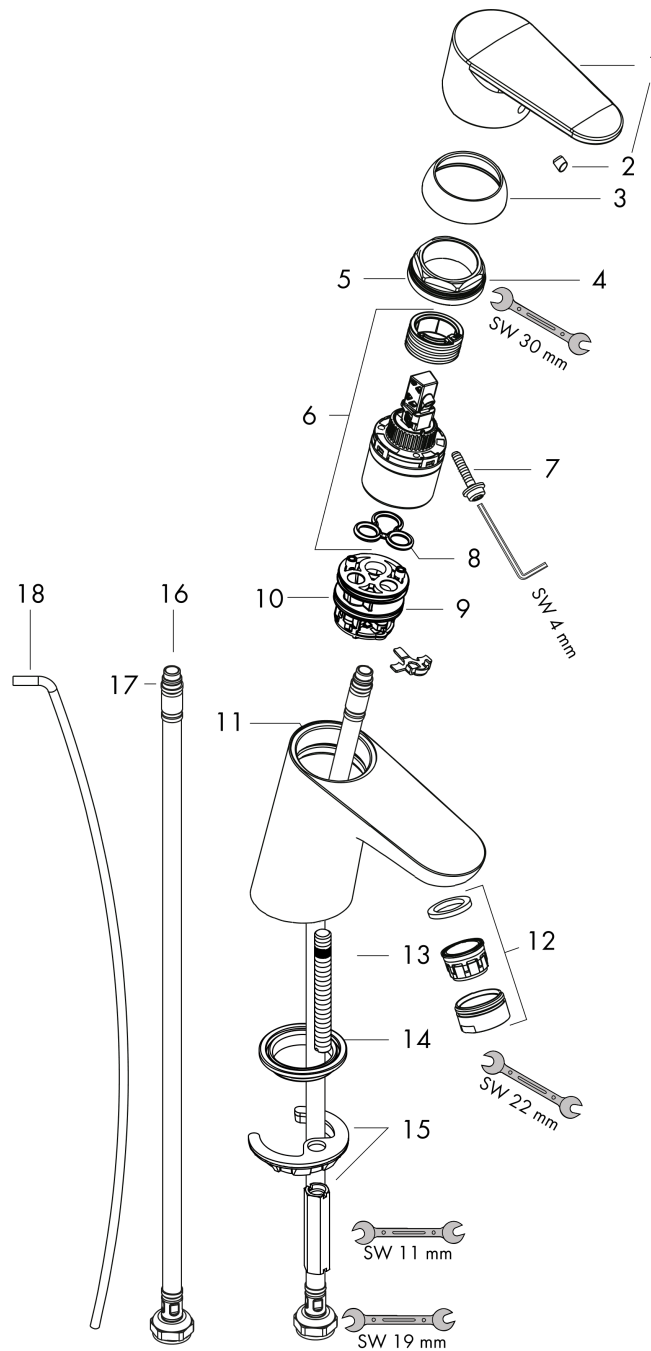

#### Måltegning

## Gennemløbsdiagram

## Focus

## Sprængskitse

Konstruktionsår: >05/17

**Focus**
**1-grebs håndvaskarmatur 70 CoolStart**

Overflader : krom Art.Nr.: 31539000

**Reservedelsliste**

Konstruktionsår: &gt;05/17

Pos.	Beskrivelse	Art.Nr.	PC	PU
1	Greb	98325000	11	1
2	Grebprop	96338000	1	1
3	Kappe	97406000	6	1
4	Møtrik	97209000	5	1
5	O-ring 32x2	98193000	1	1
6	Kartusche kpl.	92730000	11	1
7	Sikringsskrue	95140000	2	1
8	Tætning	95008000	3	1
9	Adapter til kartusche	98324000	5	1
10	O-ring 30x2	98186000	1	1
11	O-ring 35x2	92604000	2	1
12	Luftblander M24x1 (5 l/min)	13185000	0	1
13	Skruer M8 x 68	97736000	2	1
14	Tætning Ø 42	98722000	2	1
15	Befæstigelse med omløber kpl.	96016000	8	1
16	Tilslutningsslange 450 mm M8x0,75 G3/8	97206000	8	1
17	O-ring 6,6x1,6	93019000	0	1
18	Løft-op stang	96657000	4	1
a	Afløbsventil	94139000	0	1