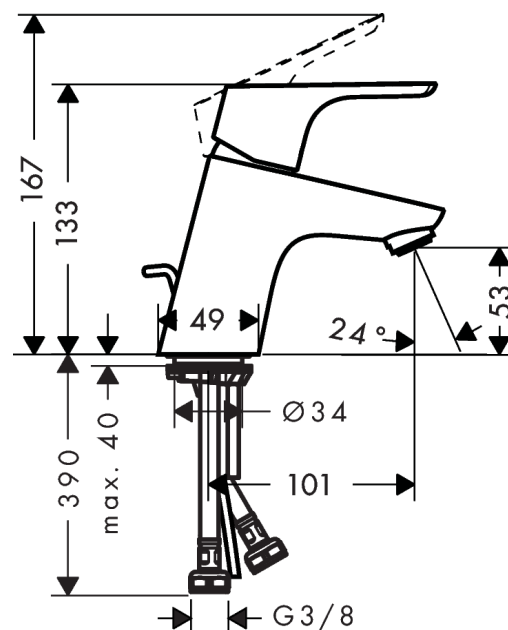

##### Kendetegn

- ComfortZone 70
- fremspring 101 mm
- normalstråle
- gennemstrømsmængde: 5 l/min
- keramisk kartusche
- mulighed for temperaturbegrænsning
- løft-op ventil G 1 1/4
- P-IX 18982/IA
- ETA VA 1.42/18476
- NF-375-M1-17/3
- WRAS 1507013
- JWWA C-501
- SINTEF 1743

#### Måltegning