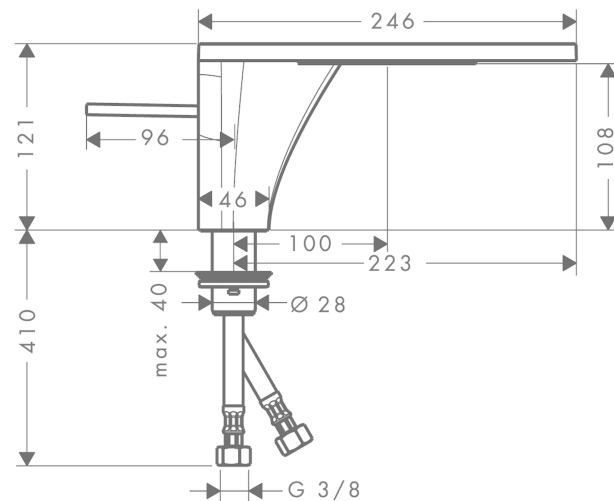

Axor Massaud
1-grebs håndvaskarmatur 110
 Overflader : krom Art.Nr.: 18010000

Beskrivelse

Kendetegn

- ComfortZone 110
- fremspring 100 mm
- vandfaldstråle
- gennemstrømsmængde: 4 l/min
- joystick keramisk kartusche
- siventil, der ikke kan lukkes
- SVGW 1001-5675
- P-IX 18334/IO
- ETA VA 1.42/17812
- WRAS 1309019
- Kiwa K6161_Mechanical Mixers EN817
- SINTEF 1423

Valgfrit tilbehør

- Flowstar vandlås (#52120XXX)
- Axor Massaud håndvask til nedfældning - 1-huls (#42310XXX)

Teknologi

Certifikater

Produktbillede

Måltegning

Axor Massaud
1-grebs håndvaskarmatur 110
 Overflader : krom Art.Nr.: 18010000

Gennemløbsdiagram

Axor Massaud
1-grebs håndvaskarmatur 110
Overflader : krom Art.Nr.: 18010000

Sprængskitse

Konstruktionsår: >04/13

Axor Massaud
1-grebs håndvaskarmatur 110
 Overflader : krom Art.Nr.: 18010000