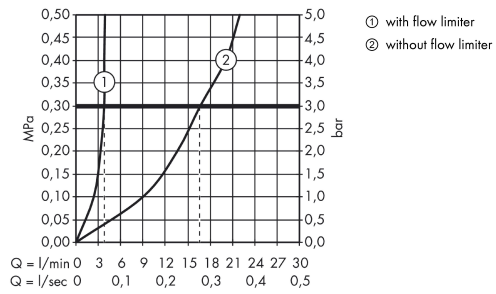

Axor Massaud
1-grebs håndvaskarmatur 110
Overflader : krom Art.Nr.: 18010000

Gennemløbsdiagram