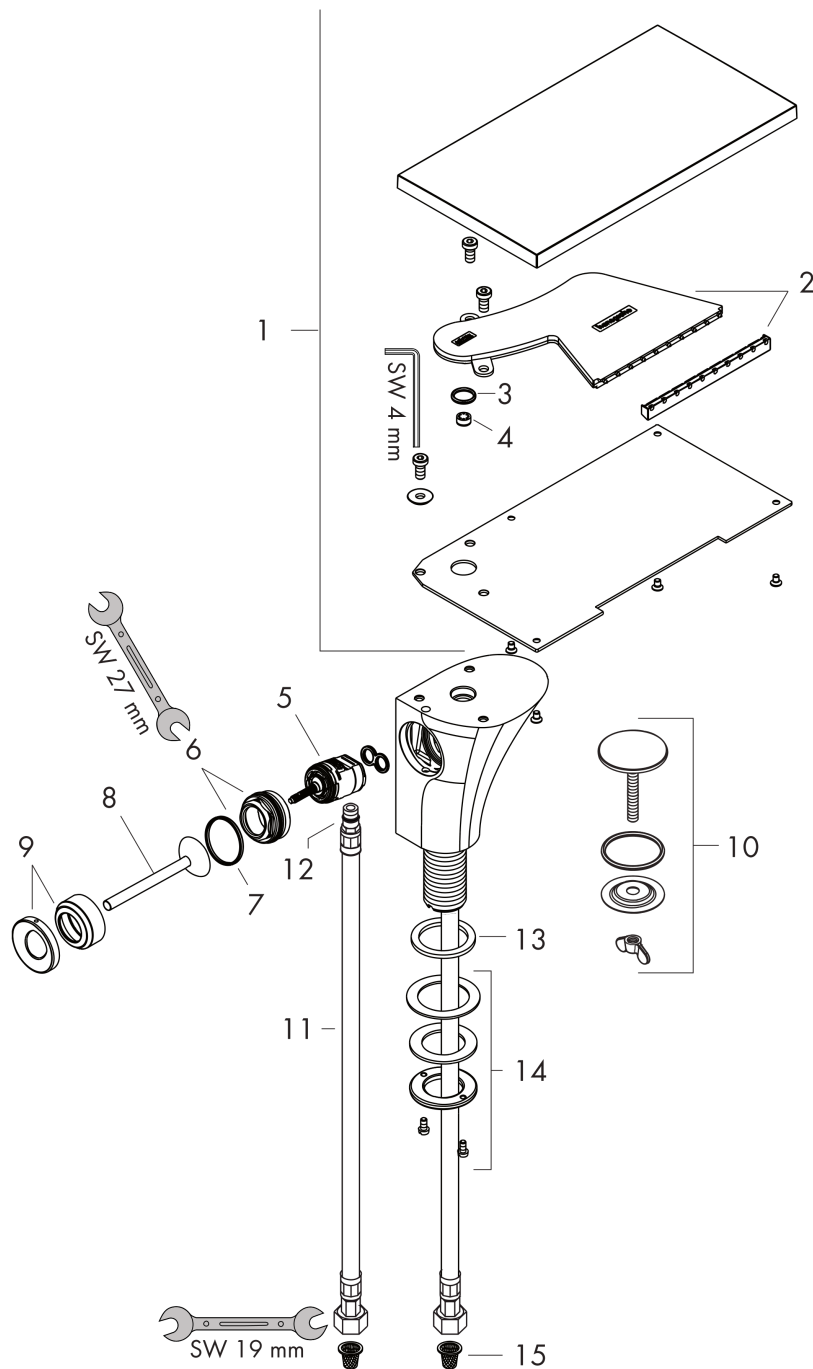

Axor Massaud
1-grebs håndvaskarmatur 110
 Overflader : krom Art.Nr.: 18010000

Beskrivelse

Kendetegn

- ComfortZone 110
- fremspring 100 mm
- vandfaldstråle
- gennemstrømsmængde: 4 l/min
- joystick keramisk kartusche
- siventil, der ikke kan lukkes
- SVGW 1001-5675
- P-IX 18334/IO
- ETA VA 1.42/17812
- WRAS 1309019
- Kiwa K6161_Mechanical Mixers EN817
- SINTEF 1423

Valgfrit tilbehør

- Flowstar vandlås (#52120XXX)
- Axor Massaud håndvask til nedfældning - 1-huls (#42310XXX)

Teknologi

Certifikater

Produktbillede

Måltegning

Axor Massaud
1-grebs håndvaskarmatur 110
 Overflader : krom Art.Nr.: 18010000

Gennemløbsdiagram

Axor Massaud
1-grebs håndvaskarmatur 110
Overflader : krom Art.Nr.: 18010000

Sprængskitse

Konstruktionsår: >04/13

Axor Massaud
1-grebs håndvaskarmatur 110
 Overflader : krom Art.Nr.: 18010000

Reservedelsliste

Konstruktionsår: >04/13

Pos.	Beskrivelse	Art.Nr.	PC	PU
1	Tudplade	98649000	-	1
2	Stråleformer	97444000	-	1
3	O-ring 12x2	98214000	-	1
4	Gennemløbsbegrænser (4 l/min)	98465000	-	1
5	Kartusche kpl.	96783000	-	1
6	Møtrik	97157000	-	1
7	O-ring 30x2	98186000	-	1
8	Greb	18093000	-	1
9	Roset	98650000	-	1
10	Hanehulsprop	98407000	-	1
11	Tilslutningsslange 450 mm M8x0,75 G3/8	95141000	-	1
12	Trykpåskruning	94158000	-	1
13	Fladtætning	98749000	-	1
14	Befæstigelse med omløber til afspærringsventil	96078009	-	1
15	Smudsfangsi	97973000	-	1
a	Afløbsventil	50001000	-	1
b	Værktøj til grebsafmontering	92124000	-	1
c	Stråleformer (speciel 8°)	95492000	-	1