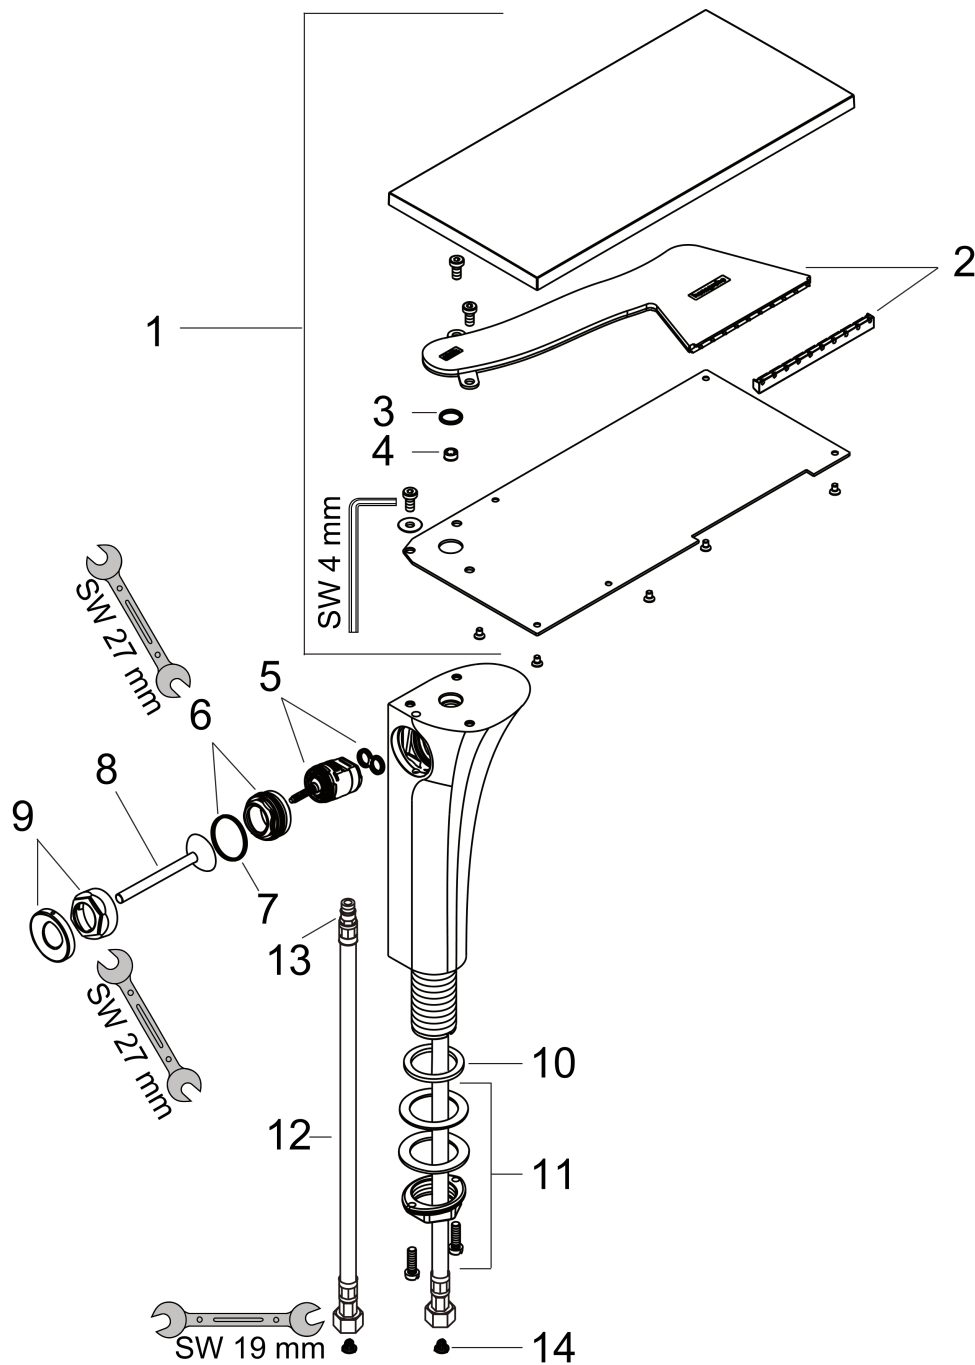

Axor Massaud
1-grebs håndvaskarmatur 220, høj model
Overflader : krom Art.Nr.: 18020000

Sprængskitse

Konstruktionsår: >04/13

Axor Massaud
1-grebs håndvaskarmatur 220, høj model
Overflader : krom Art.Nr.: 18020000

Reservedelsliste

Konstruktionsår: >04/13

Pos.	Beskrivelse	Art.Nr.	PC	PU
1	Tud kpl.	98652000	-	1
2	Stråleformer	97445000	-	1
3	O-ring 12x2	98214000	-	1
4	Gennemløbsbegrænser (4 l/min)	98465000	-	1
5	Kartusche kpl.	96783000	-	1
6	Møtrik	97157000	-	1
7	O-ring 30x2	98186000	-	1
8	Greb	18093000	-	1
9	Roset	98650000	-	1
10	Fladtætning	98749000	-	1
11	Befæstigelse med omløber kpl. (Ø 32)	13961000	-	1
12	Tilslutningsslange 900 mm M8x0,75 G3/8	95372000	-	1
13	O-ring 7x1,5	98422000	-	1
14	Smudsfangsi	97973000	-	1
a	Afløbsventil	50001000	-	1
b	Forlænger til befæstigelse med omløber 35 mm	13898000	-	1
c	Værktøj til grebsafmontering	92124000	-	1
d	Stråleformer (speciel 8°)	95492000	-	1