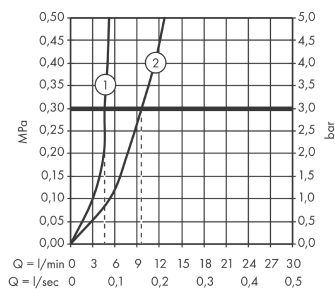

Teknologi

Designpriser

reddot design award

Produktbillede

Måltegning

Gennemløbsdiagram

Focus

1-grebs håndvaskarmatur 100 CoolStart