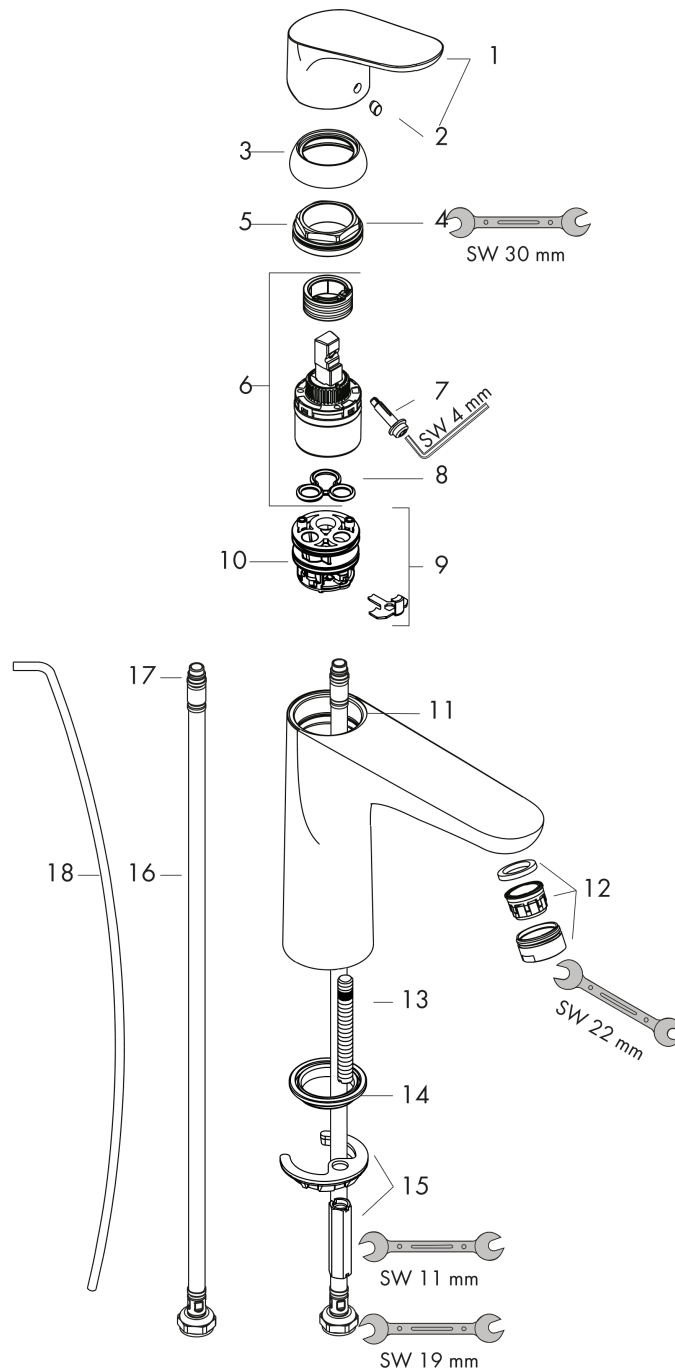

Focus

1-grebs håndvaskarmatur 100 CoolStart

Overflader : krom Art.Nr.: 31621000

Beskrivelse

Kendetegn

- ComfortZone 100
- fremspring 119 mm
- normalstråle
- gennemsrømsmængde: 5 l/min
- keramisk kartusche
- mulighed for temperaturbegrænsning
- løft-op ventil G 1 1/4
- ETA VA 1.42/19941
- NF-375-M1-17/3
- JWWA C-501
- SINTEF 1824
- SINTEF 1743

Teknologi

Designpriser

reddot design award

Produktbillede

Måltegning

Gennemløbsdiagram

Focus

1-grebs håndvaskarmatur 100 CoolStart

Overflader : krom Art.Nr.: 31621000

Sprængskitse

Konstruktionsår: >05/17

Focus

1-grebs håndvaskarmatur 100 CoolStart

Overflader : krom Art.Nr.: 31621000

Reservedelsliste

Konstruktionsår: >05/17

Pos.	Beskrivelse	Art.Nr.	PC	PU
1	Greb	98325000	11	1
2	Grebprop	96338000	1	1
3	Kappe	97406000	6	1
4	Møtrik	97209000	5	1
5	O-ring 32x2	98193000	1	1
6	Kartusche kpl.	92730000	11	1
7	Sikringsskrue	95140000	2	1
8	Tætning	95008000	3	1
9	Adapter til kartusche	98324000	5	1
10	O-ring 30x2	98186000	1	1
11	O-ring 35x2	92604000	2	1
12	Luftblander M24x1 (5 l/min)	13185000	0	1
13	Skruer M8 x 68	97736000	2	1
14	Tætning Ø 42	98722000	2	1
15	Befæstigelse med omløber kpl.	96016000	8	1
16	Tilslutningsslange 450 mm M8x0,75 G3/8	97206000	8	1
17	O-ring 6,6x1,6	93019000	0	1
18	Løft-op stang	96657000	4	1
a	Afløbsventil	94139000	0	1