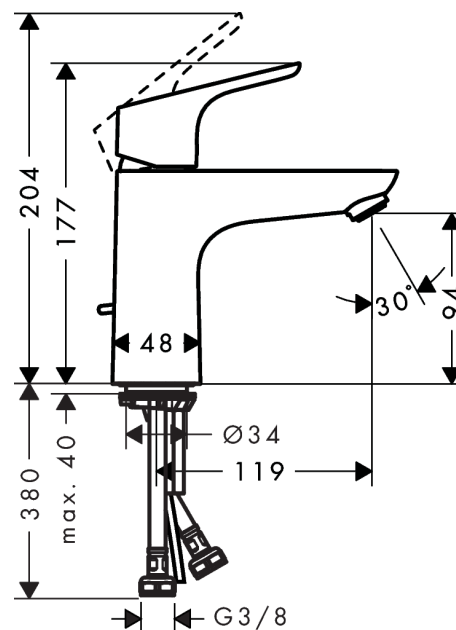

Focus

1-grebs håndvaskarmatur 100 CoolStart

Overflader : krom Art.Nr.: 31621000

Beskrivelse

Kendetegn

- ComfortZone 100
- fremspring 119 mm
- normalstråle
- gennemsrømsmængde: 5 l/min
- keramisk kartusche
- mulighed for temperaturbegrænsning
- løft-op ventil G 1 1/4
- ETA VA 1.42/19941
- NF-375-M1-17/3
- JWWA C-501
- SINTEF 1824
- SINTEF 1743

Teknologi

Designpriser

reddot design award

Produktbillede

Måltegning

Gennemløbsdiagram

Focus

1-grebs håndvaskarmatur 100 CoolStart

Overflader : krom Art.Nr.: 31621000

Sprængskitse

Konstruktionsår: >05/17

Focus

1-grebs håndvaskarmatur 100 CoolStart

Overflader : krom Art.Nr.: 31621000

Reservedelsliste

Konstruktionsår: >05/17

Pos.	Beskrivelse	Art.Nr.	PC	PU
1	Greb	98325000	11	1
2	Grebprop	96338000	1	1
3	Kappe	97406000	6	1
4	Møtrik	97209000	5	1
5	O-ring 32x2	98193000	1	1
6	Kartusche kpl.	92730000	11	1
7	Sikringsskrue	95140000	2	1
8	Tætning	95008000	3	1
9	Adapter til kartusche	98324000	5	1
10	O-ring 30x2	98186000	1	1
11	O-ring 35x2	92604000	2	1
12	Luftblander M24x1 (5 l/min)	13185000	0	1
13	Skruer M8 x 68	97736000	2	1
14	Tætning Ø 42	98722000	2	1
15	Befæstigelse med omløber kpl.	96016000	8	1
16	Tilslutningsslange 450 mm M8x0,75 G3/8	97206000	8	1
17	O-ring 6,6x1,6	93019000	0	1
18	Løft-op stang	96657000	4	1
a	Afløbsventil	94139000	0	1