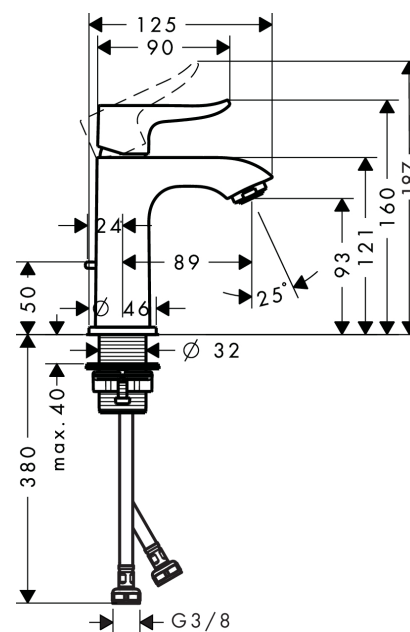

##### Kendetegn

- ComfortZone 100
- fremspring 89 mm
- normalstråle
- gennemstrømsmængde: 5 l/min
- keramisk kartusche
- mulighed for temperaturbegrænsning
- løft-op ventil G 1 1/4
- DVGW NW-6506CM0347
- ETA VA 1.42/20016
- WRAS 1706030
- WRAS 1706030
- KCW-2012-0427
- Kiwa K6161\_Mechanical Mixers EN817
- SVGW 1103-5836
- SINTEF 1834

#### Måltegning