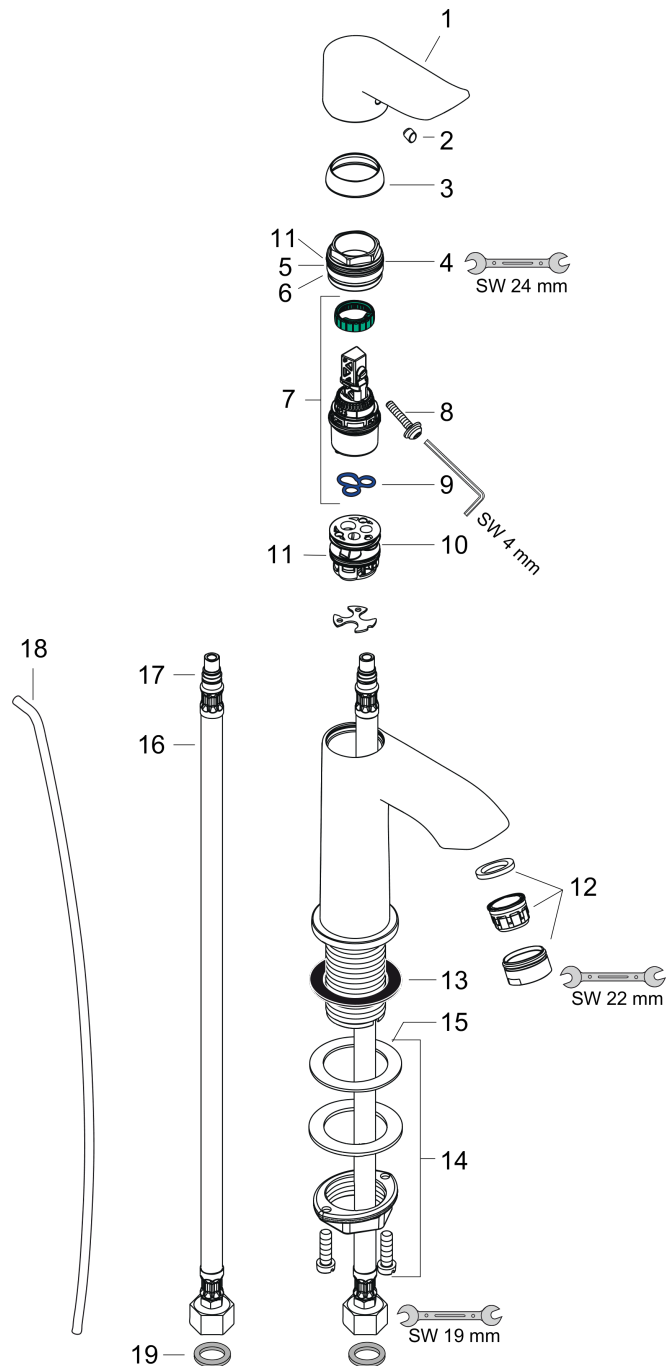

#### Måltegning

## Gennemløbsdiagram

## Metris

## Sprængskitse

Konstruktionsår: 02/16 - 03/17

**Metris****1-grebs håndvaskarmatur 100**

Overflader : krom Art.Nr.: 31088000

**Reservedelsliste**

Konstruktionsår: 02/16 - 03/17

Pos.	Beskrivelse	Art.Nr.	PC	PU
1	Greb	95520000	9	1
2	Grebprop	96338000	1	1
3	Kappe	98863000	10	1
4	Møtrik	98864000	9	1
11	O-ring 23x2	98398000	1	1
5	O-ring 27x1,5	92527000	1	1
6	O-ring 25x1,5	98146000	1	1
7	Kartusche kpl.	97685000	11	1
8	Sikringsskrue	95140000	2	1
9	Tætning	98865000	8	1
10	Adapter til kartusche	98866000	8	1
12	Luftblander M24x1 (5 l/min)	13185000	0	1
13	Fladtætning	98749000	2	1
14	Befæstigelse med omløber kpl. (Ø 32)	13961000	7	1
15	Glidering	97548000	1	1
16	Tilslutningsslange 450 mm M8x0,75 G3/8	97206000	8	1
17	O-ring 7x1,5	98422000	1	1
18	Løft-op stang	96657000	4	1
19	Tætningssæt	95581000	2	1
a	Forlænger til befæstigelse med omløber 35 mm	13898000	12	1
b	Adapter til kartusche	95779000	5	1
c	Afløbsventil	94139000	0	1