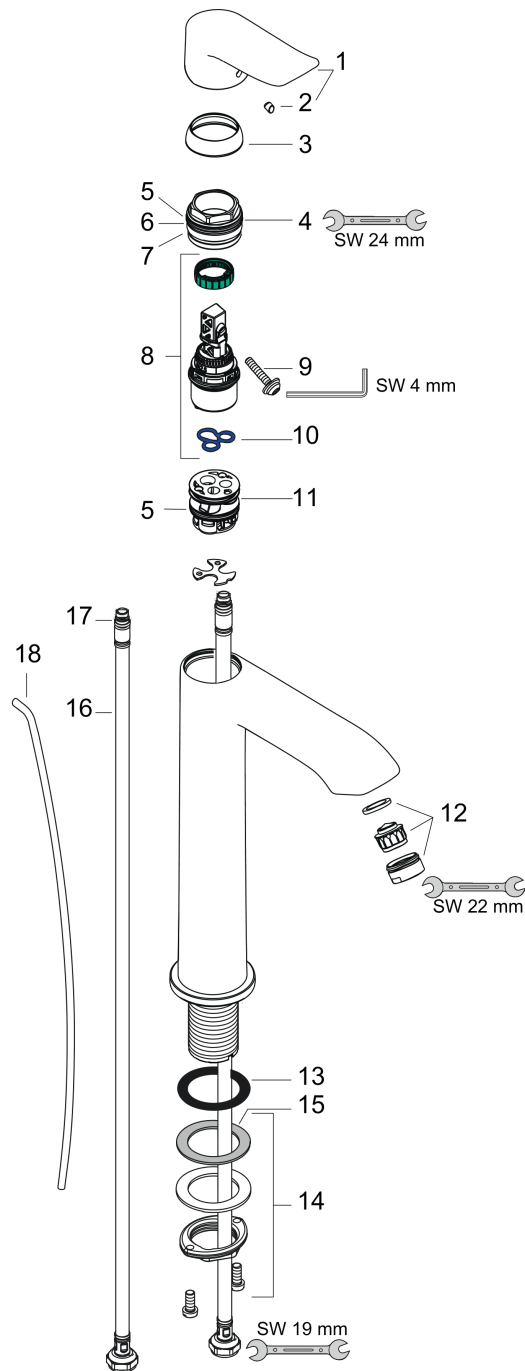

#### Måltegning

### Gennemløbsdiagram

## Metris

## Sprængskitse

Konstruktionsår: >04/17

**Metris**
**1-grebs håndvaskarmatur 200 med løft-op ventil**

Overflader : krom Art.Nr.: 31183000

**Reservedelsliste**

Konstruktionsår: &gt;04/17

Pos.	Beskrivelse	Art.Nr.	PC	PU
1	Greb	95520000	9	1
2	Grebprop	96338000	1	1
3	Kappe	98863000	10	1
4	Møtrik	98864000	9	1
5	O-ring 23x2	98398000	1	1
6	O-ring 27x1,5	92527000	1	1
7	O-ring 25x1,5	98146000	1	1
8	Kartusche kpl.	97685000	11	1
9	Sikringsskrue	95140000	2	1
10	Tætning	98865000	8	1
11	Adapter til kartusche	98866000	8	1
12	Luftblander M24x1 (5 l/min)	13185000	0	1
13	Fladtætning	98749000	2	1
14	Befæstigelse med omløber kpl. (Ø 32)	13961000	7	1
15	Glidering	97548000	1	1
16	Tilslutningsslange 600 mm M8x0,75 G3/8	96556000	7	1
17	O-ring 6,6x1,6	93019000	0	1
18	Løft-op stang	96657000	4	1
a	Afløbsventil	94139000	0	1
b	Forlænger til befæstigelse med omløber 35 mm	13898000	12	1