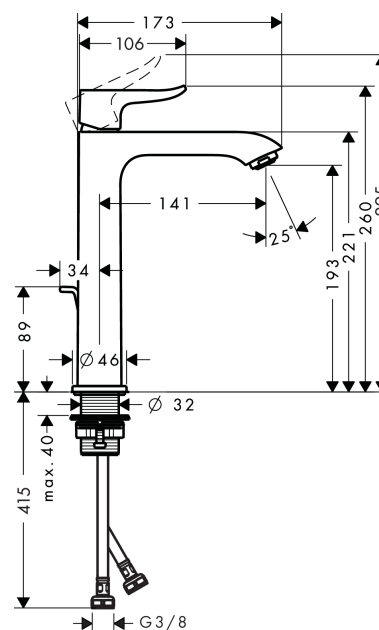

##### Kendetegn

- ComfortZone 200
- fremspring 141 mm
- normalstråle
- gennemstrømsmængde: 5 l/min
- keramisk kartusche
- mulighed for temperaturbegrænsning
- løft-op ventil G 1 1/4
- DVGW NW-6506CM0347
- ETA VA 1.42/20016
- WRAS 1706030
- WRAS 1706030
- JWWA C-501
- KCW-2012-0427
- Kiwa K6161\_Mechanical Mixers EN817
- SVGW 1103-5836
- SINTEF 1705
- SINTEF 1834

#### Måltegning