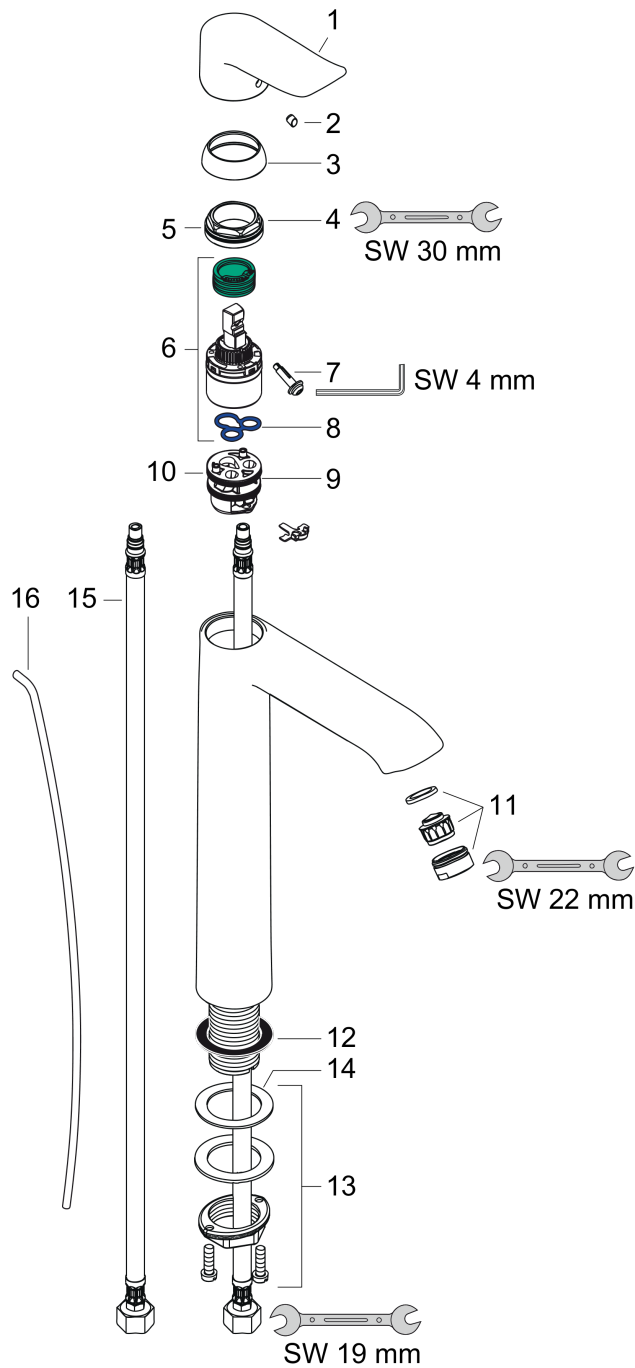

Metris

1-grebs håndvaskarmatur 260

Overflader : krom Art.Nr.: 31082000

Beskrivelse

Kendetegn

- ComfortZone 260
- fremspring 197 mm
- normalstråle
- gennemstrømsmængde: 5 l/min
- keramisk kartusche
- mulighed for temperaturbegrænsning
- løft-op ventil G 1 1/4
- DVGW NW-6506CM0347
- ETA VA 1.42/19733
- KCW-2012-0427
- Kiwa K6161_Mechanical Mixers EN817
- SVGW 1103-5836
- SINTEF 1743

Teknologi

Produktbillede

Måltegning

Metris

1-grebs håndvaskarmatur 260

Overflader : krom Art.Nr.: 31082000

Gennemløbsdiagram

Metris

1-grebs håndvaskarmatur 260

Overflader : krom Art.Nr.: 31082000

Sprængskitse

Konstruktionsår: >01/11

Metris**1-grebs håndvaskarmatur 260**

Overflader : krom Art.Nr.: 31082000

**Reservedelsliste**

Konstruktionsår: >01/11

Pos.	Beskrivelse	Art.Nr.	PC	PU
1	Greb	95519000	9	1
2	Grebprop	96338000	1	1
3	Kappe	97406000	6	1
4	Møtrik	97209000	5	1
5	O-ring 32x2	98193000	1	1
6	Kartusche kpl.	92730000	11	1
7	Sikringsskrue	95140000	2	1
8	Tætning	95008000	3	1
9	Adapter til kartusche	98750000	4	1
10	O-ring 30x2	98186000	1	1
11	Luftblander M24x1 (5 l/min)	13185000	0	1
12	Fladtætning	98749000	2	1
13	Befæstigelse med omløber kpl. (Ø 32)	13961000	7	1
14	Glidering	97548000	1	1
15	Tilslutningsslange 900 mm M8x0,75 G3/8	96316XXX	9	-
16	Løft-op stang	96657000	4	1
a	Afløbsventil	94139000	0	1
b	Forlænger til befæstigelse med omløber 35 mm	13898000	12	1