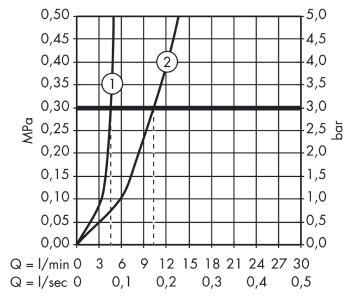

Metris

1-grebs håndvaskarmatur 260

Overflader : krom Art.Nr.: 31082000

Gennemløbsdiagram