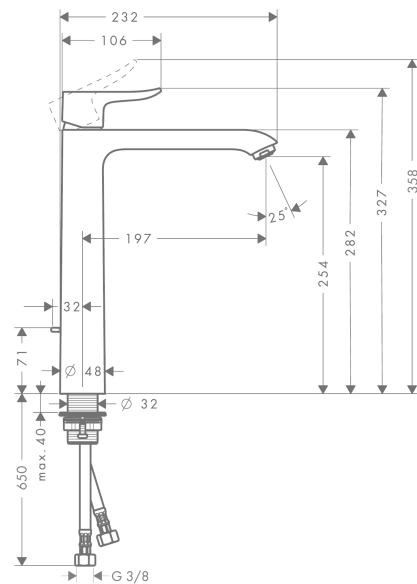

Metris

1-grebs håndvaskarmatur 260

Overflader : krom Art.Nr.: 31082000

Beskrivelse

Kendetegn

- ComfortZone 260
- fremspring 197 mm
- normalstråle
- gennemstrømsmængde: 5 l/min
- keramisk kartusche
- mulighed for temperaturbegrænsning
- løft-op ventil G 1 1/4
- DVGW NW-6506CM0347
- ETA VA 1.42/19733
- KCW-2012-0427
- Kiwa K6161_Mechanical Mixers EN817
- SVGW 1103-5836
- SINTEF 1743

Teknologi

Produktbillede

Måltegning

Metris

1-grebs håndvaskarmatur 260

Overflader : krom Art.Nr.: 31082000

Gennemløbsdiagram

Metris

1-grebs håndvaskarmatur 260

Overflader : krom Art.Nr.: 31082000

Sprængskitse

Konstruktionsår: >01/11

Metris**1-grebs håndvaskarmatur 260**

Overflader : krom Art.Nr.: 31082000

**Reservedelsliste**

Konstruktionsår: >01/11

Pos.	Beskrivelse	Art.Nr.	PC	PU
1	Greb	95519000	9	1
2	Grebprop	96338000	1	1
3	Kappe	97406000	6	1
4	Møtrik	97209000	5	1
5	O-ring 32x2	98193000	1	1
6	Kartusche kpl.	92730000	11	1
7	Sikringsskrue	95140000	2	1
8	Tætning	95008000	3	1
9	Adapter til kartusche	98750000	4	1
10	O-ring 30x2	98186000	1	1
11	Luftblander M24x1 (5 l/min)	13185000	0	1
12	Fladtætning	98749000	2	1
13	Befæstigelse med omløber kpl. (Ø 32)	13961000	7	1
14	Glidering	97548000	1	1
15	Tilslutningsslange 900 mm M8x0,75 G3/8	96316XXX	9	-
16	Løft-op stang	96657000	4	1
a	Afløbsventil	94139000	0	1
b	Forlænger til befæstigelse med omløber 35 mm	13898000	12	1