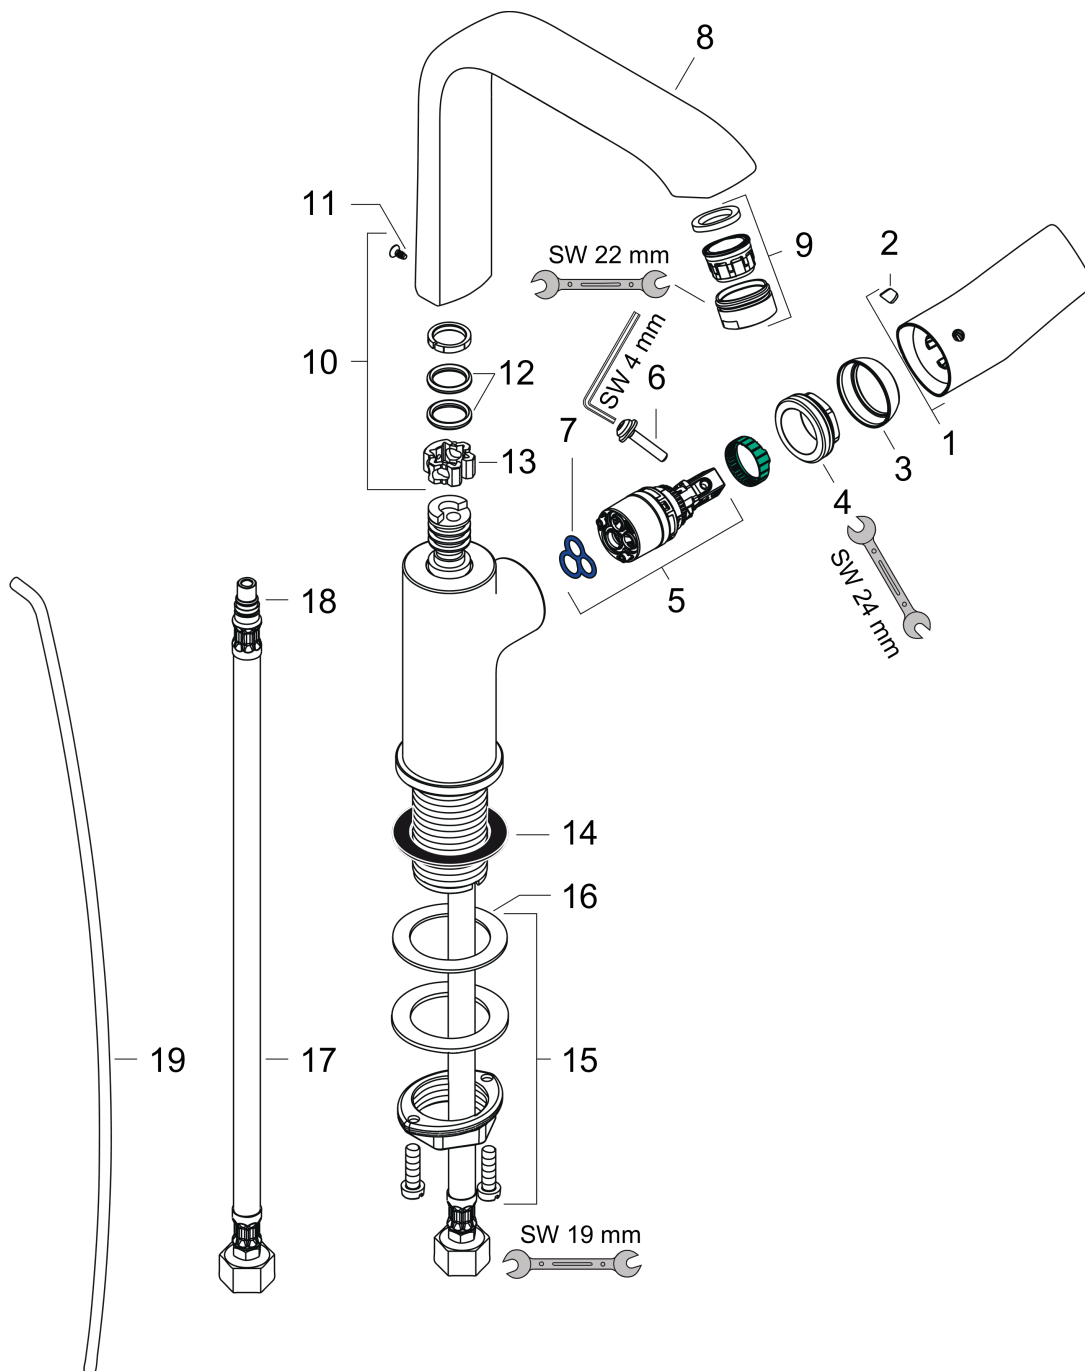

Metris

1-grebs håndvaskarmatur 230 med svingtud, med løft-op ventil

Overflader : krom Art.Nr.: 31087000

Beskrivelse

Kendetegn

- ComfortZone 230
- fremspring 155 mm
- normalstråle
- gennemstrømsmængde: 5 l/min
- keramisk kartusche
- mulighed for temperaturbegrænsning
- løft-op ventil G 1 1/4
- svingningsområde 120°
- DVGW NW-6506CM0347
- ETA VA 1.42/19734
- KCW-2012-0426
- Kiwa K6161_Mechanical Mixers EN817
- SVGW 1103-5836
- SINTEF 1742

Teknologi

Produktbillede

Måltegning

Metris

1-grebs håndvaskarmatur 230 med svingtud, med løft-op ventil

Overflader : krom Art.Nr.: 31087000

Gennemløbsdiagram

Metris

1-grebs håndvaskarmatur 230 med svingtud, med løft-op ventil

Overflader : krom Art.Nr.: 31087000

Sprængskitse

Konstruktionsår: >01/11

Metris**1-grebs håndvaskarmatur 230 med svingtud, med løft-op ventil**

Overflader : krom Art.Nr.: 31087000

**Reservedelsliste**

Konstruktionsår: >01/11

Pos.	Beskrivelse	Art.Nr.	PC	PU
1	Greb	95761000	10	1
2	Grebprop	96338000	1	1
3	Kappe	95493000	6	1
4	Møtrik	95178000	9	1
5	Kartusche kpl.	97685000	11	1
6	Sikringsskrue	95140000	2	1
7	Tætning	98865000	8	1
8	Tud kpl.	95974000	18	1
9	Luftblander M24x1 (5 l/min)	13185000	0	1
10	Tætningssæt	92646000	6	1
11	Skrue	97662000	3	1
12	O-ring 14x2,5	98189000	1	1
13	Aksialring	97558000	1	1
14	Fladtætning	98749000	2	1
15	Befæstigelse med omløber kpl. (Ø 32)	13961000	7	1
16	Glidering	97548000	1	1
17	Tilslutningsslange 450 mm M8x0,75 G3/8	97206000	8	1
18	O-ring 7x1,5	98422000	1	1
19	Løft-op stang	96657000	4	1
a	Afløbsventil	94139000	0	1
b	Forlænger til befæstigelse med omløber 35 mm	13898000	12	1