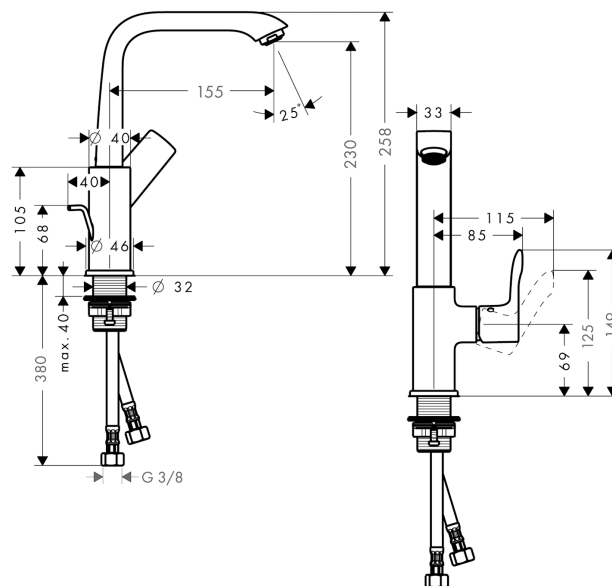

Metris

1-grebs håndvaskarmatur 230 med svingtud, med løft-op ventil

Overflader : krom Art.Nr.: 31087000

Beskrivelse

Kendetegn

- ComfortZone 230
- fremspring 155 mm
- normalstråle
- gennemstrømsmængde: 5 l/min
- keramisk kartusche
- mulighed for temperaturbegrænsning
- løft-op ventil G 1 1/4
- svingningsområde 120°
- DVGW NW-6506CM0347
- ETA VA 1.42/19734
- KCW-2012-0426
- Kiwa K6161_Mechanical Mixers EN817
- SVGW 1103-5836
- SINTEF 1742

Teknologi

Produktbillede

Måltegning

Metris

1-grebs håndvaskarmatur 230 med svingtud, med løft-op ventil

Overflader : krom Art.Nr.: 31087000

Gennemløbsdiagram

Metris

1-grebs håndvaskarmatur 230 med svingtud, med løft-op ventil

Overflader : krom Art.Nr.: 31087000

Sprængskitse

Konstruktionsår: >01/11

Metris**1-grebs håndvaskarmatur 230 med svingtud, med løft-op ventil**

Overflader : krom Art.Nr.: 31087000

**Reservedelsliste**

Konstruktionsår: >01/11

Pos.	Beskrivelse	Art.Nr.	PC	PU
1	Greb	95761000	10	1
2	Grebprop	96338000	1	1
3	Kappe	95493000	6	1
4	Møtrik	95178000	9	1
5	Kartusche kpl.	97685000	11	1
6	Sikringsskrue	95140000	2	1
7	Tætning	98865000	8	1
8	Tud kpl.	95974000	18	1
9	Luftblander M24x1 (5 l/min)	13185000	0	1
10	Tætningssæt	92646000	6	1
11	Skrue	97662000	3	1
12	O-ring 14x2,5	98189000	1	1
13	Aksialring	97558000	1	1
14	Fladtætning	98749000	2	1
15	Befæstigelse med omløber kpl. (Ø 32)	13961000	7	1
16	Glidering	97548000	1	1
17	Tilslutningsslange 450 mm M8x0,75 G3/8	97206000	8	1
18	O-ring 7x1,5	98422000	1	1
19	Løft-op stang	96657000	4	1
a	Afløbsventil	94139000	0	1
b	Forlænger til befæstigelse med omløber 35 mm	13898000	12	1