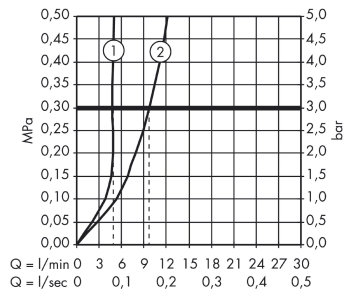

Teknologi

Produktbillede

Måltegning

Metris

1-grebs håndvaskarmatur 230 med svingtud, med løft-op ventil

Overflader : krom Art.Nr.: 31087000

Gennemløbsdiagram

Metris