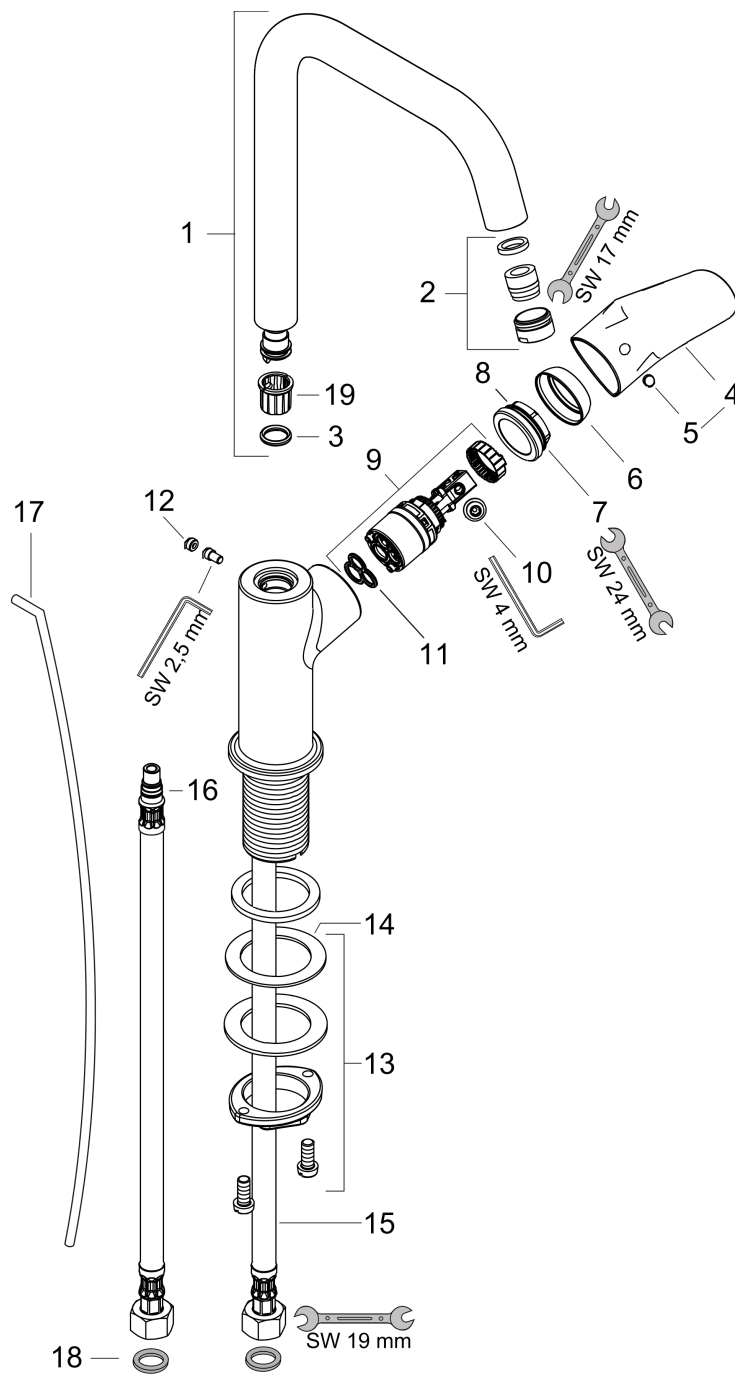

Focus

1-grebs håndvaskarmatur 240 med svingtud

Overflader : krom Art.Nr.: 31609000

Beskrivelse

Kendetegn

- ComfortZone 240
- fremspring 160 mm
- normalstråle
- gennemstrømsmængde: 5 l/min
- keramisk kartusche
- mulighed for temperaturbegrænsning
- løft-op ventil G 1 1/4
- svingningsområde 120°
- DVGW NW-6506CM0457
- ETA VA 1.42/19785
- ETA VA 1.42/19785
- WRAS 1611032
- WRAS 1611032
- JWWA C-501
- KCW-2012-0426
- Kiwa K6161_Mechanical Mixers EN817
- SVGW 1112-5970
- SINTEF 1824
- SINTEF 1742

Teknologi

Designpriser

reddot design award

Produktbillede

Måltegning

Focus

1-grebs håndvaskarmatur 240 med svingtud

Overflader : krom Art.Nr.: 31609000

Gennemløbsdiagram

Focus

1-grebs håndvaskarmatur 240 med svingtud

Overflader : krom Art.Nr.: 31609000

Sprængskitse

Konstruktionsår: >05/11

Focus
1-grebs håndvaskarmatur 240 med svingtud

Overflader : krom Art.Nr.: 31609000

Reservedelsliste

Konstruktionsår: >05/11

Pos.	Beskrivelse	Art.Nr.	PC	PU
1	Tud kpl.	95856000	15	1
2	Luftblander M18x1 (5 l/min)	95384000	9	1
3	O-ring 11x2	98127000	1	1
4	Greb	95855000	9	1
5	Grebprop	96338000	1	1
6	Kappe	95493000	6	1
7	Møtrik	95178000	9	1
8	O-ring 24x2	98388000	1	1
9	Kartusche kpl.	97685000	11	1
10	Sikringsskrue	95140000	2	1
11	Tætning	98865000	8	1
12	Grebprop	95181000	1	1
13	Befæstigelse med omløber kpl. (Ø 32)	13961000	7	1
14	Glidering	97548000	1	1
15	Tilslutningsslange 450 mm M8x0,75 G3/8	97206000	8	1
16	O-ring 7x1,5	98422000	1	1
17	Løft-op stang	96657000	4	1
18	Tætningssæt	95581000	2	1
19	Glidering	92849000	3	1
a	Afløbsventil	94139000	0	1
b	Forlænger til befæstigelse med omløber 35 mm	13898000	12	1