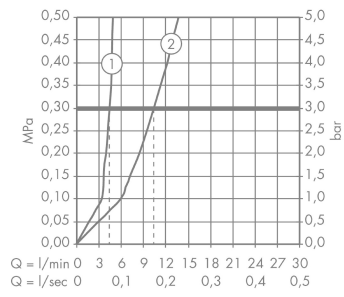

Focus

1-grebs håndvaskarmatur 240 med svingtud

Overflader : krom Art.Nr.: 31609000

Gennemløbsdiagram