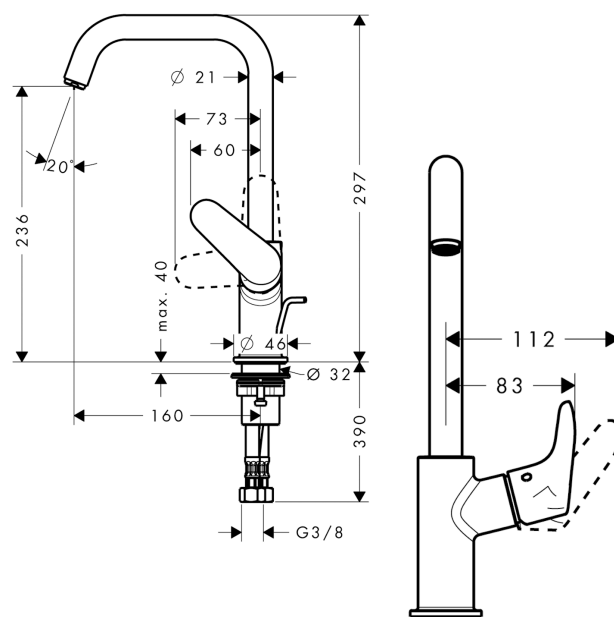

Focus

1-grebs håndvaskarmatur 240 med svingtud

Overflader : krom Art.Nr.: 31609000

Beskrivelse

Kendetegn

- ComfortZone 240
- fremspring 160 mm
- normalstråle
- gennemstrømsmængde: 5 l/min
- keramisk kartusche
- mulighed for temperaturbegrænsning
- løft-op ventil G 1 1/4
- svingningsområde 120°
- DVGW NW-6506CM0457
- ETA VA 1.42/19785
- ETA VA 1.42/19785
- WRAS 1611032
- WRAS 1611032
- JWWA C-501
- KCW-2012-0426
- Kiwa K6161_Mechanical Mixers EN817
- SVGW 1112-5970
- SINTEF 1824
- SINTEF 1742

Teknologi

Designpriser

reddot design award

Produktbillede

Måltegning

Focus

1-grebs håndvaskarmatur 240 med svingtud

Overflader : krom Art.Nr.: 31609000

Gennemløbsdiagram

Focus

1-grebs håndvaskarmatur 240 med svingtud

Overflader : krom Art.Nr.: 31609000

Sprængskitse

Konstruktionsår: >05/11

Focus
1-grebs håndvaskarmatur 240 med svingtud

Overflader : krom Art.Nr.: 31609000

Reservedelsliste

Konstruktionsår: >05/11

Pos.	Beskrivelse	Art.Nr.	PC	PU
1	Tud kpl.	95856000	15	1
2	Luftblander M18x1 (5 l/min)	95384000	9	1
3	O-ring 11x2	98127000	1	1
4	Greb	95855000	9	1
5	Grebprop	96338000	1	1
6	Kappe	95493000	6	1
7	Møtrik	95178000	9	1
8	O-ring 24x2	98388000	1	1
9	Kartusche kpl.	97685000	11	1
10	Sikringsskrue	95140000	2	1
11	Tætning	98865000	8	1
12	Grebprop	95181000	1	1
13	Befæstigelse med omløber kpl. (Ø 32)	13961000	7	1
14	Glidering	97548000	1	1
15	Tilslutningsslange 450 mm M8x0,75 G3/8	97206000	8	1
16	O-ring 7x1,5	98422000	1	1
17	Løft-op stang	96657000	4	1
18	Tætningssæt	95581000	2	1
19	Glidering	92849000	3	1
a	Afløbsventil	94139000	0	1
b	Forlænger til befæstigelse med omløber 35 mm	13898000	12	1