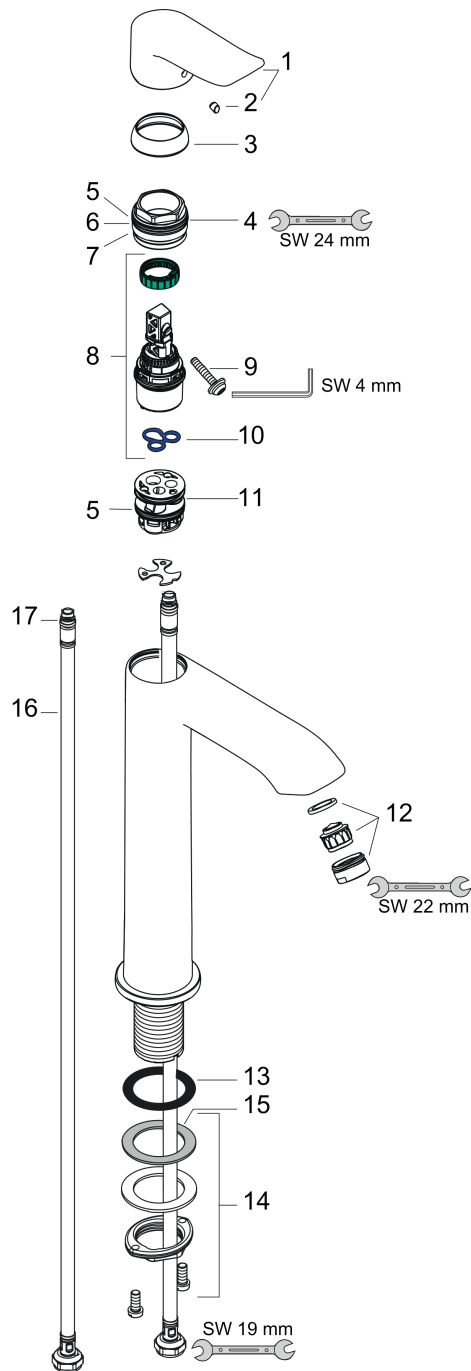

Metris

1-grebs håndvaskarmatur 200 uden bundventil

Overflader : krom Art.Nr.: 31185000

Beskrivelse

Kendetegn

- ComfortZone 200
- fremspring 141 mm
- normalstråle
- gennemstrømsmængde: 5 l/min
- keramisk kartusche
- mulighed for temperaturbegrænsning
- uden bundventil
- ETA VA 1.42/20016
- ACS 17 ACC LY 654, valide jusqu'au 20.06.2022
- JWWA C-501
- KCW-2012-0427
- Kiwa K6161_Mechanical Mixers EN817
- SVGW 1103-5836
- SINTEF 1705
- SINTEF 1834
- SINTEF 1743

Teknologi

Produktbillede

Måltegning

Metris

1-grebs håndvaskarmatur 200 uden bundventil

Overflader : krom Art.Nr.: 31185000

Gennemløbsdiagram

Metris

1-grebs håndvaskarmatur 200 uden bundventil

Overflader : krom Art.Nr.: 31185000

Sprængskitse

Konstruktionsår: >04/17

Metris**1-grebs håndvaskarmatur 200 uden bundventil**

Overflader : krom Art.Nr.: 31185000

**Reservedelsliste**

Konstruktionsår: >04/17

Pos.	Beskrivelse	Art.Nr.	PC	PU
1	Greb	95520000	9	1
2	Grebprop	96338000	1	1
3	Kappe	98863000	10	1
4	Møtrik	98864000	9	1
5	O-ring 23x2	98398000	1	1
6	O-ring 27x1,5	92527000	1	1
7	O-ring 25x1,5	98146000	1	1
8	Kartusche kpl.	97685000	11	1
9	Sikringsskrue	95140000	2	1
10	Tætning	98865000	8	1
11	Adapter til kartusche	98866000	8	1
12	Luftblander M24x1 (5 l/min)	13185000	0	1
13	Fladtætning	98749000	2	1
14	Befæstigelse med omløber kpl. (Ø 32)	13961000	7	1
15	Glidering	97548000	1	1
16	Tilslutningsslange 600 mm M8x0,75 G3/8	96556000	7	1
17	O-ring 6,6x1,6	93019000	0	1