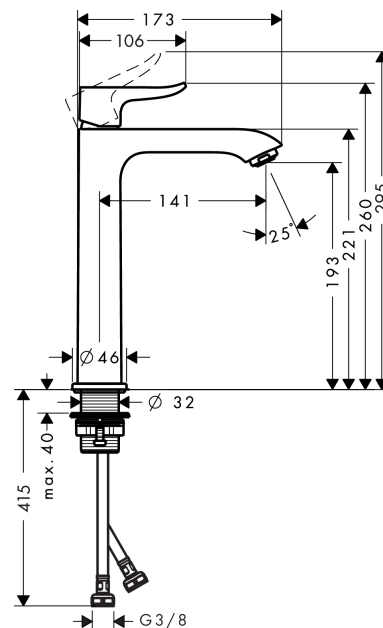

Metris

1-grebs håndvaskarmatur 200 uden bundventil

Overflader : krom Art.Nr.: 31185000

Beskrivelse

Kendetegn

- ComfortZone 200
- fremspring 141 mm
- normalstråle
- gennemstrømsmængde: 5 l/min
- keramisk kartusche
- mulighed for temperaturbegrænsning
- uden bundventil
- ETA VA 1.42/20016
- ACS 17 ACC LY 654, valide jusqu'au 20.06.2022
- JWWA C-501
- KCW-2012-0427
- Kiwa K6161_Mechanical Mixers EN817
- SVGW 1103-5836
- SINTEF 1705
- SINTEF 1834
- SINTEF 1743

Teknologi

Produktbillede

Måltegning

Metris

1-grebs håndvaskarmatur 200 uden bundventil

Overflader : krom Art.Nr.: 31185000

Gennemløbsdiagram

Metris

1-grebs håndvaskarmatur 200 uden bundventil

Overflader : krom Art.Nr.: 31185000

Sprængskitse

Konstruktionsår: >04/17

Metris**1-grebs håndvaskarmatur 200 uden bundventil**

Overflader : krom Art.Nr.: 31185000

**Reservedelsliste**

Konstruktionsår: >04/17

Pos.	Beskrivelse	Art.Nr.	PC	PU
1	Greb	95520000	9	1
2	Grebprop	96338000	1	1
3	Kappe	98863000	10	1
4	Møtrik	98864000	9	1
5	O-ring 23x2	98398000	1	1
6	O-ring 27x1,5	92527000	1	1
7	O-ring 25x1,5	98146000	1	1
8	Kartusche kpl.	97685000	11	1
9	Sikringsskrue	95140000	2	1
10	Tætning	98865000	8	1
11	Adapter til kartusche	98866000	8	1
12	Luftblander M24x1 (5 l/min)	13185000	0	1
13	Fladtætning	98749000	2	1
14	Befæstigelse med omløber kpl. (Ø 32)	13961000	7	1
15	Glidering	97548000	1	1
16	Tilslutningsslange 600 mm M8x0,75 G3/8	96556000	7	1
17	O-ring 6,6x1,6	93019000	0	1