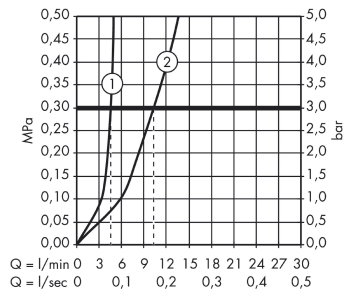

Teknologi

Produktbillede

Måltegning

Metris

1-grebs håndvaskarmatur 200 uden bundventil

Overflader : krom Art.Nr.: 31185000

Gennemløbsdiagram

Metris