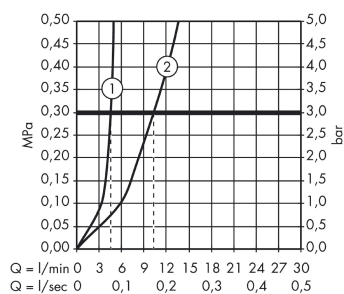

Gennemløbsdiagram