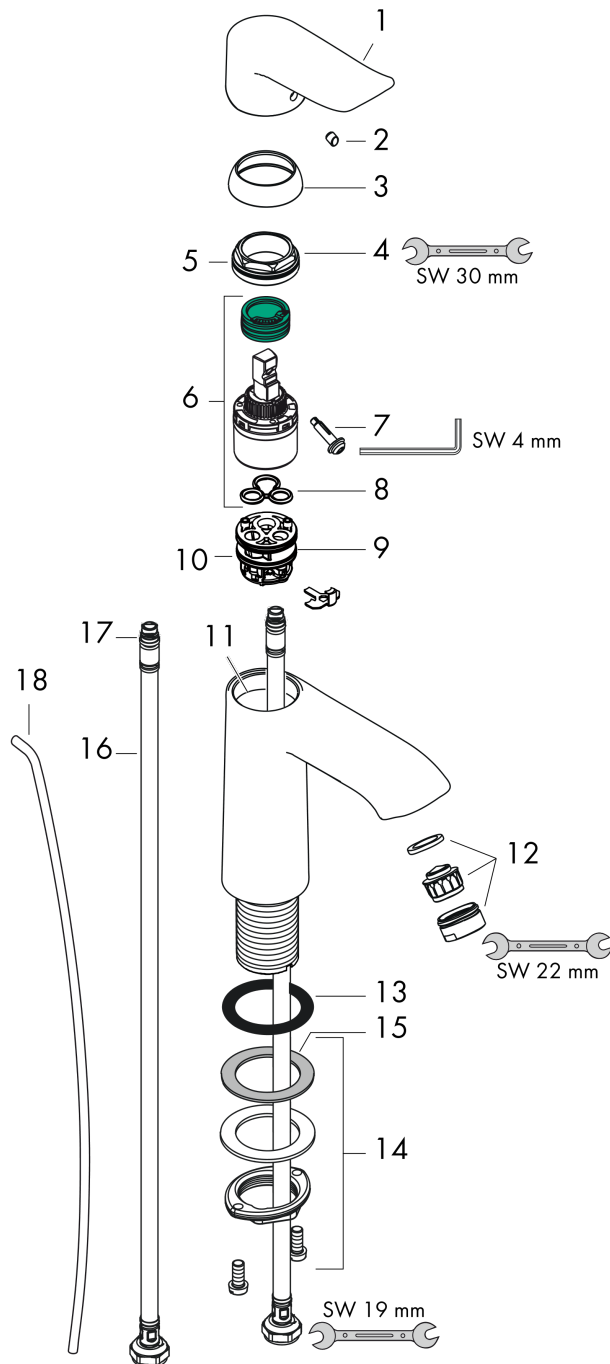

#### Måltegning

#### Gennemløbsdiagram

## Metris

1-grebs håndvaskarmatur 110 CoolStart, med løft-op ventil

Overflader : krom Art.Nr.: 31121000

## Sprængskitse

Konstruktionsår: >04/17

**Metris****1-grebs håndvaskarmatur 110 CoolStart, med løft-op ventil**

Overflader : krom Art.Nr.: 31121000

**Reservedelsliste**

Konstruktionsår: &gt;04/17

Pos.	Beskrivelse	Art.Nr.	PC	PU
1	Greb	98338000	11	1
2	Grebprop	96338000	1	1
3	Kappe	97406000	6	1
4	Møtrik	97209000	5	1
5	O-ring 32x2	98193000	1	1
6	Kartusche kpl.	92730000	11	1
7	Sikringsskrue	95140000	2	1
8	Tætning	95008000	3	1
9	Adapter til kartusche	98324000	5	1
10	O-ring 30x2	98186000	1	1
11	O-ring 35x2	92604000	2	1
12	Luftblander M24x1 (5 l/min)	13185000	0	1
13	Fladtætning	98749000	2	1
14	Befæstigelse med omløber kpl. (Ø 32)	13961000	7	1
15	Glidering	97548000	1	1
16	Tilslutningsslange 450 mm M8x0,75 G3/8	97206000	8	1
17	O-ring 6,6x1,6	93019000	0	1
18	Løft-op stang	96657000	4	1
a	Afløbsventil	94139000	0	1
b	Forlænger til befæstigelse med omløber 35 mm	13898000	12	1