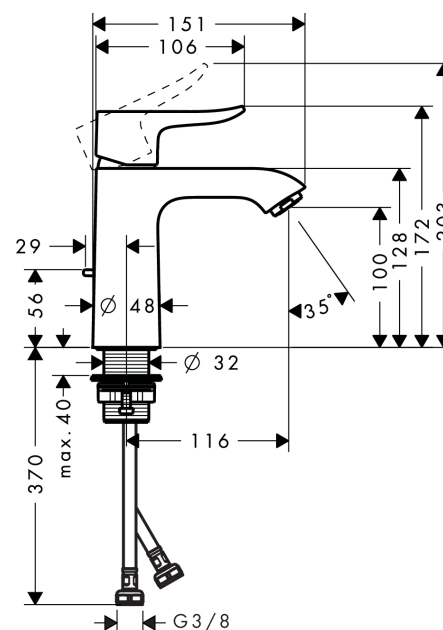

##### Kendetegn

- ComfortZone 110
- normalstråle
- gennemstrømsmængde: 5 l/min
- keramisk kartusche
- mulighed for temperaturbegrænsning
- løft-op ventil G 1 1/4
- ETA VA 1.42/19733
- NF-375-M1-17/3
- JWWA C-501
- SINTEF 1743

#### Måltegning