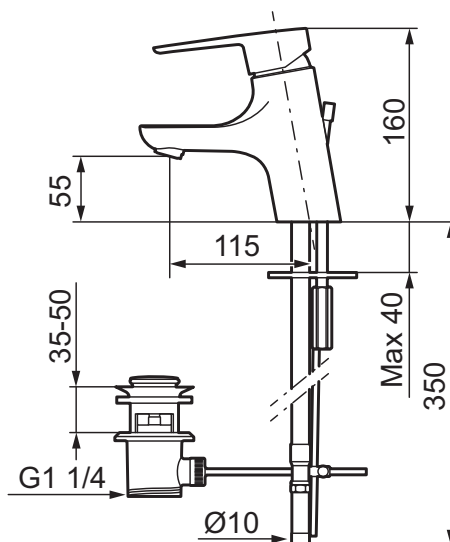

# Etgrebsarmatur, Mora Cera B5

mora

ANNO 1927

Et badeværelse er et sted for afkobling, nydelse og nyttiggørelse, så fyld det med den rette stemning. Spar energi uden at anstrenge dig. Mora Cera fylder dit badeværelse med kvalitet på mange måder.

- Til håndvask, med træk-op bundventil
- ESS (Energy Saving System)
- Soft Closing og keramisk tætning
- Vandstrømsbegrænsning og temperaturspærre
- Eco (Energi- og vandbesparende konstantvandstrømsperlator 5 l/min) ved 2-6 bar
- Flexible tilslutningslanger
- Godkendt af Svenska Reumatikerförbundet
- Hulmål Ø28-37 mm