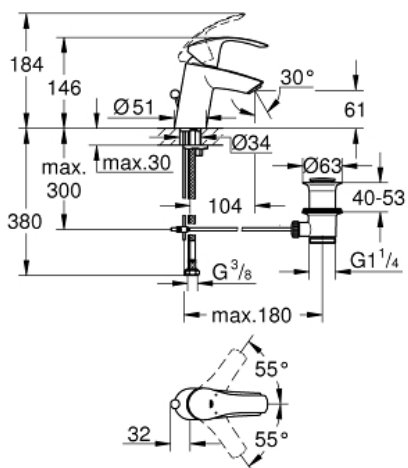

EUROSMART  
Etagrebbsbatteri til håndvask, S-Size  
MODEL # 33265002

Pure Freude  
an Wasser

GROHE

**Product Description:**  
**EUROSMART**  
Etagrebbsbatteri til håndvask, S-Size

**Standard Specification:**  
ethulsmontage  
metalgreb  
**GROHE SilkMove** 35mm keramisk patron  
justerbar volumenbegrænser  
med temperaturbegrænser  
**GROHE StarLight** krom finish  
**GROHE EcoJoy** mousseur 5,7 l/min  
**GROHE QuickFix** rapid installationssystem  
løftestang med bundventil 1 1/4"  
fleksible tilslutningslanger 3/8"