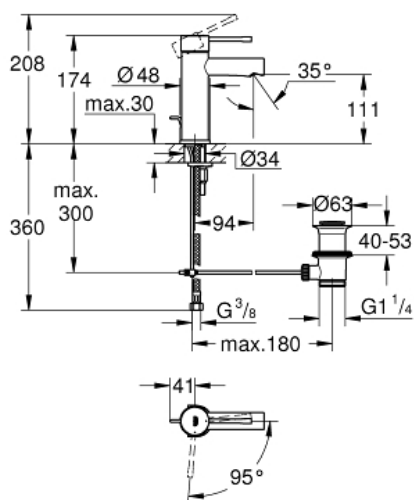

ESSENCE
Etagrebbsbatteri til håndvask, S-Size
MODEL # 23379001

Pure Freude
an Wasser

GROHE

Product Description:

ESSENCE

Etagrebbsbatteri til håndvask, S-Size

Standard Specification:

ethulsmontage

metalgreb

GROHE SilkMove ES koldstart

med temperaturbegrænser

GROHE StarLight krom finish

GROHE EcoJoy mousseur 5,7 l/min

GROHE QuickFix Plus installationssystem

løftestang med bundventil 1 1/4"

fleksible tilslutningsslanger 3/8"

min. tryk 1,0 bar

Color:

□ 23379001 Krom