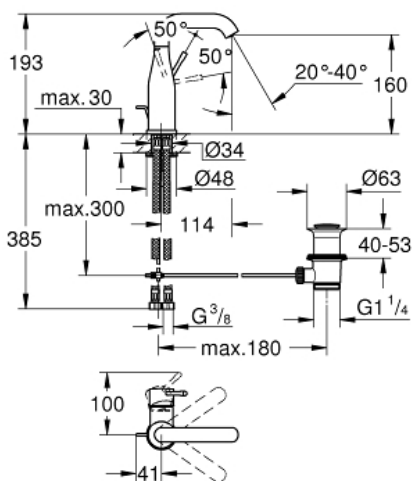

ESSENCE
Etagrebbsbatteri til håndvask, M-size
MODEL # 23462A01

Pure Freude
an Wasser

GROHE

Product Description:

ESSENCE
Etagrebbsbatteri til håndvask, M-size

Standard Specification:

ethulsmontage
metalgreb
GROHE SilkMove 28mm keramisk patron med temperaturbegrænser
GROHE StarLight-finish
GROHE EcoJoy mousseur 5,7 l/min
GROHE Aquaguide justerbar mousseur
GROHE QuickFix Plus installationssystem
svingbart udløb med mousseur og udsvingsbegrænser
løftestang med bundventil 1 1/4"
fleksible tilslutningsslanger 3/8"
min. tryk 1,0 bar

Color:

□ 23462A01 Poleret Hard Graphite