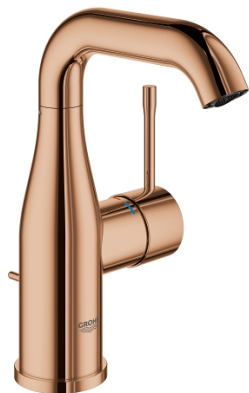

ESSENCE
Etagrebsbatteri til håndvask, M-size
MODEL # 23462DA1

Pure Freude
an Wasser

GROHE

Product Description:

ESSENCE
Etagrebsbatteri til håndvask, M-size

Standard Specification:

ethulsmontage
metalgreb
GROHE SilkMove 28mm keramisk patron med temperaturbegrænser
GROHE StarLight-finish
GROHE EcoJoy mousseur 5,7 l/min
GROHE Aquaguide justerbar mousseur
GROHE QuickFix Plus installationssystem
svingbart udløb med mousseur og udsvingsbegrænser
løftestang med bundventil 1 1/4"
fleksible tilslutningsslanger 3/8"
min. tryk 1,0 bar

Color:

□ 23462DA1 Poleret Warm Sunset