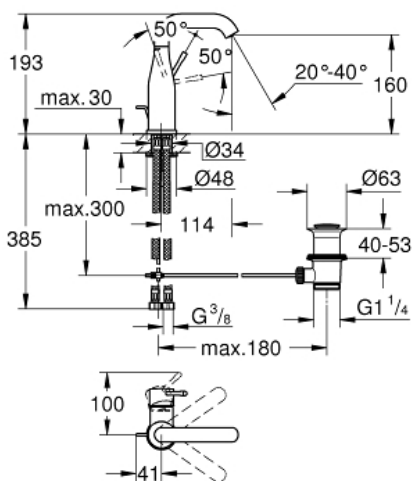

ESSENCE
Etagrebsbatteri til håndvask, M-size
MODEL # 23462DA1

Pure Freude
an Wasser

GROHE

Product Description:

ESSENCE
Etagrebsbatteri til håndvask, M-size

Standard Specification:

ethulsmontage
metalgreb
GROHE SilkMove 28mm keramisk patron med temperaturbegrænser
GROHE StarLight-finish
GROHE EcoJoy mousseur 5,7 l/min
GROHE Aquaguide justerbar mousseur
GROHE QuickFix Plus installationssystem
svingbart udløb med mousseur og udsvingsbegrænser
løftestang med bundventil 1 1/4"
fleksible tilslutningsslanger 3/8"
min. tryk 1,0 bar