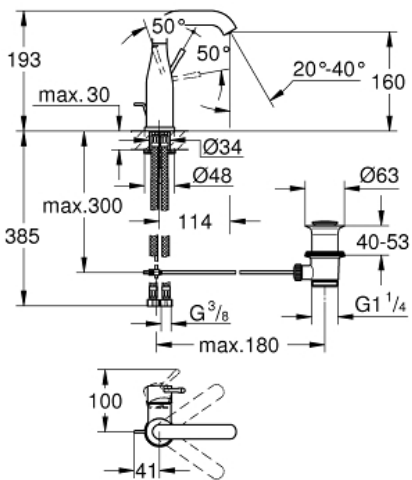

ESSENCE
 Etgrebsbatteri til håndvask, M-size
 MODEL # 23462DL1

Pure Freude
 an Wasser

Product Description:

ESSENCE
 Etgrebsbatteri til håndvask, M-size

Standard Specification:

- ethulsmontage
- metalgreb
- GROHE SilkMove** 28mm keramisk patron med temperaturbegrænser
- GROHE StarLight**-finish
- GROHE EcoJoy** mousseur 5,7 l/min
- GROHE Aquaguide** justerbar mousseur
- GROHE QuickFix Plus** installationssystem
- svingbart udløb med mousseur og udsvingsbegrænser
- løftestang med bundventil 1 1/4"
- fleksible tilslutningsslanger 3/8"
- min. tryk 1,0 bar