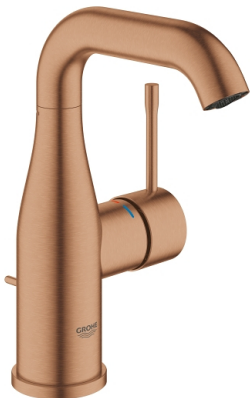

ESSENCE
 Etgrebsbatteri til håndvask, M-size
 MODEL # 23462DL1

Pure Freude
 an Wasser

Product Description:

ESSENCE
 Etgrebsbatteri til håndvask, M-size

Standard Specification:

- ethulsmontage
- metalgreb
- GROHE SilkMove** 28mm keramisk patron med temperaturbegrænser
- GROHE StarLight**-finish
- GROHE EcoJoy** mousseur 5,7 l/min
- GROHE Aquaguide** justerbar mousseur
- GROHE QuickFix Plus** installationssystem
- svingbart udløb med mousseur og udsvingsbegrænser
- løftestang med bundventil 1 1/4"
- fleksible tilslutningsslanger 3/8"
- min. tryk 1,0 bar

Color:

□ 23462DL1 Børstet Warm Sunset