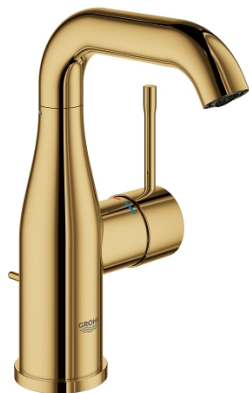

ESSENCE
Etagrebsbatteri til håndvask, M-size
MODEL # 23462GL1

Pure Freude
an Wasser

GROHE

Product Description:

ESSENCE
Etagrebsbatteri til håndvask, M-size

Standard Specification:

ethulsmontage
metalgreb
GROHE SilkMove 28mm keramisk patron med temperaturbegrænser
GROHE StarLight-finish
GROHE EcoJoy mousseur 5,7 l/min
GROHE Aquaguide justerbar mousseur
GROHE QuickFix Plus installationssystem
svingbart udløb med mousseur og udsvingsbegrænser
løftestang med bundventil 1 1/4"
fleksible tilslutningsslanger 3/8"
min. tryk 1,0 bar

Color:

□ 23462GL1 Poleret Cool Sunrise