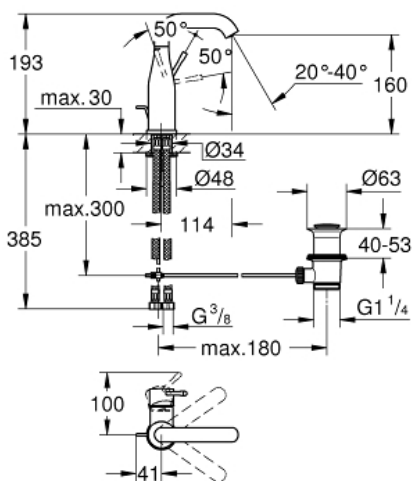

ESSENCE
Etagrebsbatteri til håndvask, M-size
MODEL # 23462GL1

Pure Freude
an Wasser

GROHE

Product Description:

ESSENCE
Etagrebsbatteri til håndvask, M-size

Standard Specification:

ethulsmontage
metalgreb
GROHE SilkMove 28mm keramisk patron med temperaturbegrænser
GROHE StarLight-finish
GROHE EcoJoy mousseur 5,7 l/min
GROHE Aquaguide justerbar mousseur
GROHE QuickFix Plus installationssystem
svingbart udløb med mousseur og udsvingsbegrænser
løftestang med bundventil 1 1/4"
fleksible tilslutningsslanger 3/8"
min. tryk 1,0 bar