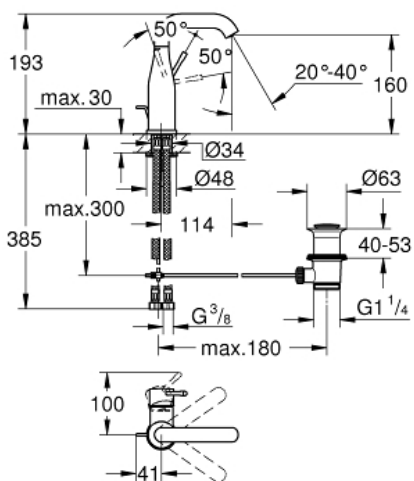

ESSENCE
Etagrebbsbatteri til håndvask, M-size
MODEL # 23462GN1

Pure Freude
an Wasser

GROHE

Product Description:

ESSENCE
Etagrebbsbatteri til håndvask, M-size

Standard Specification:

ethulsmontage
metalgreb
GROHE SilkMove 28mm keramisk patron
med temperaturbegrænser
GROHE StarLight-finish
GROHE EcoJoy mousseur 5,7 l/min
GROHE Aquaguide justerbar mousseur
GROHE QuickFix Plus installationssystem
svingbart udløb med mousseur og
udsvingsbegrænser
løftestang med bundventil 1 1/4"
fleksible tilslutningsslanger 3/8"
min. tryk 1,0 bar