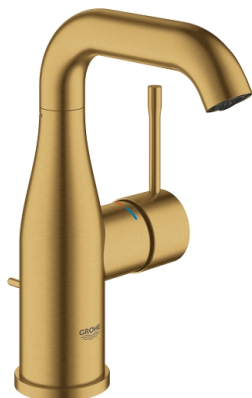

ESSENCE
Etagrebbsbatteri til håndvask, M-size
MODEL # 23462GN1

Pure Freude
an Wasser

GROHE

Product Description:

ESSENCE
Etagrebbsbatteri til håndvask, M-size

Standard Specification:

ethulsmontage
metalgreb
GROHE SilkMove 28mm keramisk patron
med temperaturbegrænser
GROHE StarLight-finish
GROHE EcoJoy mousseur 5,7 l/min
GROHE Aquaguide justerbar mousseur
GROHE QuickFix Plus installationssystem
svingbart udløb med mousseur og
udsvingsbegrænser
løftestang med bundventil 1 1/4"
fleksible tilslutningsslanger 3/8"
min. tryk 1,0 bar

Color:

□ 23462GN1 Børstet Cool Sunrise