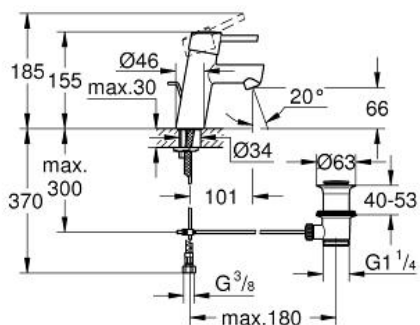

CONCETTO
Etagrebbsbatteri til håndvask, S-Size
MODEL # 32204001

Pure Freude
an Wasser

GROHE

Product Description:
CONCETTO
Etagrebbsbatteri til håndvask, S-Size

Standard Specification:
ethulsmontage
metalgreb
GROHE SilkMove 28mm keramisk patron
med temperaturbegrænser
GROHE StarLight krom finish
GROHE QuickFix system til hurtig
montering med centreringssupport
mousseur
løftestang med bundventil 1 1/4"
fleksible tilslutningsslanger 3/8"
Lydklasse I efter DIN 4109