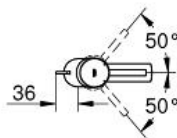

CONCETTO
Etagrebbsbatteri til håndvask, S-Size
MODEL # 32204001

Pure Freude
an Wasser

GROHE

Product Description:
CONCETTO
Etagrebbsbatteri til håndvask, S-Size

Standard Specification:
ethulsmontage
metalgreb
GROHE SilkMove 28mm keramisk patron
med temperaturbegrænser
GROHE StarLight krom finish
GROHE QuickFix system til hurtig
montering med centreringssupport
mousseur
løftestang med bundventil 1 1/4"
fleksible tilslutningsslanger 3/8"
Lydklasse I efter DIN 4109