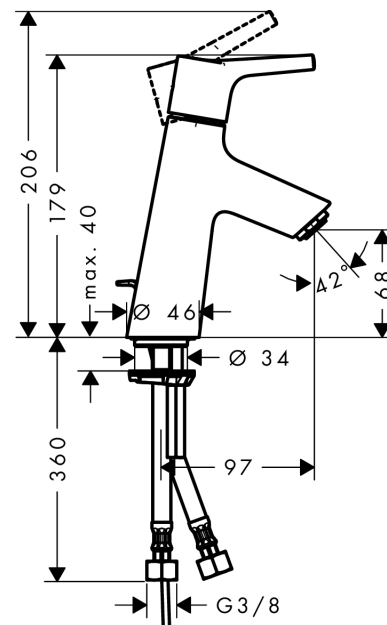

Talis S

1-grebs håndvaskarmatur 80

Overflader : krom Art.Nr.: 72010000

Beskrivelse

Kendetegn

- ComfortZone 80
- fremspring 97 mm
- normalstråle
- gennemstrømsmængde: 5 l/min
- keramisk kartusche
- mulighed for temperaturbegrænsning
- løft-op ventil G 1 1/4

Produktdetaljer

VVS-nr.

702330104

Teknologi

Designpriser

reddot award 2015
winner

Produktbillede

Måltegning

Gennemløbsdiagram