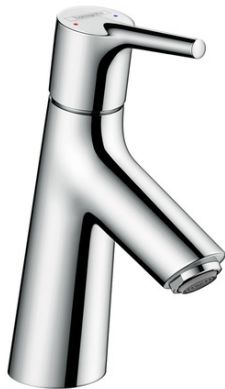

Talis S

1-grebs håndvaskarmatur 80

Overflader : krom Art.Nr.: 72010000

Beskrivelse

Kendetegn

- ComfortZone 80
- fremspring 97 mm
- normalstråle
- gennemstrømsmængde: 5 l/min
- keramisk kartusche
- mulighed for temperaturbegrænsning
- løft-op ventil G 1 1/4

Produktdetaljer

VVS-nr.

702330104

Teknologi

Designpriser

reddot award 2015
winner

Produktbillede

Måltegning