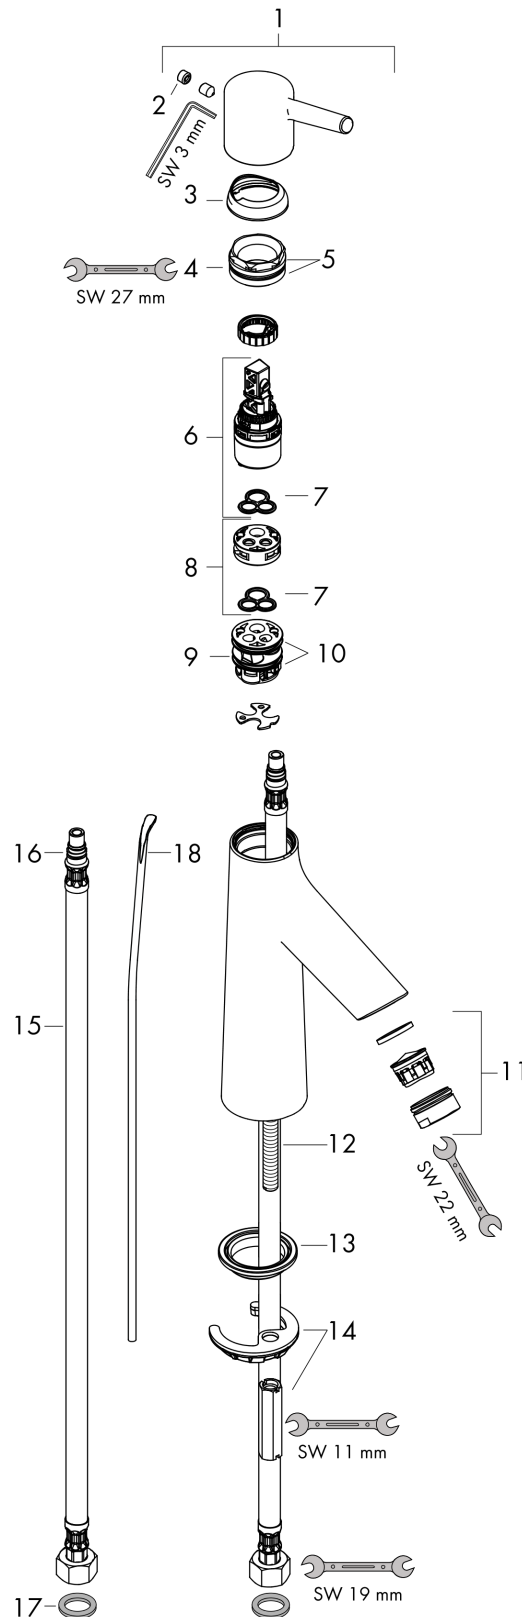

Talis S
1-grebs håndvaskarmatur 80 CoolStart
 Overflader : krom Art.Nr.: 72013000

Beskrivelse

Kendetegn

- ComfortZone 80
- fremspring 97 mm
- normalstråle
- gennemstrømsmængde: 5 l/min
- keramisk kartusche
- mulighed for temperaturbegrænsning
- løft-op ventil G 1 1/4
- P-IX 28945/IO
- ACS 17 ACC LY 654, valide jusqu'au 20.06.2022
- WRAS 1609018
- SINTEF 1834

Teknologi

Produktbillede

Måltegning

Gennemløbsdiagram

Talis S
1-grebs håndvaskarmatur 80 CoolStart
 Overflader : krom Art.Nr.: 72013000

Sprængskitse

Konstruktionsår: >10/15

Talis S

1-grebs håndvaskarmatur 80 CoolStart

Overflader : krom Art.Nr.: 72013000

Reservedelsliste

Konstruktionsår: >10/15

Pos.	Beskrivelse	Art.Nr.	PC	PU
1	-	92633000	10	1
2	Grebprop	95704000	1	1
3	Kappe	92625000	8	1
4	Møtrik	92627000	6	1
5	O-ring 27x1,5	92527000	1	1
6	Kartusche kpl.	97685000	11	1
7	Tætning	98865000	8	1
8	Adapter til kartusche	92628000	6	1
9	Adapter til kartusche	95975000	3	1
10	O-ring 23x2	98398000	1	1
11	Luftblander M24x1 (5 l/min)	13185000	0	1
12	Skrue M8 x 68	97736000	2	1
13	Tætning	97608000	2	1
14	Befæstigelse med omløber kpl.	96016000	8	1
15	Tilslutningsslange 450 mm M8x0,75 G3/8	97206000	8	1
16	O-ring 7x1,5	98422000	1	1
17	Tætningssæt	95581000	2	1
18	Løft-op stang	96657000	4	1
a	Afløbsventil	94139000	0	1