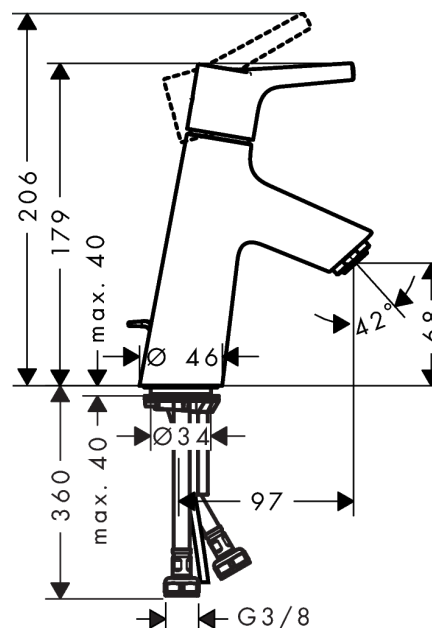

Talis S
1-grebs håndvaskarmatur 80 CoolStart
 Overflader : krom Art.Nr.: 72013000

Beskrivelse

Kendetegn

- ComfortZone 80
- fremspring 97 mm
- normalstråle
- gennemstrømsmængde: 5 l/min
- keramisk kartusche
- mulighed for temperaturbegrænsning
- løft-op ventil G 1 1/4
- P-IX 28945/IO
- ACS 17 ACC LY 654, valide jusqu'au 20.06.2022
- WRAS 1609018
- SINTEF 1834

Teknologi

Produktbillede

Måltegning

Gennemløbsdiagram

Talis S
1-grebs håndvaskarmatur 80 CoolStart
 Overflader : krom Art.Nr.: 72013000

Sprængskitse

Konstruktionsår: >10/15

Talis S

1-grebs håndvaskarmatur 80 CoolStart

Overflader : krom Art.Nr.: 72013000

Reservedelsliste

Konstruktionsår: >10/15

Pos.	Beskrivelse	Art.Nr.	PC	PU
1	-	92633000	10	1
2	Grebprop	95704000	1	1
3	Kappe	92625000	8	1
4	Møtrik	92627000	6	1
5	O-ring 27x1,5	92527000	1	1
6	Kartusche kpl.	97685000	11	1
7	Tætning	98865000	8	1
8	Adapter til kartusche	92628000	6	1
9	Adapter til kartusche	95975000	3	1
10	O-ring 23x2	98398000	1	1
11	Luftblander M24x1 (5 l/min)	13185000	0	1
12	Skrue M8 x 68	97736000	2	1
13	Tætning	97608000	2	1
14	Befæstigelse med omløber kpl.	96016000	8	1
15	Tilslutningsslange 450 mm M8x0,75 G3/8	97206000	8	1
16	O-ring 7x1,5	98422000	1	1
17	Tætningssæt	95581000	2	1
18	Løft-op stang	96657000	4	1
a	Afløbsventil	94139000	0	1