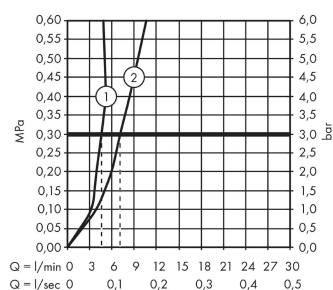

Teknologi

Produktbillede

Måltegning

Gennemløbsdiagram

Talis S
1-grebs håndvaskarmatur 80 CoolStart
 Overflader : krom Art.Nr.: 72013000

Sprængskitse

Konstruktionsår: >10/15

Talis S