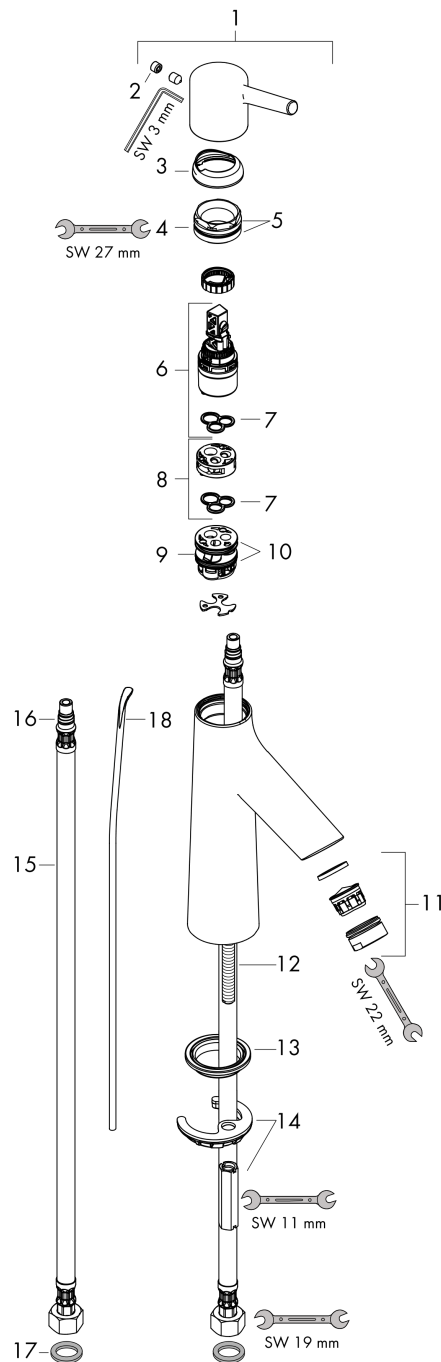

#### Måltegning

#### Gennemløbsdiagram

## Talis S

## Sprængskitse

Konstruktionsår: >10/15

**Talis S****1-grebs håndvaskarmatur 100**

Overflader : krom Art.Nr.: 72020000

**Reservedelsliste**

Konstruktionsår: &gt;10/15

Pos.	Beskrivelse	Art.Nr.	PC	PU
1	Greb	92626000	8	1
2	Grebprop	95704000	1	1
3	Kappe	92625000	8	1
4	Møtrik	92627000	6	1
5	O-ring 27x1,5	92527000	1	1
6	Kartusche kpl.	97685000	11	1
7	Tætning	98865000	8	1
8	Adapter til kartusche	92628000	6	1
9	Adapter til kartusche	98866000	8	1
10	O-ring 23x2	98398000	1	1
11	Luftblander M24x1 (5 l/min)	13185000	0	1
12	Skrue M8 x 68	97736000	2	1
13	Tætning	97608000	2	1
14	Befæstigelse med omløber kpl.	96016000	8	1
15	Tilslutningsslange 600 mm M8x0,75 G3/8	96556000	7	1
16	O-ring 7x1,5	98422000	1	1
17	Tætningssæt	95581000	2	1
18	Løft-op stang	96657000	4	1
a	Afløbsventil	94139000	0	1